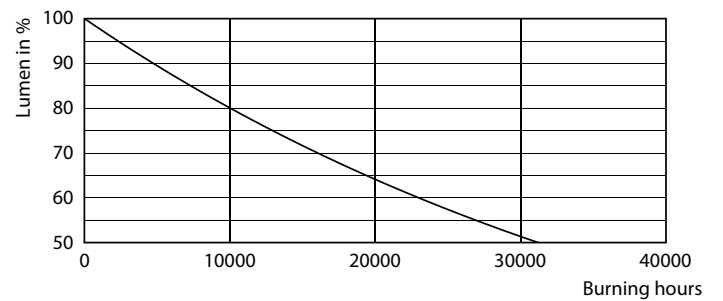

Levensduur

Life Expectancy Diagram

Lumen Maintenance Diagram - CorePro LEDBulbND 120W E27 A67 840 FR G