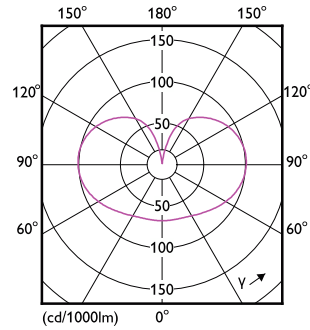

Eigenschappen behuizing en afmetingen

Lampafwerking	Mat
Lampmateriaal	Glas
Lampvorm	A67
Nettogewicht (per stuk)	0.040 kg

Keurmerken en classificaties

Energie-efficiëntieklasse	D
Energieverbruik kWh/1.000 uur	13 kWh
EPREL-registratienummer	374903
CE-markering	Ja
Conform EU RoHS-richtlijn	Ja
EyeComfort	Ja

Maatschets

Product	D	C
CorePro LEDBulbND 120W E27 A67 840 FR G	70 mm	121 mm

Corepro High Lumen LEDbulb

Fotometrische gegevens

General uniform lighting - CorePro LEDBulbND 120W E27 A67 840 FR G

Light Distribution Diagram - CorePro LEDBulbND 120W E27 A67 840 FR G