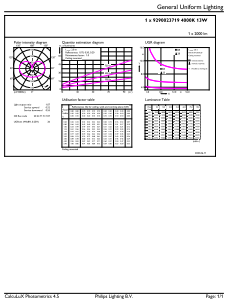

Eigenschappen behuizing en afmetingen

Lampafwerking	Mat
Lampmateriaal	Glas
Lampvorm	A67
Nettogewicht (per stuk)	0.040 kg

Keurmerken en classificaties

Energie-efficiëntieklasse	D
Energieverbruik kWh/1.000 uur	13 kWh
EPREL-registratienummer	374903
CE-markering	Ja
Conform EU RoHS-richtlijn	Ja
EyeComfort	Ja

Productgegevens

Productnaam voor bestelling	CorePro LEDBulbND 120W E27 A67 840 FR G
Volledige productnaam	CorePro LEDBulbND 120W E27 A67 840 FR G
Full EOC	871951434655000
Bestelcode	8719514346550
Materiaalnr. (12NC)	929002371902
Lokale code	34655000
Numerator - Aantal per pak	1
EAN/UPC - product/behuizing	8719514346550
Numerator - Dozen per buitendoos	10
EAN/UPC - Case	8719514346567

Maatschets

Product	D	C
CorePro LEDBulbND 120W E27 A67 840 FR G	70 mm	121 mm

Corepro High Lumen LEDbulb

Fotometrische gegevens

General uniform lighting - CorePro LEDBulbND 120W E27 A67 840 FR G

Light Distribution Diagram - CorePro LEDBulbND 120W E27 A67 840 FR G