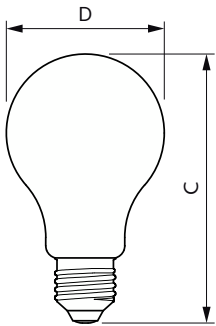

Eigenschappen behuizing en afmetingen

Lampafwerking	Mat
Lampmateriaal	Glas
Lampvorm	A67
Nettogewicht (per stuk)	0.040 kg

Keurmerken en classificaties

Energie-efficiëntieklasse	D
Energieverbruik kWh/1.000 uur	13 kWh
EPREL-registratienummer	374903
CE-markering	Ja
Conform EU RoHS-richtlijn	Ja
EyeComfort	Ja

Maatschets

Product	D	C
CorePro LEDBulbND 120W E27 A67 840 FR G	70 mm	121 mm

Corepro High Lumen LEDbulb

Fotometrische gegevens

General uniform lighting - CorePro LEDBulbND 120W E27 A67 840 FR G

Light Distribution Diagram - CorePro LEDBulbND 120W E27 A67 840 FR G