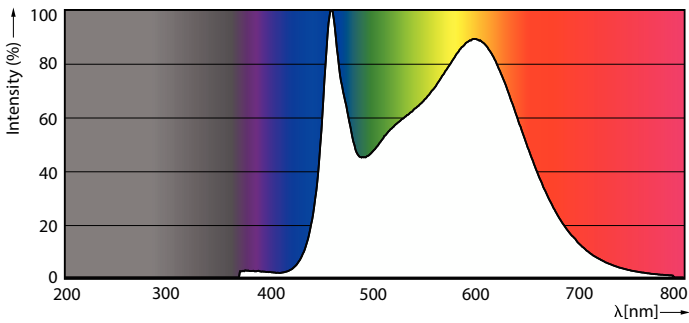

Maatschets

Product	D	C
CorePro LEDBulbND 120W E27 A67 840 FR G	70 mm	121 mm

Corepro High Lumen LEDbulb

Fotometrische gegevens

General uniform lighting - CorePro LEDBulbND 120W E27 A67 840 FR G

Light Distribution Diagram - CorePro LEDBulbND 120W E27 A67 840 FR G