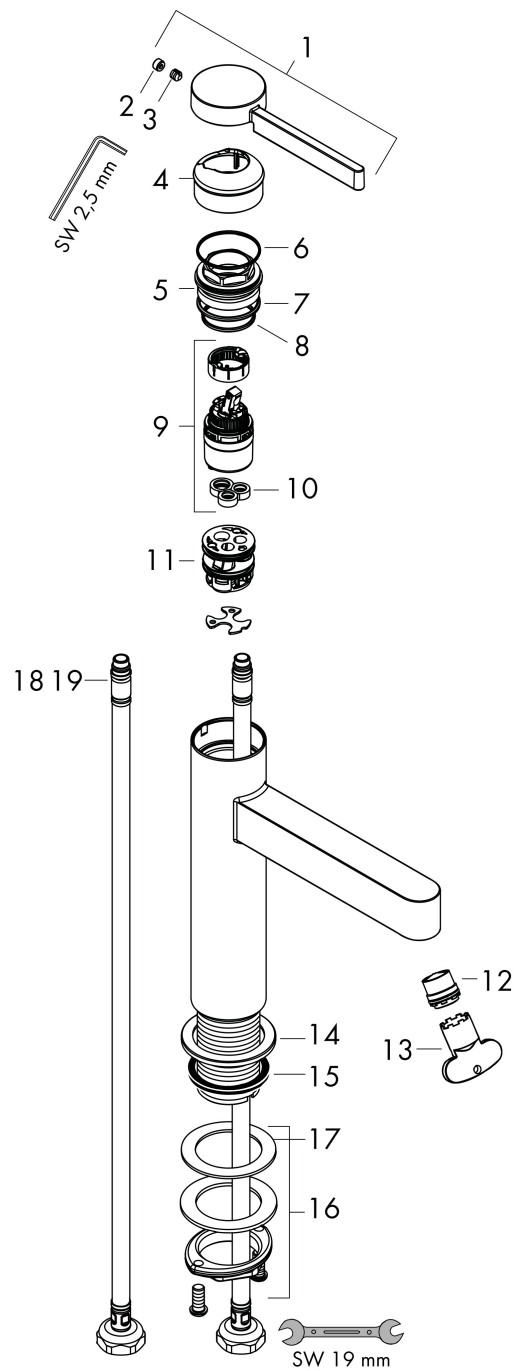

Merk	hansgrohe
Artikelnaam	Finoris ééngreeps wastafelmengkraan 110 met afvoerplug
Art.nr.	76023700
Oppervlakte	Mat wit
Netto prijs	317,45 EUR

Explosietekening voor bouwjaar: >06/21