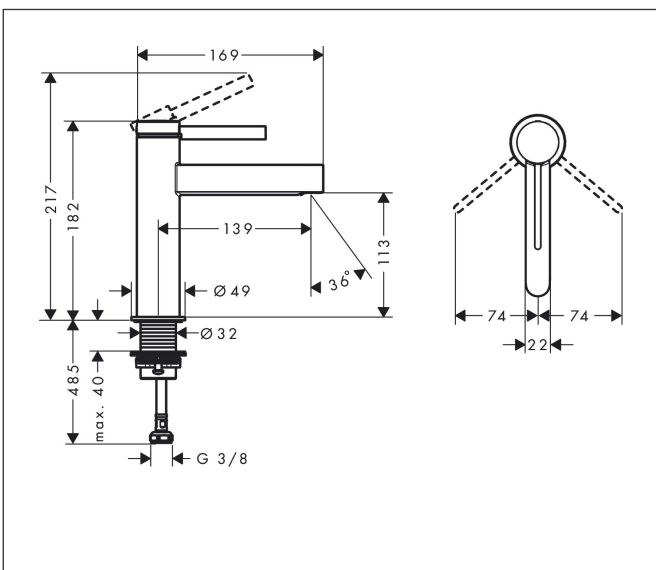

Merk hansgrohe  
 Artikelnaam **Finoris** ééngreeps wastafelmengkraan 110 met afvoerplug  
 Art.nr. 76023700  
 Oppervlakte Mat wit  
 Netto prijs 317,45 EUR

reddot winner 2021

## Kenmerken

- ComfortZone: 110
- voorsprong uitloop 139 mm
- uitloophoogte: 113 mm
- greepvariant: Met pingreep
- vaste uitloop
- straalsoort: laminaire straal
- maximale doorstroomhoeveelheid bij 3 bar: 5 l/min
- keramisch kardoes
- push-open afvoergarnituur G 1¼
- materiaal afvoergarnituur: metaal
- EU taxonomie: max 6l/min - draagt substantieel bij aan duurzaamheid

## Maat tekeningen