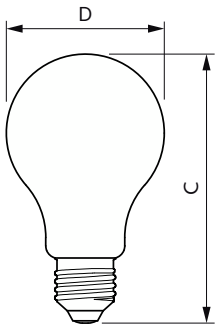

Maatschets

Product	D	C
CorePro LEDBulbND 150W E27 A67 827 FR G	70 mm	121 mm

Corepro High Lumen LEDbulb

Fotometrische gegevens

Spectral Power Distribution Colour - CorePro LEDBulbND 150W E27 A67 827 FR G

Light Distribution Diagram - CorePro LEDBulbND 150W E27 A67 827 FR G