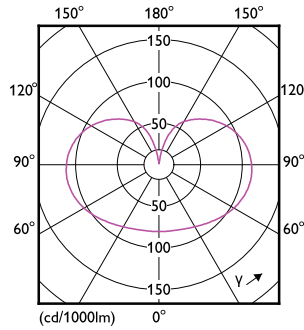

Corepro High Lumen LEDbulb

Fotometrische gegevens

Light Distribution Diagram - CorePro LEDBulbND 150W E27 A67 827 FR G