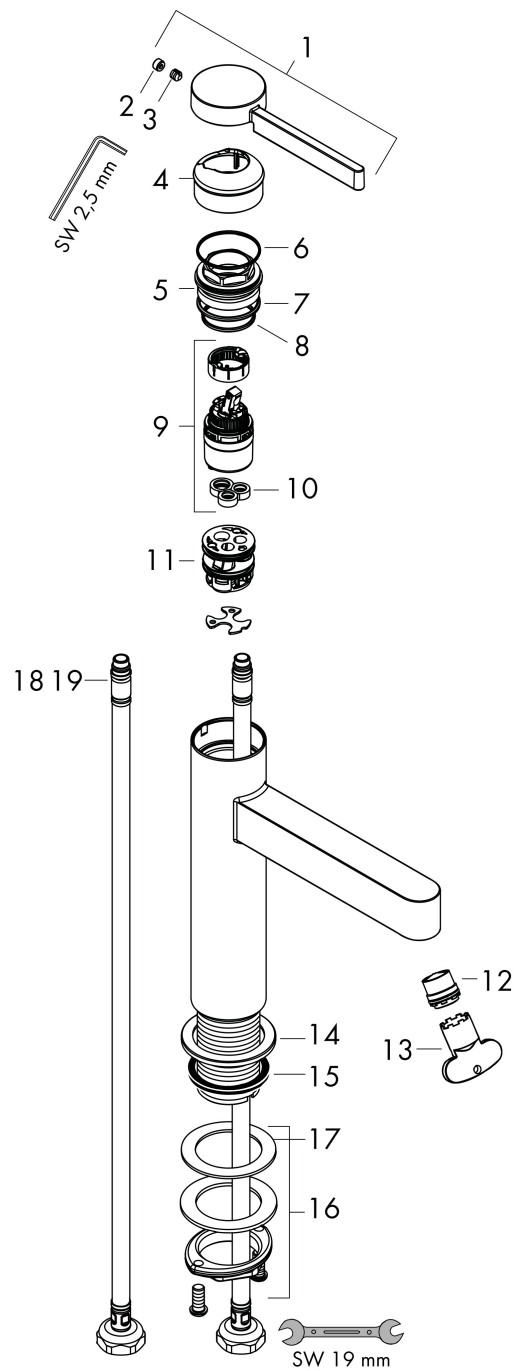

Merk	hansgrohe
Artikelnaam	Finoris ééngreeps wastafelmengkraan 110 CoolStart met afvoerplug
Art.nr.	76024000
Oppervlakte	chromo
Netto prijs	227,14 EUR

Explosietekening voor bouwjaar: >06/21