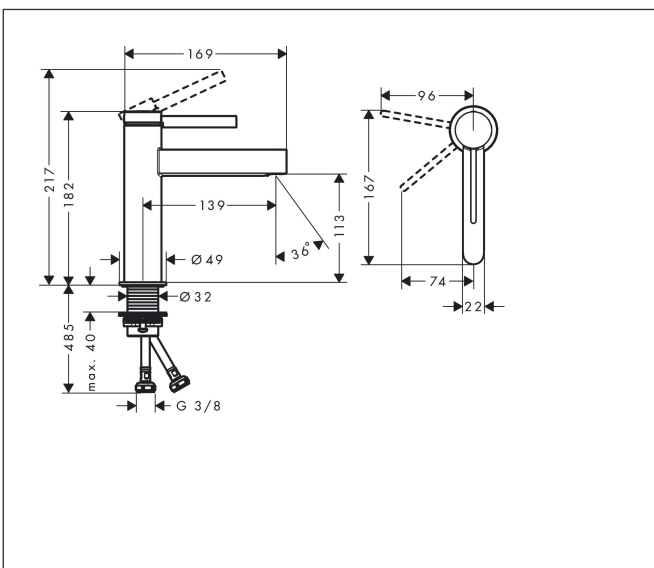

## Kenmerken

- ComfortZone: 110
- voorsprong uitloop 139 mm
- uitloophoogte: 113 mm
- greepvariant: Met pingreep
- vaste uitloop
- straalsoort: laminaire straal
- maximale doorstroomhoeveelheid bij 3 bar: 5 l/min
- keramisch kardoes
- push-open afvoergarnituur G 1¼
- materiaal afvoergarnituur: metaal
- koud water met de greep in de middenpositie, bespaart energie en kosten
- EU taxonomie: max 6l/min - draagt substantieel bij aan duurzaamheid

## Maat tekeningen