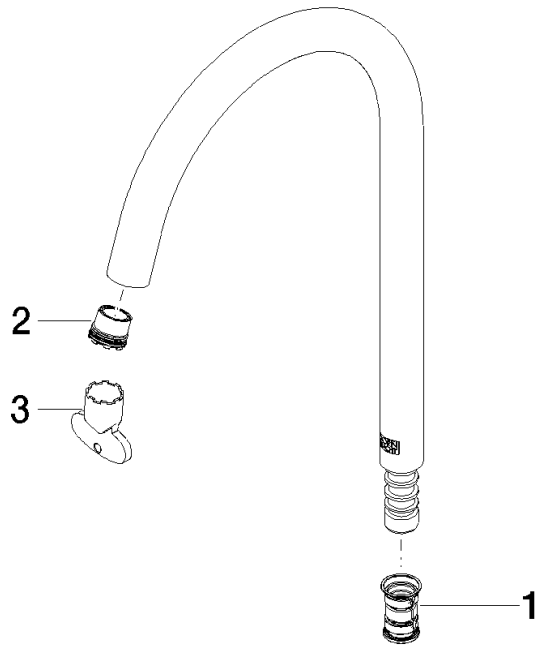

## Auslauf für Waschtisch Stand 168 mm, 5,7 l/min. - Chrom gebürstet

---

90 28 22 325 00

Auslauf für Waschtisch Stand 168 mm, 5,7 l/min. - Chrom gebürstet

---

90 28 22 325 00

Produktversion bis 10/1/2020

**Produktversion von 10/1/2020**

## Auslauf für Waschtisch Stand 168 mm, 5,7 l/min. - Chrom gebürstet

---

90 28 22 325 00

### Produktversion von 10/1/2020

Nr.	Artikelnummer	Benennung	Verbaumenge	Lieferzeit
	90 28 10 168 02 90	Dichtungssatz für Wanne Stand Auslauf Ø 22 x 50 mm -	3	-

Ersatzteil nicht mehr bestellbar, bitte bestellen Sie den Nachfolgeartikel