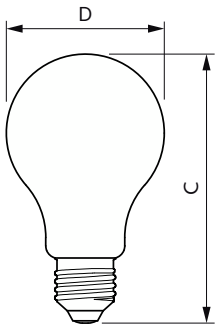

Maatschets

Product	D	C
CorePro LEDBulbND 150W E27 A67 840 FR G	70 mm	121 mm

Corepro High Lumen LEDbulb

Fotometrische gegevens

General uniform lighting - CorePro LEDBulbND 150W E27 A67 840 FR G

Light Distribution Diagram - CorePro LEDBulbND 150W E27 A67 840 FR G