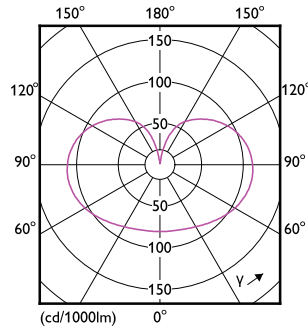

Maatschets

Product	D	C
CorePro LEDBulbND 150W E27 A67 840 FR G	70 mm	121 mm

Corepro High Lumen LEDbulb

Fotometrische gegevens

General uniform lighting - CorePro LEDBulbND 150W E27 A67 840 FR G

Light Distribution Diagram - CorePro LEDBulbND 150W E27 A67 840 FR G