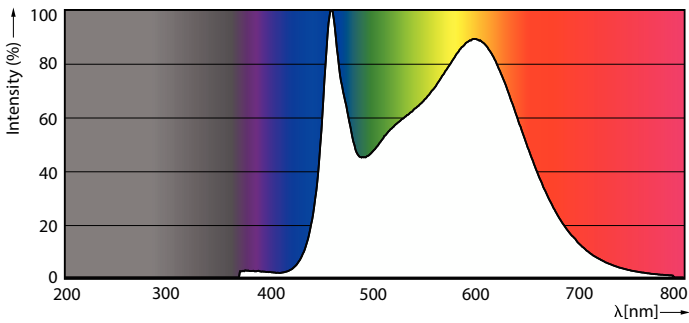

Maatschets

Product	D	C
CorePro LEDBulbND 150W E27 A67 840 FR G	70 mm	121 mm

Corepro High Lumen LEDbulb

Fotometrische gegevens

General uniform lighting - CorePro LEDBulbND 150W E27 A67 840 FR G

Light Distribution Diagram - CorePro LEDBulbND 150W E27 A67 840 FR G