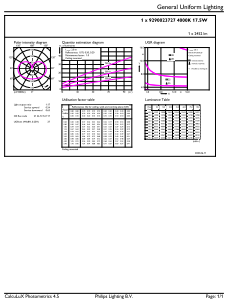

Maatschets

Product	D	C
CorePro LEDBulbND 150W E27 A67 840 FR G	70 mm	121 mm

Corepro High Lumen LEDbulb

Fotometrische gegevens

General uniform lighting - CorePro LEDBulbND 150W E27 A67 840 FR G

Light Distribution Diagram - CorePro LEDBulbND 150W E27 A67 840 FR G