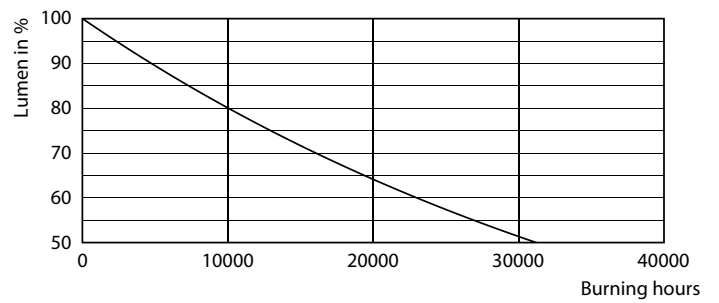

Lumen Maintenance Diagram - CorePro LEDBulbND 150W E27 A67 840 FR G