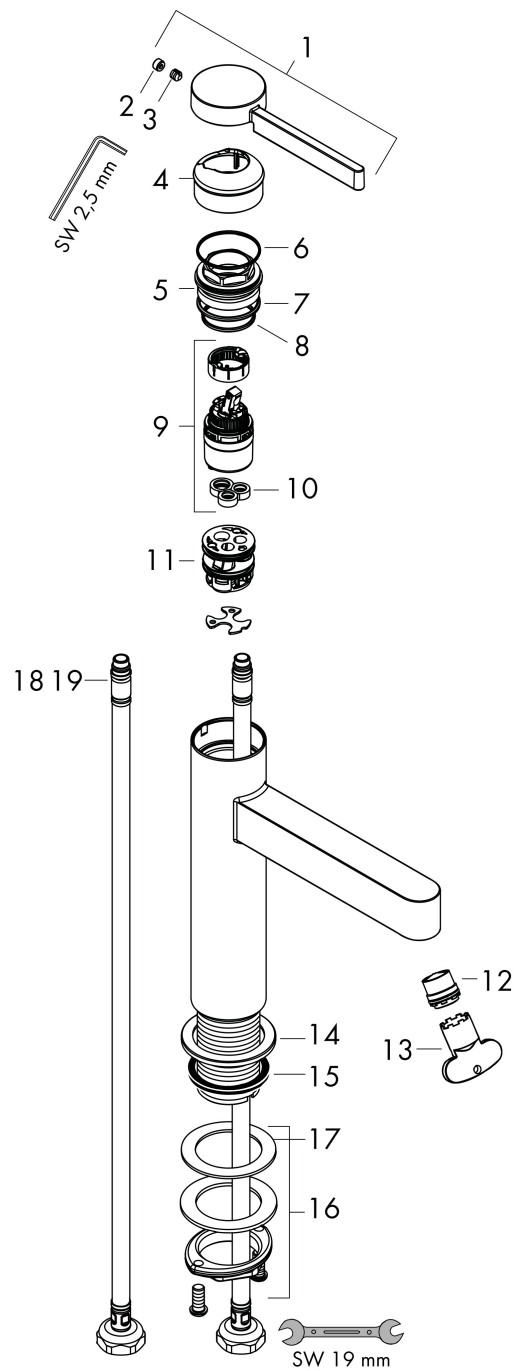

- ComfortZone: 110
- voorsprong uitloop 139 mm
- uitloophoogte: 113 mm
- greepvariant: Met pingreep
- vaste uitloop
- straalsoort: laminaire straal
- maximale doorstroomhoeveelheid bij 3 bar: 5 l/min
- keramisch kardoes
- push-open afvoergarnituur G 1¼
- materiaal afvoergarnituur: metaal
- koud water met de greep in de middenpositie, bespaart energie en kosten
- EU taxonomie: max 6l/min - draagt substantieel bij aan duurzaamheid

Maat tekeningen

Technologie

Certificaat

Merk hansgrohe
 Artikelnaam **Finoris** ééngreeps wastafelmengkraan 110 CoolStart met afvoerplug
 Art.nr. 76024670
 Oppervlakte Mat zwart
 Netto prijs 317,45 EUR

Stroomschema

Merk	hansgrohe
Artikelnaam	Finoris ééngreeps wastafelmengkraan 110 CoolStart met afvoerplug
Art.nr.	76024670
Oppervlakte	Mat zwart
Netto prijs	317,45 EUR

Explosietekening voor bouwjaar: >06/21

Merk	hansgrohe
Artikelnaam	Finoris ééngreeps wastafelmengkraan 110 CoolStart met afvoerplug
Art.nr.	76024670
Oppervlakte	Mat zwart
Netto prijs	317,45 EUR

Onderdelen voor bouwjaar: >06/21

Pos	Beschrijving	Art.nr.	Prijs
1	greep	94278670	78,00
2	greepstop	93735460	7,70
3	inbusschroef M5x5	98446000	3,00
4	afdekkap	93737670	49,10
5	moer	92926000	12,70
6	O-ring 30x1,5	98433000	3,00
7	O-ring 29x2	98391000	3,00
8	O-ring 25x1,5	98146000	4,80
9	kardoes compl.	93760000	78,40
10	dichting	93383000	10,40
11	kardoesadapter	95975000	7,70
12	straalschijf	93973000	16,60
13	montagesleutel	98987000	7,70
14	rozet	94265670	24,90
15	vlakdichting	98749000	4,80
16	schachtbevestigingsset compl. (Ø 32)	13961000	20,40
17	stelring	97548000	3,00
18	schachtverlenging	13898000	64,30
19	aansluitslang 600 mm M8x0,75 G3/8	96556000	20,40
20	O-ring 6,6x1,6	93019000	3,00
a	Afvoerplug Push-Open	50100670	94,71