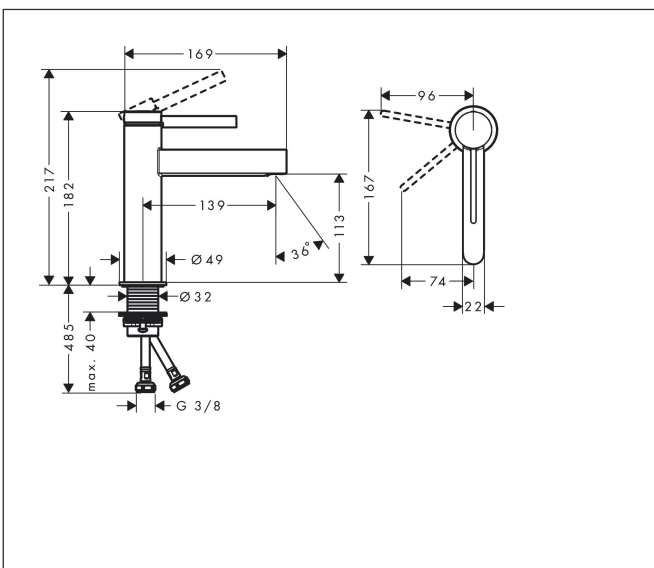

Merk hansgrohe
 Artikelnaam **Finoris** ééngreeps wastafelmengkraan 110 CoolStart met afvoerplug
 Art.nr. 76024670
 Oppervlakte Mat zwart
 Netto prijs 317,45 EUR

reddot winner 2021

Product foto

Kenmerken

- ComfortZone: 110
- voorsprong uitloop 139 mm
- uitloophoogte: 113 mm
- greepvariant: Met pingreep
- vaste uitloop
- straalsoort: laminaire straal
- maximale doorstroomhoeveelheid bij 3 bar: 5 l/min
- keramisch kardoes
- push-open afvoergarnituur G 1¼
- materiaal afvoergarnituur: metaal
- koud water met de greep in de middenpositie, bespaart energie en kosten
- EU taxonomie: max 6l/min - draagt substantieel bij aan duurzaamheid

Maat tekeningen

Technologie

Certificaat

Merk hansgrohe
 Artikelnaam **Finoris** ééngreeps wastafelmengkraan 110 CoolStart met afvoerplug
 Art.nr. 76024670
 Oppervlakte Mat zwart
 Netto prijs 317,45 EUR

Stroomschema