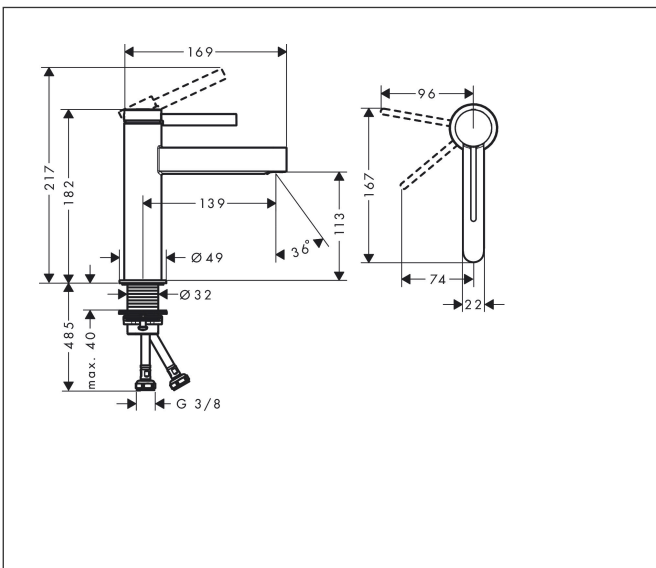

Merk hansgrohe  
 Artikelnaam **Finoris** ééngreeps wastafelmengkraan 110 CoolStart met afvoerplug  
 Art.nr. 76024700  
 Oppervlakte Mat wit  
 Netto prijs 317,45 EUR

reddot winner 2021

## Kenmerken

- ComfortZone: 110
- voorsprong uitloop 139 mm
- uitloophoogte: 113 mm
- greepvariant: Met pingreep
- vaste uitloop
- straalsoort: laminaire straal
- maximale doorstroomhoeveelheid bij 3 bar: 5 l/min
- keramisch kardoes
- push-open afvoergarnituur G 1¼
- materiaal afvoergarnituur: metaal
- koud water met de greep in de middenpositie, bespaart energie en kosten
- EU taxonomie: max 6l/min - draagt substantieel bij aan duurzaamheid

## Maat tekeningen