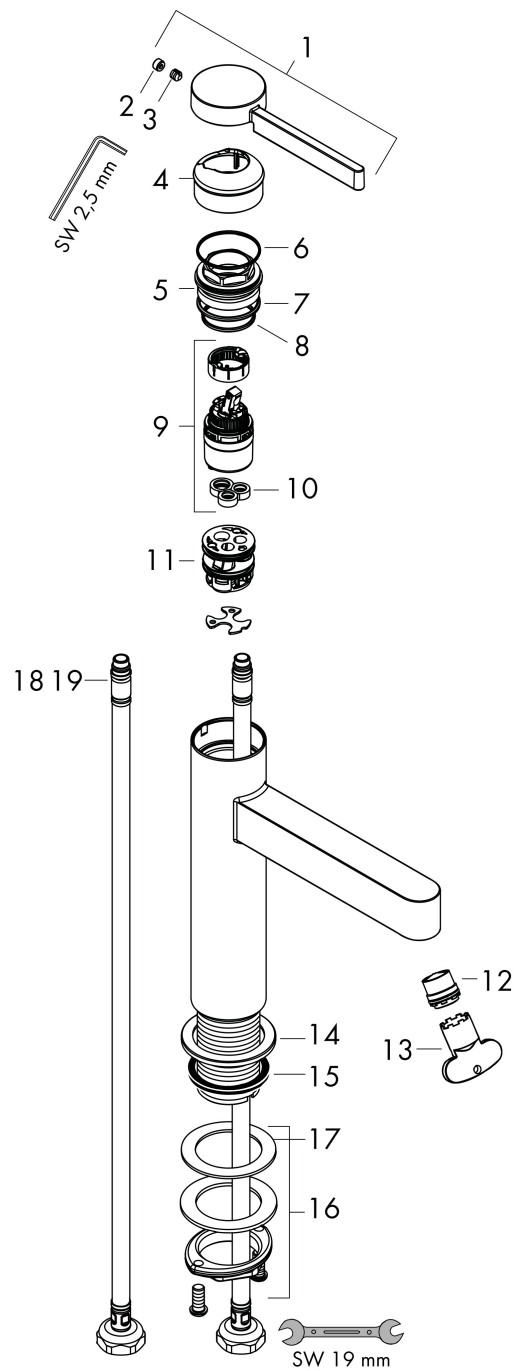

Merk	hansgrohe
Artikelnaam	Finoris ééngreeps wastafelmengkraan 110 CoolStart met afvoerplug
Art.nr.	76024700
Oppervlakte	Mat wit
Netto prijs	317,45 EUR

Explosietekening voor bouwjaar: >06/21