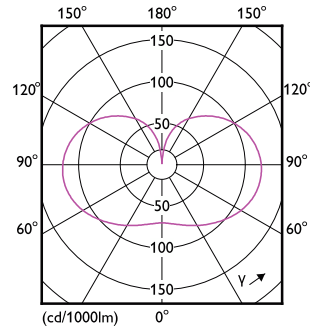

Corepro High Lumen LEDbulb

Fotometrische gegevens

Light Distribution Diagram - CorePro LEDBulbND 200W E27 A95 865 FR G