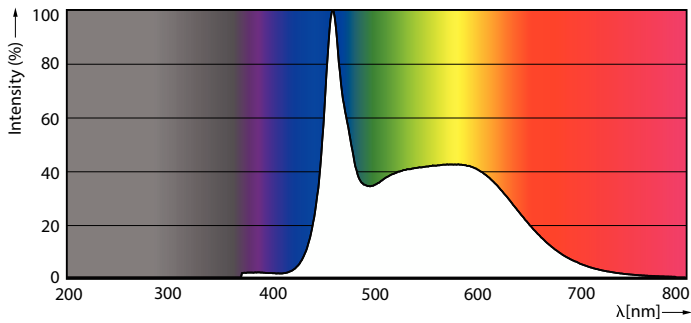

Spectral Power Distribution Colour - CorePro LEDBulbND 200W E27 A95 865 FR G