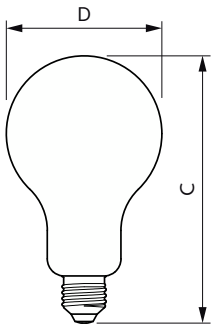

Corepro High Lumen LEDbulb

Opstarttijd (nom.)	0,5 s
Opwarmtijd tot 60% licht	0,5 s
Arbeidsfactor	0,51
Spanning (nom.)	220-240 V

Operationele temperatuur

T-behuizing maximaal (nom.)	55 °C

Dimbaarheid en regelsystemen

Dimbaar	Nee

Eigenschappen behuizing en afmetingen

Lampafwerking	Mat
Lampmateriaal	Glas
Lampvorm	A95
Nettogewicht (per stuk)	0,086 kg

Keurmerken en classificaties

Energie-efficiëntieklasse	D
Energieverbruik kWh/1.000 uur	23 kWh
EPREL-registratienummer	374910
CE-markering	Ja
Conform EU RoHS-richtlijn	Ja
EyeComfort	Ja

Flikkerwaarde (PstLM)	1
Stroboscoopeffectwaarde (SVM)	0,4
Bereik omgevingstemperatuur	-20 tot +45 °C

Toepassingsomstandigheden

kan dit worden gebruikt in gesloten armaturen	No
Draadloze technologie	Niet van toepassing

Productgegevens

Productnaam voor bestelling	CorePro LEDBulbND 200W E27 A95 865 FR G
Volledige productnaam	CorePro LEDBulbND 200W E27 A95 865 FR G
Full EOC	871951434671000
Bestelcode	8719514346710
Materiaalnr. (12NC)	929002373102
Lokale code	34671000
Numerator - Aantal per pak	1
EAN/UPC - product/behuizing	8719514346710
Numerator - Dozen per buitendoos	6
EAN/UPC - Case	8719514346727

Maatschets

Product	D	C
CorePro LEDBulbND 200W E27 A95 865 FR G	95 mm	165 mm