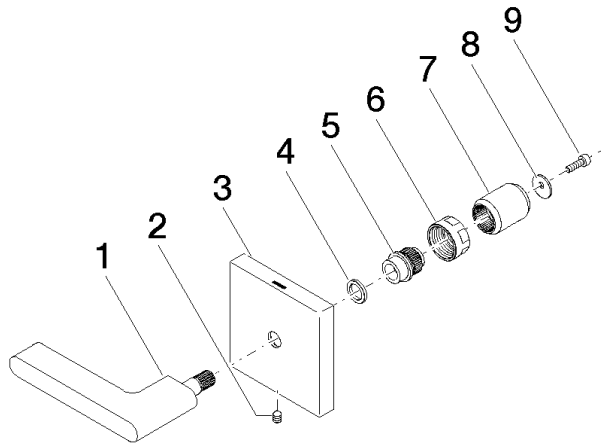

Griff für Unterputz Wand Hot Hebel 60 x 60 x 40 mm - Messing gebürstet (23kt Gold)

90 20 70 057 05

Griff für Unterputz Wand Hot Hebel 60 x 60 x 40 mm - Messing gebürstet (23kt Gold)

90 20 70 057 05

Griff für Unterputz Wand Hot Hebel 60 x 60 x 40 mm - Messing gebürstet (23kt Gold)

90 20 70 057 05

Griff für Unterputz Wand Hot Hebel 60 x 60 x 40 mm - Messing gebürstet (23kt Gold)

90 20 70 057 05

Griff für Unterputz Wand Hot Hebel 60 x 60 x 40 mm - Messing gebürstet (23kt Gold)

90 20 70 057 05