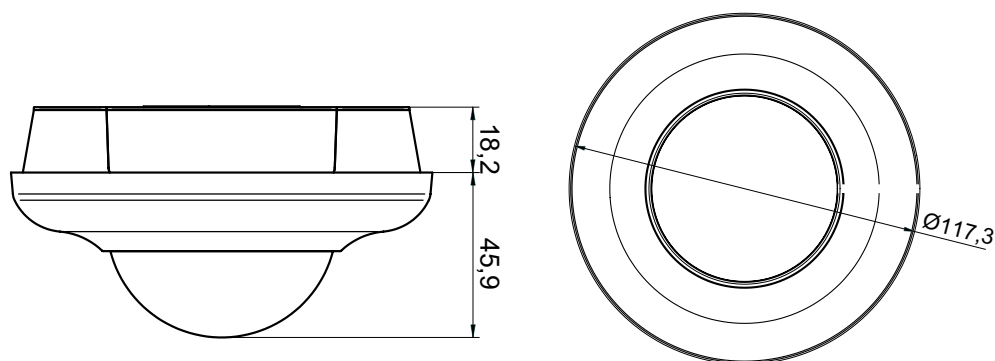

## Detectiebereik

H	A Across	B Towards	C Presence
2 m	∅ 16 m	∅ 10 m	∅ 4 m
2.5 m	∅ 20 m	∅ 12 m	∅ 5 m
3 m	∅ 24 m	∅ 14 m	∅ 6 m

DALI

secundair

360°

∅ 24 m  
vanop een  
hoogte van  
3 m

2 – 3.4 m

opbouw

## Technische gegevens

Artikelnummer	350-41753
Bijpassende master detectoren	350-41750, 350-41751, 350-41760, 350-41761, 350-41780, 350-41781
Configuratie	secundair
Voedingsspanning	via DALI-bus
Detector output	DALI
Detectiehoek	360 °
Detectiebereik (PIR)	Ø 24 m vanop een hoogte van 3 m
Omgevingstemperatuur	-5 – +50 °C
Montage	opbouw
Montagehoogte	2 – 3.4 m
Afmetingen (HxBxD)	117.3 x 117.3 x 64.1 mm
Draadcapaciteit	– tot 2,5 mm <sup>2</sup> draad per aansluitklem
Beschermingsgraad	IP54
Markering	CE

## Afmetingen