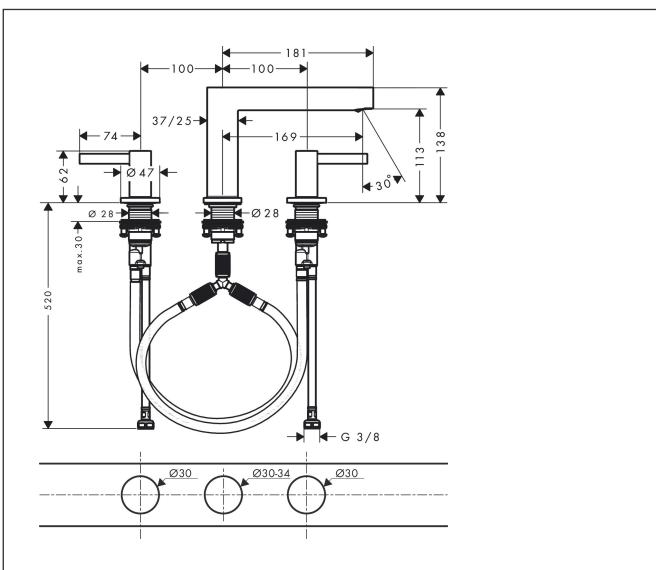

Merk hansgrohe
 Artikelnaam **Finoris** 3-gats wastafelmengkraan 110 met afvoerplug
 Art.nr. 76033700
 Oppervlakte Mat wit
 Netto prijs 456,79 EUR

reddot winner 2021

DESIGN AWARD 2021

GERMAN DESIGN AWARD GOLD 2022

Product foto

Kenmerken

- ComfortZone: 110
- voorsprong uitloop 169 mm
- uitloophoogte: 113 mm
- greepvariant: Met pingreep
- vaste uitloop
- straalsoort: laminaire straal
- maximale doorstroomhoeveelheid bij 3 bar: 5 l/min
- keramische kranen warm/koud 90°
- push-open afvoergarnituur G 1¼
- materiaal afvoergarnituur: metaal
- EU taxonomie: max 6l/min - draagt substantieel bij aan duurzaamheid

Maat tekeningen

Technologie

Certificaat

Merk hansgrohe
 Artikelnaam **Finoris** 3-gats wastafelmengkraan 110 met afvoerplug
 Art.nr. 76033700
 Oppervlakte Mat wit
 Netto prijs 456,79 EUR

Stroomschema

Merk hansgrohe
 Artikelnaam **Finoris** 3-gats wastafelmengkraan 110 met afvoerplug
 Art.nr. 76033700
 Oppervlakte Mat wit
 Netto prijs 456,79 EUR

Pos	Beschrijving	Art.nr.	Prijs
1	greep koud	93970700	
2	greep warm	93969700	
3	O-Ring 14x1,5	98201000	3,00
4	rozet voor greep	92956700	38,60
5	O-ring 26x2,5	98216000	3,00
6	greepadapter m. schroef	98932000	12,70
7	bovendeel links sluitend	95366000	32,70
8	bovendeel rechts sluitend	98817000	25,70
9	O-ring 33x2,5	92907000	3,00
10	aansluitslang 450 mm M8x0,75 G3/8	97206000	25,70
11	O-ring 6,6x1,6	93019000	3,00
12	aansluitslang 400 mm M10x1	92914000	52,00
13	O-ring 7x1,5	98422000	3,00
14	schachtbevestigingsset compl. (Ø 28)	92909000	32,70
15	stelring	97548000	3,00
16	uitloop compl.	93971700	341,40
17	straalschijf	93973000	16,60
18	aansluitslang 200 mm M10x1	92913000	40,60
19	vlakdichting	98749000	4,80
20	O-ring 26x4	92191000	3,00
21	slangaansluitbocht	92905000	32,70
a	Afvoerplug Push-Open	50100700	94,71