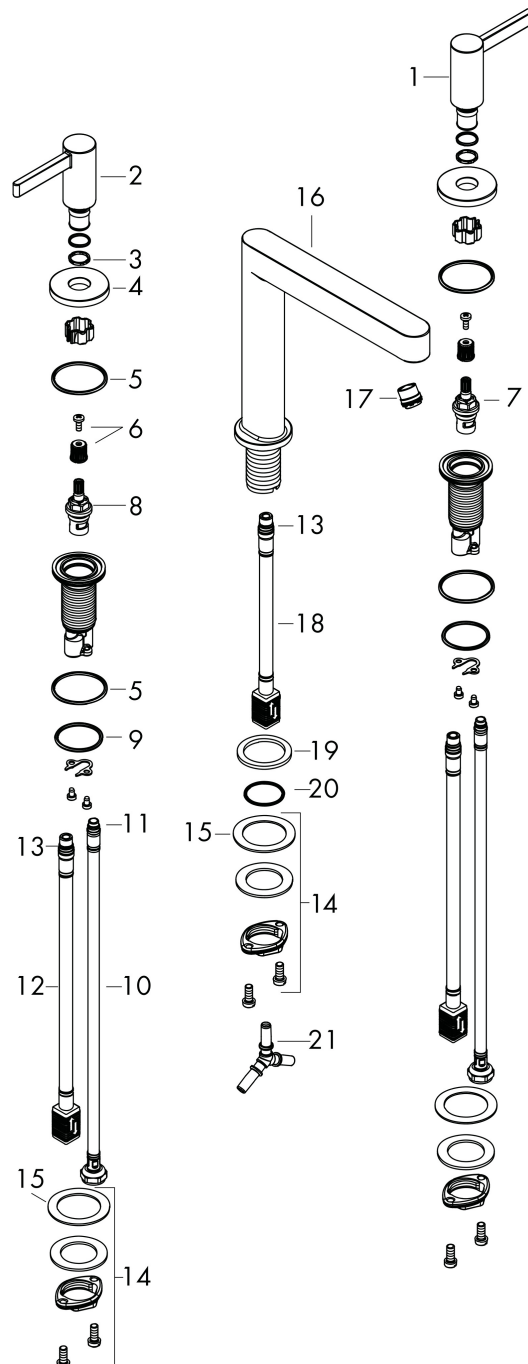

Product foto

Kenmerken

- ComfortZone: 110
- voorsprong uitloop 169 mm
- uitloophoogte: 113 mm
- greepvariant: Met pingreep
- vaste uitloop
- straalsoort: laminaire straal
- maximale doorstroomhoeveelheid bij 3 bar: 5 l/min
- keramische kranen warm/koud 90°
- push-open afvoergarnituur G 1¼
- materiaal afvoergarnituur: metaal
- EU taxonomie: max 6l/min - draagt substantieel bij aan duurzaamheid

Maat tekeningen

Technologie

Certificaat

Merk hansgrohe
 Artikelnaam **Finoris** 3-gats wastafelmengkraan 110 met afvoerplug
 Art.nr. 76033700
 Oppervlakte Mat wit
 Netto prijs 456,79 EUR

Stroomschema

Merk hansgrohe
 Artikelnaam **Finoris** 3-gats wastafelmengkraan 110 met afvoerplug
 Art.nr. 76033700
 Oppervlakte Mat wit
 Netto prijs 456,79 EUR

Explosietekening voor bouwjaar: >06/21

Merk hansgrohe
 Artikelnaam **Finoris** 3-gats wastafelmengkraan 110 met afvoerplug
 Art.nr. 76033700
 Oppervlakte Mat wit
 Netto prijs 456,79 EUR

Onderdelen voor bouwjaar: >06/21

Pos	Beschrijving	Art.nr.	Prijs
1	greep koud	93970700	
2	greep warm	93969700	
3	O-Ring 14x1,5	98201000	3,00
4	rozet voor greep	92956700	38,60
5	O-ring 26x2,5	98216000	3,00
6	greepadapter m. schroef	98932000	12,70
7	bovendeel links sluitend	95366000	32,70
8	bovendeel rechts sluitend	98817000	25,70
9	O-ring 33x2,5	92907000	3,00
10	aansluitslang 450 mm M8x0,75 G3/8	97206000	25,70
11	O-ring 6,6x1,6	93019000	3,00
12	aansluitslang 400 mm M10x1	92914000	52,00
13	O-ring 7x1,5	98422000	3,00
14	schachtbevestigingsset compl. (Ø 28)	92909000	32,70
15	stelring	97548000	3,00
16	uitloop compl.	93971700	341,40
17	straalschijf	93973000	16,60
18	aansluitslang 200 mm M10x1	92913000	40,60
19	vlakdichting	98749000	4,80
20	O-ring 26x4	92191000	3,00
21	slangaansluitbocht	92905000	32,70
a	Afvoerplug Push-Open	50100700	94,71