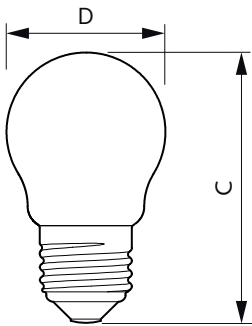

CorePro LED kaars- en kogellampen - Glas

Arbeidsfactor	0.4
Spanning (nom.)	220-240 V
Operationele temperatuur	
T-behuizing maximaal (nom.)	36 °C
Dimbaarheid en regelsystemen	
Dimbaar	Nee
Eigenschappen behuizing en afmetingen	
Lampafwerking	Mat
Lampmateriaal	Glas
Lampvorm	P45
Nettogewicht (per stuk)	0.014 kg
Keurmerken en classificaties	
Energie-efficiëntieklasse	E
Energieverbruik kWh/1.000 uur	3 kWh
EPREL-registratienummer	387385
CE-markering	Ja
Conform EU RoHS-richtlijn	Ja
EyeComfort	Ja
Flikkerwaarde (PstLM)	1

Stroboscoopeffectwaarde (SVM)	0,4
Bereik omgevingstemperatuur	-20 tot +45 °C
Toepassingsomstandigheden	
kan dit worden gebruikt in gesloten armaturen	No
Draadloze technologie	Niet van toepassing
Productgegevens	
Productnaam voor bestelling	CorePro LEDLuster ND 2.2-25W P45 E27 FRG
Volledige productnaam	CorePro LEDLuster ND 2.2-25W P45 E27 FRG
Full EOC	871951434683300
Bestelcode	8719514346833
Materiaalnr. (12NC)	929001345692
Lokale code	34683300
Numerator - Aantal per pak	1
EAN/UPC - product/behuizing	8719514346833
Numerator - Dozen per buitendoos	10
EAN/UPC - Case	8719514346840

Maatschets

Product	D	C
CorePro LEDLuster ND 2.2-25W P45 E27 FRG	45 mm	78 mm