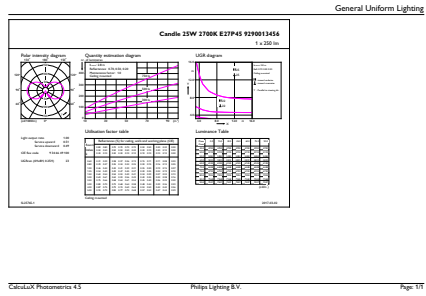

General uniform lighting - CorePro LEDLuster ND 2.2-25W P45 E27 FRG

CorePro LED kaars- en kogellampen - Glas

Fotometrische gegevens