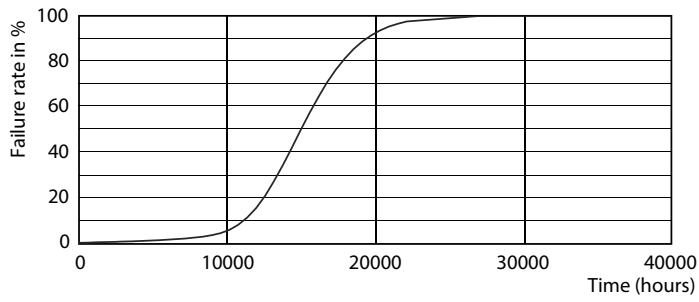

Levensduur

LEDbulb 25W E14 827 FR B35