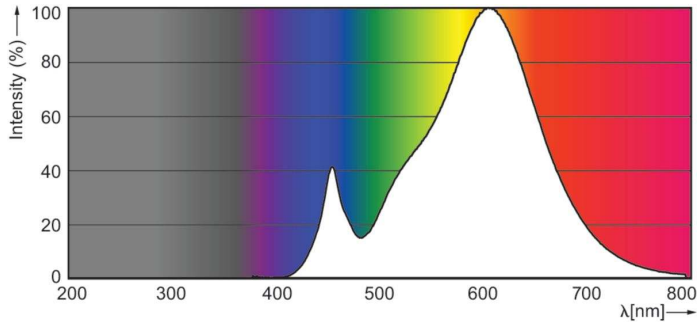

CorePro LED kaars- en kogellampen - Glas

Fotometrische gegevens

Spectral Power Distribution Colour - CorePro LEDLuster ND 2.2-25W P45 E27 FRG