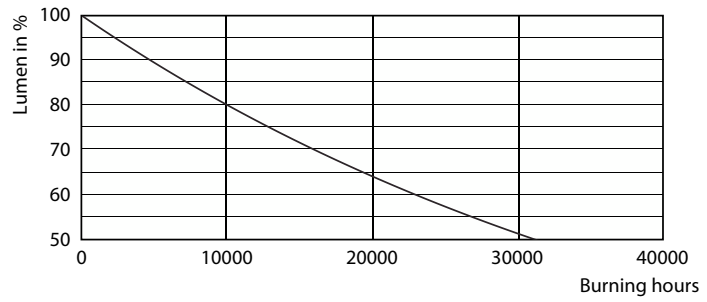

Lumen Maintenance Diagram - CorePro LEDLuster ND 2.2-25W P45 E27 FRG