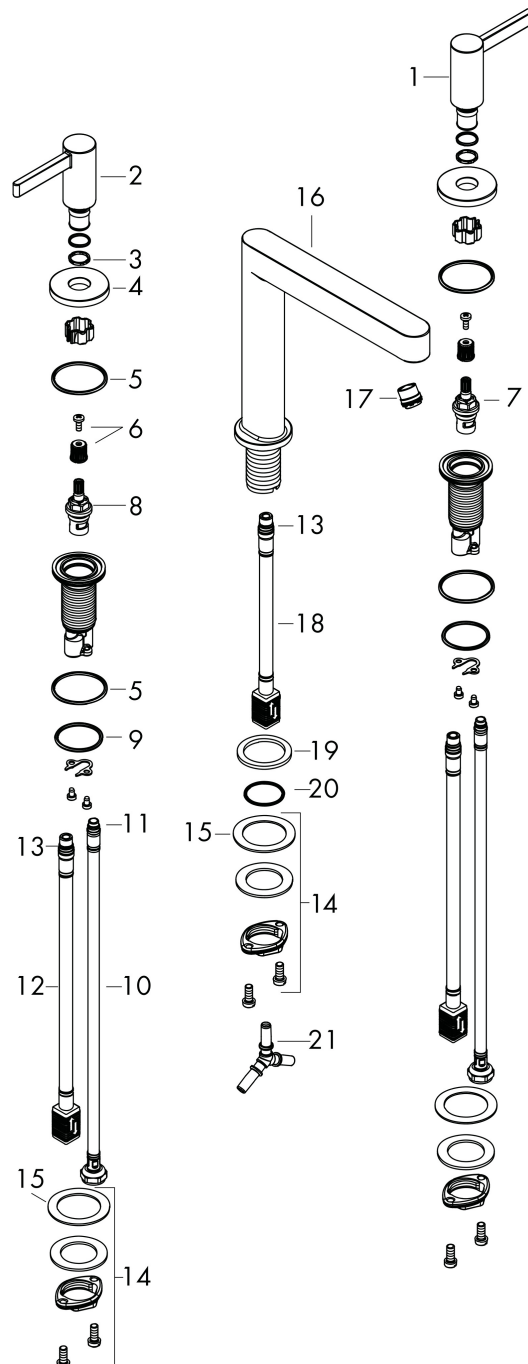

Merk hansgrohe
Artikelnaam **Finoris** 3-gats wastafelmengkraan 160 met afvoerplug
Art.nr. 76034000
Oppervlakte chroom
Netto prijs 340,97 EUR

Explosietekening voor bouwjaar: >06/21

Merk hansgrohe
Artikelnaam **Finoris** 3-gats wastafelmengkraan 160 met afvoerplug
Art.nr. 76034000
Oppervlakte chroom
Netto prijs 340,97 EUR

Onderdelen voor bouwjaar: >06/21

Pos	Beschrijving	Art.nr.	Prijs
1	greep koud	93970000	
2	greep warm	93969000	
3	O-Ring 14x1,5	98201000	3,00
4	rozet voor greep	92956000	25,70
5	O-ring 26x2,5	98216000	3,00
6	greepadapter m. schroef	98932000	12,70
7	bovendeel links sluitend	95366000	32,70
8	bovendeel rechts sluitend	98817000	25,70
9	O-ring 33x2,5	92907000	3,00
10	aansluitslang 450 mm M8x0,75 G3/8	97206000	25,70
11	O-ring 6,6x1,6	93019000	3,00
12	aansluitslang 400 mm M10x1	92914000	52,00
13	O-ring 7x1,5	98422000	3,00
14	schachtbevestigingsset compl. (Ø 28)	92909000	32,70
15	stelring	97548000	3,00
16	uitloop compl.	93972000	227,60
17	straalschijf	93973000	16,60
18	aansluitslang 200 mm M10x1	92913000	40,60
19	vlakdichting	98749000	4,80
20	O-ring 26x4	92191000	3,00
21	slangaansluitbocht	92905000	32,70
a	Afvoerplug Push-Open	50100000	59,56