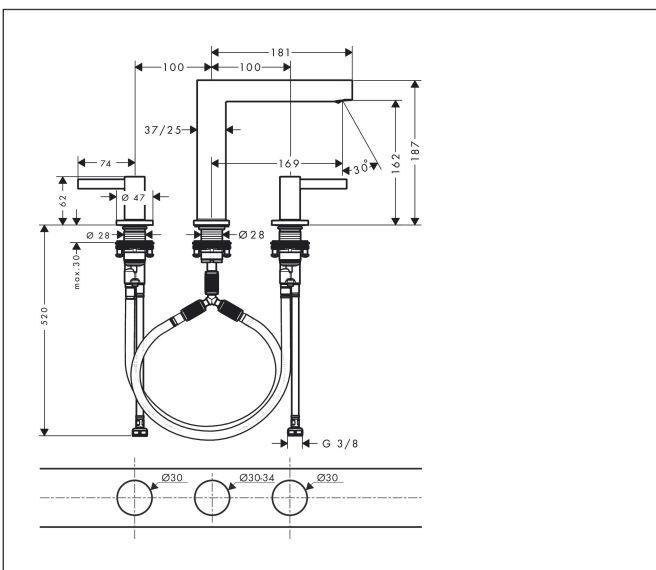

Merk hansgrohe  
 Artikelnaam **Finoris** 3-gats wastafelmengkraan 160 met afvoerplug  
 Art.nr. 76034000  
 Oppervlakte chroom  
 Netto prijs 340,97 EUR

reddot winner 2021

DESIGN AWARD 2021

GERMAN DESIGN AWARD GOLD 2022

## Kenmerken

- ComfortZone: 160
- voorsprong uitloop 169 mm
- uitloophoogte: 162 mm
- greepvariant: Met pingreep
- vaste uitloop
- straalsoort: laminaire straal
- maximale doorstroomhoeveelheid bij 3 bar: 5 l/min
- keramische kranen warm/koud 90°
- push-open afvoergarnituur G 1 1/4
- materiaal afvoergarnituur: metaal
- EU taxonomie: max 6l/min - draagt substantieel bij aan duurzaamheid

## Maat tekeningen

## Onderdelen voor bouwjaar: >06/21

Pos	Beschrijving	Art.nr.	Prijs
1	greep koud	93970000	
2	greep warm	93969000	
3	O-Ring 14x1,5	98201000	3,00
4	rozet voor greep	92956000	25,70
5	O-ring 26x2,5	98216000	3,00
6	greepadapter m. schroef	98932000	12,70
7	bovendeel links sluitend	95366000	32,70
8	bovendeel rechts sluitend	98817000	25,70
9	O-ring 33x2,5	92907000	3,00
10	aansluitslang 450 mm M8x0,75 G3/8	97206000	25,70
11	O-ring 6,6x1,6	93019000	3,00
12	aansluitslang 400 mm M10x1	92914000	52,00
13	O-ring 7x1,5	98422000	3,00
14	schachtbevestigingsset compl. (Ø 28)	92909000	32,70
15	stelring	97548000	3,00
16	uitloop compl.	93972000	227,60
17	straalschijf	93973000	16,60
18	aansluitslang 200 mm M10x1	92913000	40,60
19	vlakdichting	98749000	4,80
20	O-ring 26x4	92191000	3,00
21	slangaansluitbocht	92905000	32,70
a	Afvoerplug Push-Open	50100000	59,56