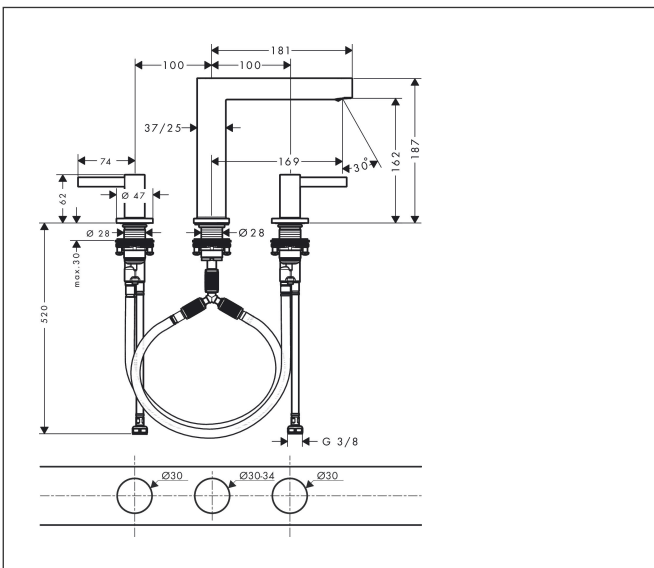

Merk hansgrohe  
 Artikelnaam **Finoris** 3-gats wastafelmengkraan 160 met afvoerplug  
 Art.nr. 76034670  
 Oppervlakte Mat zwart  
 Netto prijs 477,28 EUR

reddot winner 2021

DESIGN AWARD 2021

GERMAN DESIGN AWARD GOLD 2022

## Kenmerken

- ComfortZone: 160
- voorsprong uitloop 169 mm
- uitloophoogte: 162 mm
- greepvariant: Met pingreep
- vaste uitloop
- straalsoort: laminaire straal
- maximale doorstroomhoeveelheid bij 3 bar: 5 l/min
- keramische kranen warm/koud 90°
- push-open afvoergarnituur G 1¼
- materiaal afvoergarnituur: metaal
- EU taxonomie: max 6l/min - draagt substantieel bij aan duurzaamheid

## Maat tekeningen

## Onderdelen voor bouwjaar: >07/21

Pos	Beschrijving	Art.nr.	Prijs
1	greep koud	93970670	78,00
2	greep warm	93969670	78,00
3	O-Ring 14x1,5	98201000	3,00
4	rozet voor greep	92956670	38,60
5	O-ring 26x2,5	98216000	3,00
6	greepadapter m. schroef	98932000	12,70
7	bovendeel links sluitend	95366000	32,70
8	bovendeel rechts sluitend	98817000	25,70
9	O-ring 33x2,5	92907000	3,00
10	aansluitslang 450 mm M8x0,75 G3/8	97206000	25,70
11	O-ring 6,6x1,6	93019000	3,00
12	aansluitslang 400 mm M10x1	92914000	52,00
13	O-ring 7x1,5	98422000	3,00
14	schachtbevestigingsset compl. (Ø 28)	92909000	32,70
15	stelring	97548000	3,00
16	uitloop compl.	93972670	341,40
17	straalschijf	93973000	16,60
18	aansluitslang 200 mm M10x1	92913000	40,60
19	vlakdichting	98749000	4,80
20	O-ring 26x4	92191000	3,00
21	slangaansluitbocht	92905000	32,70
a	Afvoerplug Push-Open	50100670	94,71