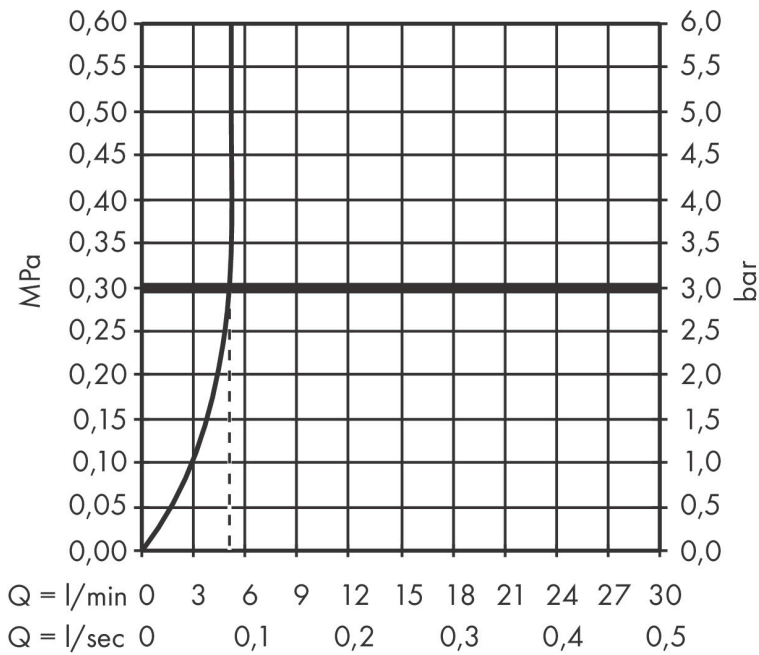

Merk hansgrohe
Artikelnaam **Finoris** 3-gats wastafelmengkraan 160 met afvoerplug
Art.nr. 76034670
Oppervlakte Mat zwart
Netto prijs 477,28 EUR

Stroomschema