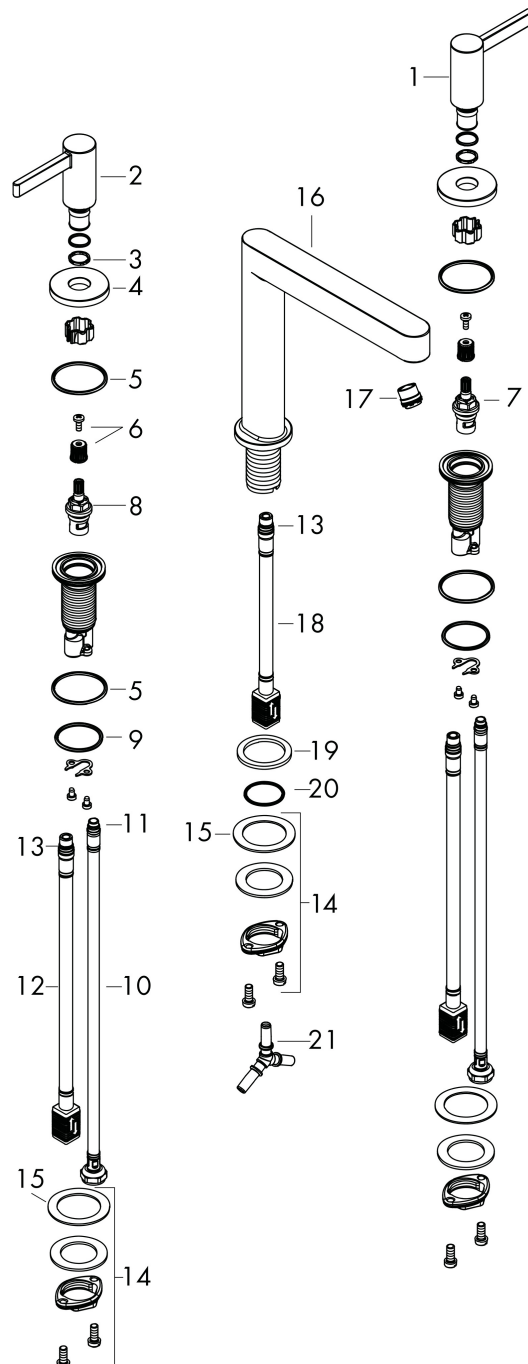

Merk	hansgrohe
Artikelnaam	Finoris 3-gats wastafelmengkraan 160 met afvoerplug
Art.nr.	76034670
Oppervlakte	Mat zwart
Netto prijs	477,28 EUR

Explosietekening voor bouwjaar: >07/21