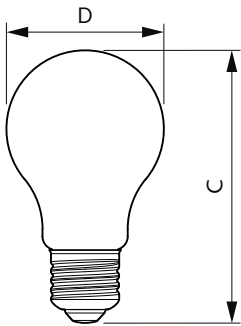

Eigenschappen behuizing en afmetingen

Lampafwerking	Helder
Lampmateriaal	Glas
Lampvorm	A60
Nettogewicht (per stuk)	0.028 kg

Keurmerken en classificaties

Energie-efficiëntieklasse	E
Energieverbruik kWh/1.000 uur	9 kWh
EPREL-registratienummer	387424
CE-markering	Ja
Conform EU RoHS-richtlijn	Ja
EyeComfort	Ja
Flikkerwaarde (PstLM)	1

Maatschets

Product	D	C
CorePro LEDBulbND 8.5-75W E27 A60 840CLG	60 mm	104 mm

CorePro LEDbulb - Glas

Fotometrische gegevens

Spectral Power Distribution Colour - CorePro LEDBulbND 8.5-75W E27 A60
840CLG

Light Distribution Diagram - CorePro LEDBulbND 8.5-75W E27 A60 840CLG