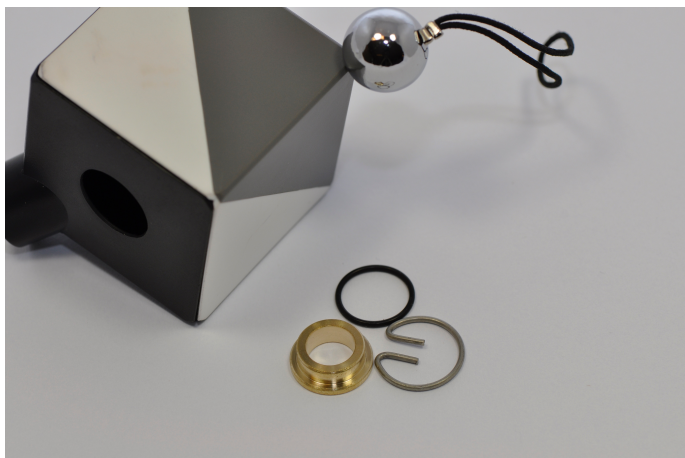

8738900305 - Doorstroombegrenzer 15l/min

Product nr. **8738900305**  
Omschrijving Doorstroombegrenzer 15l/min  
Merk (product) Nefit  
Serie (product) Ketel  
Type (product) Onderdeel

Type toebehoren/onderdelen	Overig
Toebehoren	✘
Onderdeel	✔

Leverancier	Artikelnr.	Lange omschrijving (artikel)
Bosch Thermotechniek	8738900305	Doorstroombegrenzer 15l/min