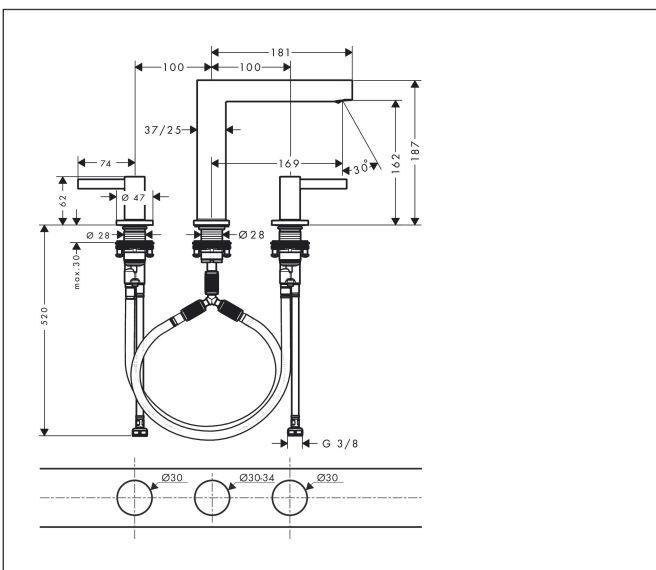

Merk hansgrohe  
 Artikelnaam **Finoris** 3-gats wastafelmengkraan 160 met afvoerplug  
 Art.nr. 76034700  
 Oppervlakte Mat wit  
 Netto prijs 477,28 EUR

reddot winner 2021

iF  
 DESIGN  
 AWARD  
 2021

## Kenmerken

- ComfortZone: 160
- voorsprong uitloop 169 mm
- uitloophoogte: 162 mm
- greepvariant: Met pingreep
- vaste uitloop
- straalsoort: laminaire straal
- maximale doorstroomhoeveelheid bij 3 bar: 5 l/min
- keramische kranen warm/koud 90°
- push-open afvoergarnituur G 1¼
- materiaal afvoergarnituur: metaal
- EU taxonomie: max 6l/min - draagt substantieel bij aan duurzaamheid

## Maat tekeningen

## Onderdelen voor bouwjaar: >07/21

Pos	Beschrijving	Art.nr.	Prijs
1	greep koud	93970700	
2	greep warm	93969700	
3	O-Ring 14x1,5	98201000	3,00
4	rozet voor greep	92956700	38,60
5	O-ring 26x2,5	98216000	3,00
6	greepadapter m. schroef	98932000	12,70
7	bovendeel links sluitend	95366000	32,70
8	bovendeel rechts sluitend	98817000	25,70
9	O-ring 33x2,5	92907000	3,00
10	aansluitslang 450 mm M8x0,75 G3/8	97206000	25,70
11	O-ring 6,6x1,6	93019000	3,00
12	aansluitslang 400 mm M10x1	92914000	52,00
13	O-ring 7x1,5	98422000	3,00
14	schachtbevestigingsset compl. (Ø 28)	92909000	32,70
15	stelring	97548000	3,00
16	uitloop compl.	93972700	341,40
17	straalschijf	93973000	16,60
18	aansluitslang 200 mm M10x1	92913000	40,60
19	vlakdichting	98749000	4,80
20	O-ring 26x4	92191000	3,00
21	slangaansluitbocht	92905000	32,70
a	Afvoerplug Push-Open	50100700	94,71