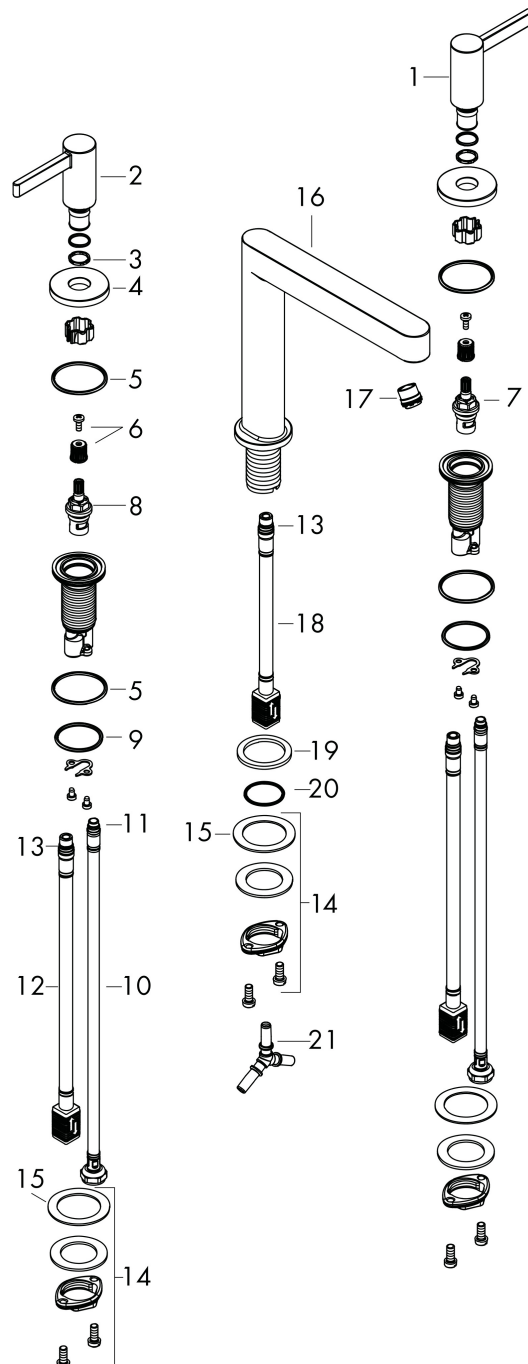

Merk hansgrohe
Artikelnaam **Finoris** 3-gats wastafelmengkraan 160 met afvoerplug
Art.nr. 76034700
Oppervlakte Mat wit
Netto prijs 477,28 EUR

Explosietekening voor bouwjaar: >07/21

Merk hansgrohe
Artikelnaam **Finoris** 3-gats wastafelmengkraan 160 met afvoerplug
Art.nr. 76034700
Oppervlakte Mat wit
Netto prijs 477,28 EUR

Onderdelen voor bouwjaar: >07/21

Pos	Beschrijving	Art.nr.	Prijs
1	greep koud	93970700	
2	greep warm	93969700	
3	O-Ring 14x1,5	98201000	3,00
4	rozet voor greep	92956700	38,60
5	O-ring 26x2,5	98216000	3,00
6	greepadapter m. schroef	98932000	12,70
7	bovendeel links sluitend	95366000	32,70
8	bovendeel rechts sluitend	98817000	25,70
9	O-ring 33x2,5	92907000	3,00
10	aansluitslang 450 mm M8x0,75 G3/8	97206000	25,70
11	O-ring 6,6x1,6	93019000	3,00
12	aansluitslang 400 mm M10x1	92914000	52,00
13	O-ring 7x1,5	98422000	3,00
14	schachtbevestigingsset compl. (Ø 28)	92909000	32,70
15	stelring	97548000	3,00
16	uitloop compl.	93972700	341,40
17	straalschijf	93973000	16,60
18	aansluitslang 200 mm M10x1	92913000	40,60
19	vlakdichting	98749000	4,80
20	O-ring 26x4	92191000	3,00
21	slangaansluitbocht	92905000	32,70
a	Afvoerplug Push-Open	50100700	94,71