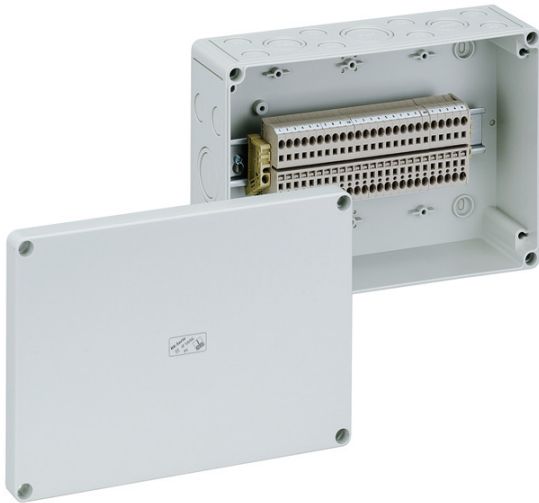

Rijenklembenhuizing

### RK 4/25 SL-25x4<sup>2</sup>

Rijenklembenhuizing

AANPASBAAR

Artikelnummer: 61002501

Afmetingen: 254 x 180 x 90 mm

Rijenklembenhuizing, met beschermingsgraad IP54/IP66, nominale doorsnede 4 mm<sup>2</sup>, U<sub>i</sub>=400V AC, polystyreen, montage openingen aan de binnenzijde, voor standaard binneninstallaties

**Voorzien van 25 steekklemmen 4mm<sup>2</sup> (type Weidmüller ZDU 4)**

**Meegleverd toebehoren:**

**8 invoerwartels IP54 M20 afdichtbereik 8 - 13,5 mm, 2**

**invoerwartels IP54 M25 afdichtbereik 9 - 18,5 mm, 1**

### Afmetingen

Breedte:	254 mm
Lengte:	180 mm
Hoogte:	90 mm
Gewicht:	0.97 kg