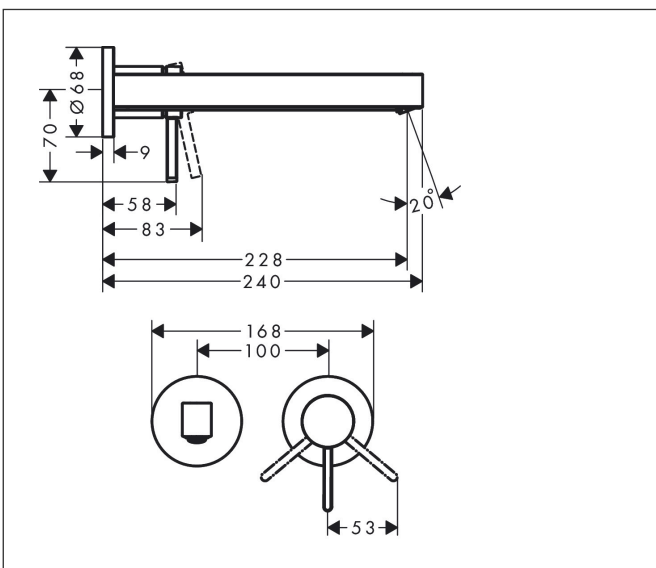

Merk	hansgrohe
Artikelnaam	Finoris ééngreeps wastafelmengkraan inbouw, voorsprong 228 mm met afvoerplug
Art.nr.	76050000
Oppervlakte	chrom
Netto prijs	312,71 EUR

reddot winner 2021

DESIGN
AWARD
2021

GERMAN
DESIGN
AWARD
GOLD
2022

Product foto

Kenmerken

- voorsprong uitloop 228 mm
- greepvariant: Met pingreep
- vaste uitloop
- straalsoort: laminaire straal
- maximale doorstroomhoeveelheid bij 3 bar: 5 l/min
- keramisch kardoes
- zonder wastegarnituur, met afvoerplug (art.nr. 50001)
- materiaal afvoergarnituur: metaal
- de greep kan rechts of links worden geplaatst, afhankelijk van de montage van het inbouwdeel
- EU taxonomie: max 6l/min - draagt substantieel bij aan duurzaamheid

Maat tekeningen

Technologie

Certificaat

Merk	hansgrohe
Artikelnaam	Finoris ééngreeps wastafelmengkraan inbouw, voorsprong 228 mm met afvoerplug
Art.nr.	76050000
Oppervlakte	chrom
Netto prijs	312,71 EUR

Benodigde onderdelen

Product foto	Artikelnaam	Art.nr.	Prijs
	hansgrohe Inbouwdeel voor ééngreeps wastafelkraan wandmontage	13622180	224,67

Merk	hansgrohe
Artikelnaam	Finoris ééngreeps wastafelmengkraan inbouw, voorsprong 228 mm met afvoerplug
Art.nr.	76050000
Oppervlakte	chromom
Netto prijs	312,71 EUR