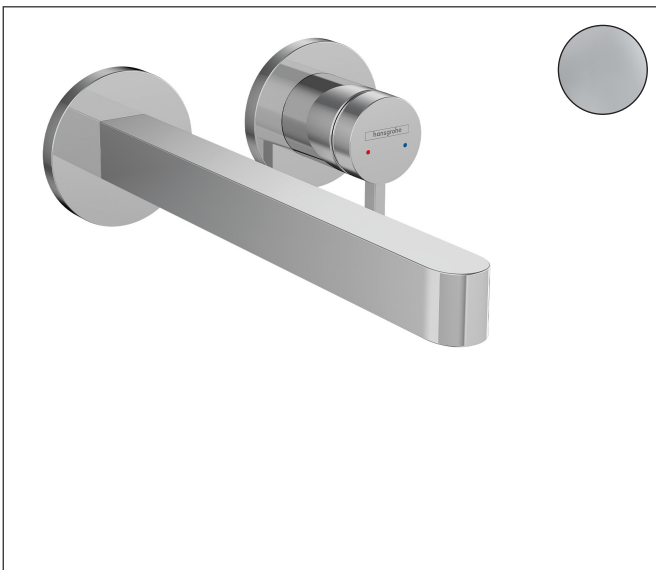

Merk	hansgrohe
Artikelnaam	Finoris ééngreeps wastafelmengkraan inbouw, voorsprong 228 mm met afvoerplug
Art.nr.	76050000
Oppervlakte	chrom
Netto prijs	312,71 EUR

reddot winner 2021

DESIGN
AWARD
2021

GERMAN
DESIGN
AWARD
GOLD
2022

Product foto

Kenmerken

- voorsprong uitloop 228 mm
- greepvariant: Met pingreep
- vaste uitloop
- straalsoort: laminaire straal
- maximale doorstroomhoeveelheid bij 3 bar: 5 l/min
- keramisch kardoes
- zonder wastegarnituur, met afvoerplug (art.nr. 50001)
- materiaal afvoergarnituur: metaal
- de greep kan rechts of links worden geplaatst, afhankelijk van de montage van het inbouwdeel
- EU taxonomie: max 6l/min - draagt substantieel bij aan duurzaamheid

Maat tekeningen

Technologie

Certificaat

Merk	hansgrohe
Artikelnaam	Finoris ééngreeps wastafelmengkraan inbouw, voorsprong 228 mm met afvoerplug
Art.nr.	76050000
Oppervlakte	chrom
Netto prijs	312,71 EUR

Benodigde onderdelen

Product foto	Artikelnaam	Art.nr.	Prijs
	hansgrohe Inbouwdeel voor ééngreeps wastafelkraan wandmontage	13622180	224,67

Merk	hansgrohe
Artikelnaam	Finoris ééngreeps wastafelmengkraan inbouw, voorsprong 228 mm met afvoerplug
Art.nr.	76050000
Oppervlakte	chromom
Netto prijs	312,71 EUR