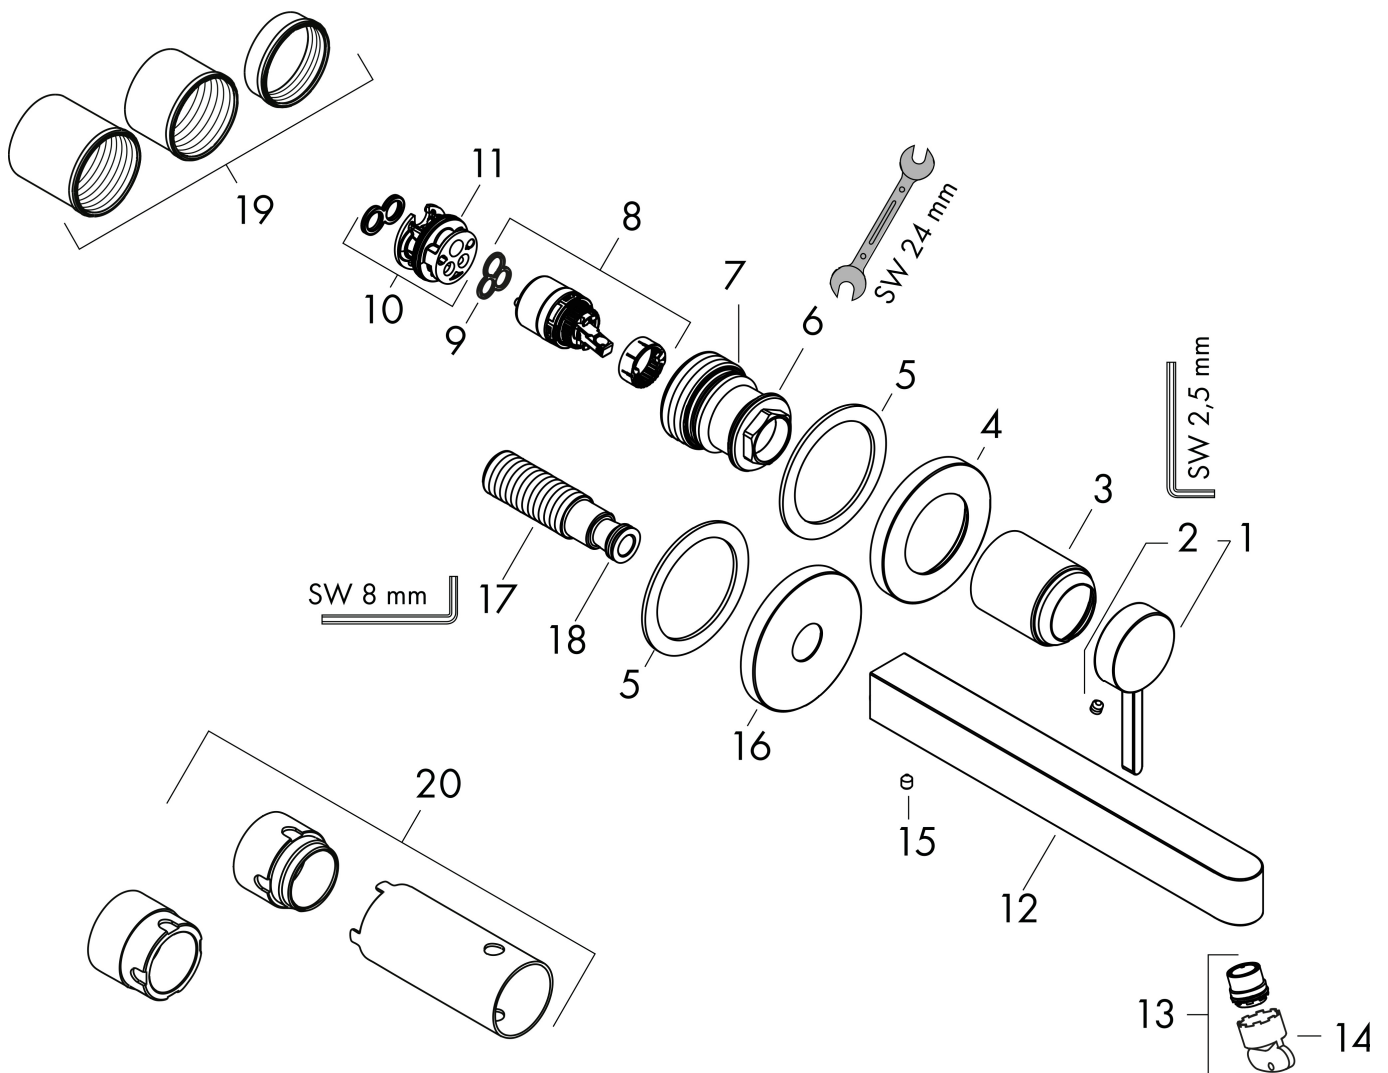

Product foto

Kenmerken

- voorsprong uitloop 228 mm
- greepvariant: Met pingreep
- vaste uitloop
- straalsoort: laminaire straal
- maximale doorstroomhoeveelheid bij 3 bar: 5 l/min
- keramisch kardoes
- zonder wastegarnituur, met afvoerplug (art.nr. 50001)
- materiaal afvoergarnituur: metaal
- de greep kan rechts of links worden geplaatst, afhankelijk van de montage van het inbouwdeel
- EU taxonomie: max 6l/min - draagt substantieel bij aan duurzaamheid

Maat tekeningen

Technologie

Certificaat

Merk	hansgrohe
Artikelnaam	Finoris ééngreeps wastafelmengkraan inbouw, voorsprong 228 mm met afvoerplug
Art.nr.	76050000
Oppervlakte	chrom
Netto prijs	312,71 EUR

Benodigde onderdelen

Product foto	Artikelnaam	Art.nr.	Prijs
	hansgrohe Inbouwdeel voor ééngreeps wastafelkraan wandmontage	13622180	224,67

Merk	hansgrohe
Artikelnaam	Finoris ééngreeps wastafelmengkraan inbouw, voorsprong 228 mm met afvoerplug
Art.nr.	76050000
Oppervlakte	chromom
Netto prijs	312,71 EUR

Stroomschema

Merk	hansgrohe
Artikelnaam	Finoris ééngreeps wastafelmengkraan inbouw, voorsprong 228 mm met afvoerplug
Art.nr.	76050000
Oppervlakte	chromoem
Netto prijs	312,71 EUR

Explosietekening voor bouwjaar: >02/26