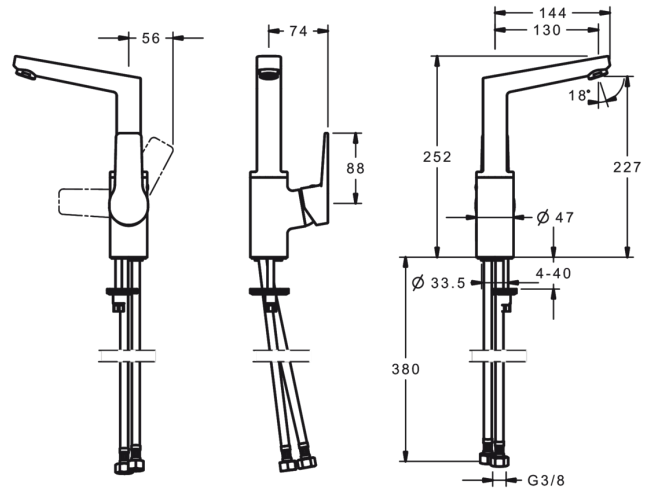

HANSATWIST

WASTAFELKRAAN

09552203

EAN: 4015474274785

- Badkamer
- Eengreeps, zijbediend
- Chroom
- Draaibare uitloop
- PCA® perlator voor een drukonafhankelijke doorstroom
- brass
- Hendel met warm-koud-aanduiding, Eengreeps bediend
- Temperatuurbegrenzer, Temperatuurbegrenzer (achteraf instelbaar)
- ø 35 mm keramisch binnenwerk voor debiet en temperatuur instelling
- Flexibele aansluitslangen
- Kraanhuis gemaakt van DZR messing, Rapid-montagesysteem

Technische gegevens

Doorstromingseigenschappen

Doorstroomhoeveelheid bij 3 bar (met debietregelaar)

6.0 l/min

Technische eigenschappen

DN-maat
Warmwatertoevoer
Werkdruk
Aansluitmaat

DN15
max. +80°C
0.5-10 bar
G3/8

Voorschriften

EN-norm

EN 817

Typegoedkeuringen

DVGW
ABP
CSTB
ACS

NW-6506CQ0410
P-IX 29059/IO
322-M1-20/1
15 ACC LY 432

Reserveonderdelen

SP09542203

	Naam	Code
1	Hendel	59914199
1	Hendel	59914200
1.1	Schroef, M5x8, SW2,5	59904755
1.3	Sierdop Grijs	59912112
2	Kap, 33 x 3 mm	59912504
3	Schroefring, M40x1, SW30	59913210
4	Binnenwerk, 3,5 Classic	59913075
4.1	Temperature adjustment limiter	59912325
5.1	Trekstang	59913652
5.2	Gewrichtstuk	59904624
5.3	Wasser	59913653
5.4	Bevestigingsset	59910749
5.5	Flexibele aansluitingen, M8x1xG3/8, L=430	59913964
5.6	Dichting, 9,5 x 14,4 x 2	59912551
5.7	Bevestigingsschroeven, M8x1, L=140	59912474
6	Uitloop	59914201
6.1	Mousseur, M24x1, 6 l/min	59913727
6.2	Bevestigingsschroeven, M4x8	59913989
6.3	Dichting	59911884
6.4	Binnendeel temperatuurhendel	59911840
6.5	Schroef, M4 x 7	59902075
7	Wastegarnituur	59904620
7	Wastegarnituur, (2019-)	59914764