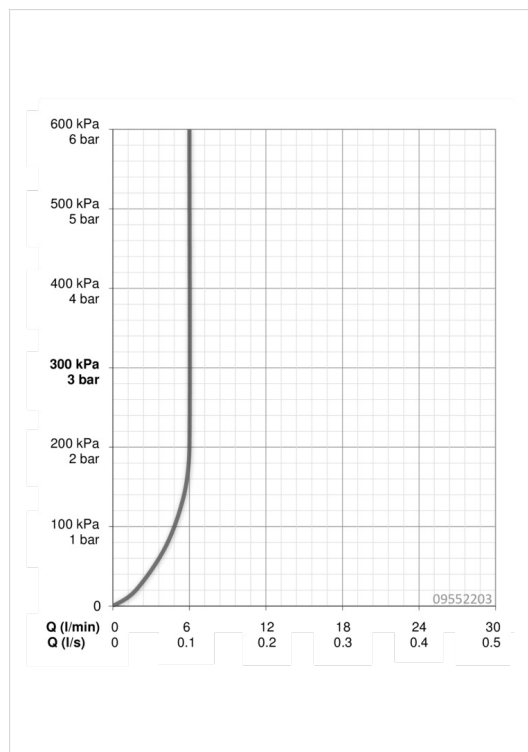

Typegoedkeuringen

DVGW
ABP
CSTB
ACS

NW-6506CQ0410
P-IX 29059/IO
322-M1-20/1
15 ACC LY 432