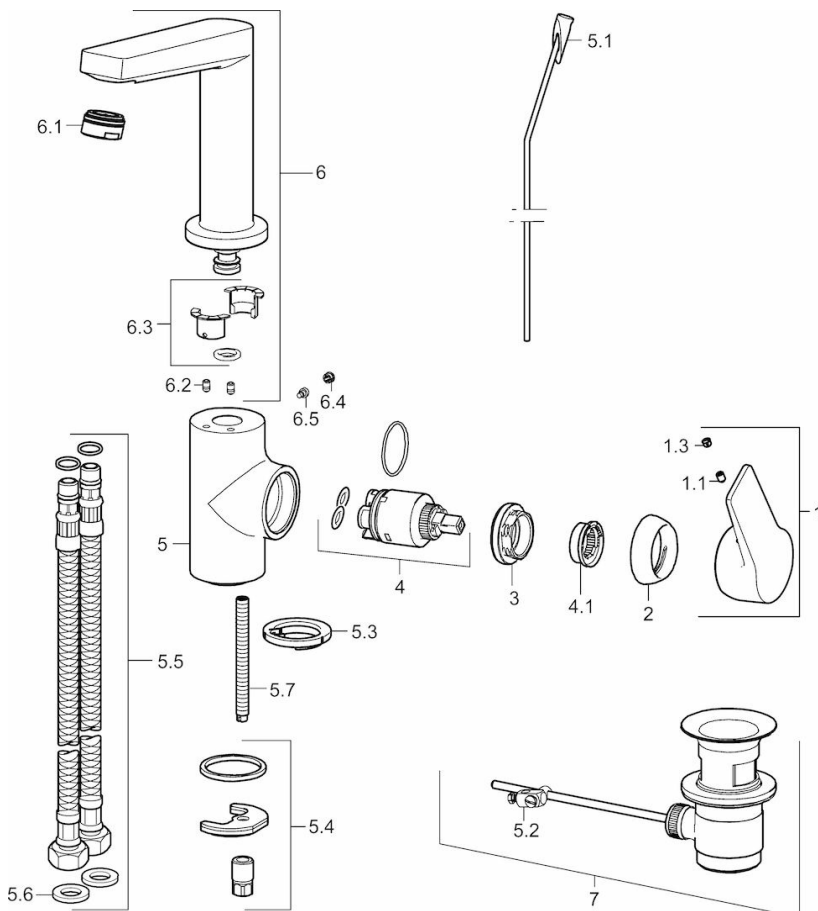

HANSATWIST

WASTAFELKRAAN

09552203

EAN: 4015474274785

- Badkamer
- Eengreeps, zijbediend
- Chroom
- Draaibare uitloop
- PCA® perlator voor een drukonafhankelijke doorstroom
- brass
- Hendel met warm-koud-aanduiding, Eengreeps bediend
- Temperatuurbegrenzer, Temperatuurbegrenzer (achteraf instelbaar)
- ø 35 mm keramisch binnenwerk voor debiet en temperatuur instelling
- Flexibele aansluitslangen
- Kraanhuis gemaakt van DZR messing, Rapid-montagesysteem

Technische gegevens

Doorstromingseigenschappen

Doorstroomhoeveelheid bij 3 bar (met debietregelaar)

6.0 l/min

Technische eigenschappen

DN-maat
Warmwatertoevoer
Werkdruk
Aansluitmaat

DN15
max. +80°C
0.5-10 bar
G3/8

Voorschriften

EN-norm

EN 817

Typegoedkeuringen

DVGW
ABP
CSTB
ACS

NW-6506CQ0410
P-IX 29059/IO
322-M1-20/1
15 ACC LY 432

Reserveonderdelen

SP09542203

	Naam	Code
1	Hendel	59914199
1	Hendel	59914200
1.1	Schroef, M5x8, SW2,5	59904755
1.3	Sierdop Grijs	59912112
2	Kap, 33 x 3 mm	59912504
3	Schroefring, M40x1, SW30	59913210
4	Binnenwerk, 3,5 Classic	59913075
4.1	Temperature adjustment limiter	59912325
5.1	Trekstang	59913652
5.2	Gewrichtstuk	59904624
5.3	Wasser	59913653
5.4	Bevestigingsset	59910749
5.5	Flexibele aansluitingen, M8x1xG3/8, L=430	59913964
5.6	Dichting, 9,5 x 14,4 x 2	59912551
5.7	Bevestigingsschroeven, M8x1, L=140	59912474
6	Uitloop	59914201
6.1	Mousseur, M24x1, 6 l/min	59913727
6.2	Bevestigingsschroeven, M4x8	59913989
6.3	Dichting	59911884
6.4	Binnendeel temperatuurhendel	59911840
6.5	Schroef, M4 x 7	59902075
7	Wastegarnituur	59904620
7	Wastegarnituur, (2019-)	59914764