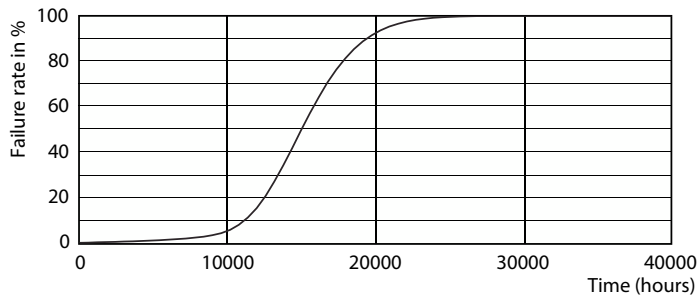

Levensduur

Life Expectancy Diagram