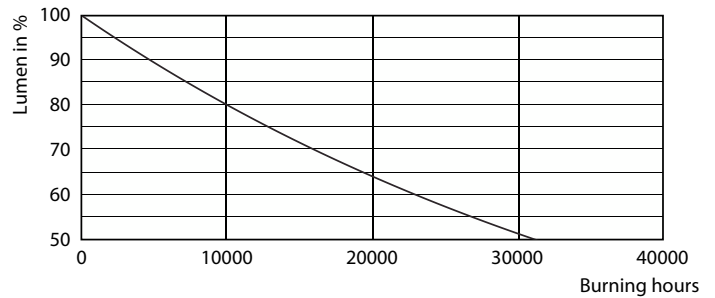

Lumen Maintenance Diagram - CorePro LEDLusterND4.3-40W E14 827P45FRG