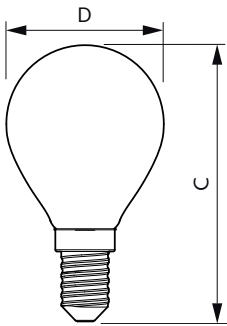

CorePro LED kaars- en kogellampen - Glas

Arbeidsfactor	0.5
Spanning (nom.)	220-240 V
Operationele temperatuur	
T-behuizing maximaal (nom.)	55 °C
Dimbaarheid en regelsystemen	
Dimbaar	Nee
Eigenschappen behuizing en afmetingen	
Lampafwerking	Mat
Lampmateriaal	Glas
Lampvorm	P45
Nettogewicht (per stuk)	0.014 kg
Keurmerken en classificaties	
Energie-efficiëntieklasse	F
Energieverbruik kWh/1.000 uur	5 kWh
EPREL-registratienummer	387384
CE-markering	Ja
Conform EU RoHS-richtlijn	Ja
EyeComfort	Ja
Flikkerwaarde (PstLM)	1

Stroboscoopeffectwaarde (SVM)	0,4
Bereik omgevingstemperatuur	-20 tot +45 °C
Toepassingsomstandigheden	
kan dit worden gebruikt in gesloten armaturen	No
Draadloze technologie	Niet van toepassing
Productgegevens	
Productnaam voor bestelling	CorePro LEDLusterND4.3-40W E14 827P45FRG
Volledige productnaam	CorePro LEDLusterND4.3-40W E14 827P45FRG
Full EOC	871951434720500
Bestelcode	8719514347205
Materiaalnr. (12NC)	929001345592
Lokale code	34720500
Numerator - Aantal per pak	1
EAN/UPC - product/behuizing	8719514347205
Numerator - Dozen per buitendoos	10
EAN/UPC - Case	8719514347212

Maatschets

Product	D	C
CorePro LEDLusterND4.3-40W E14 827P45FRG	45 mm	80 mm