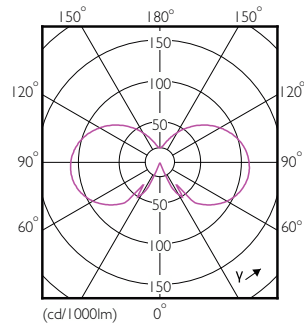

Light Distribution Diagram - CorePro LEDLusterND4.3-40W E14 827P45FRG