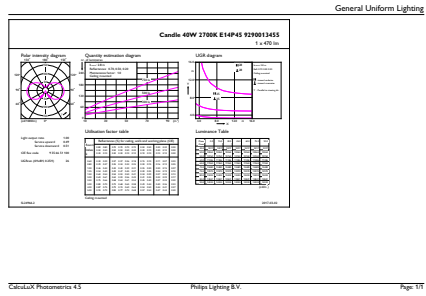

Stroboscoopeffectwaarde (SVM)	0,4
Bereik omgevingstemperatuur	-20 tot +45 °C
Toepassingsomstandigheden	
kan dit worden gebruikt in gesloten armaturen	No
Draadloze technologie	Niet van toepassing
Productgegevens	
Productnaam voor bestelling	CorePro LEDLusterND4.3-40W E14 827P45FRG
Volledige productnaam	CorePro LEDLusterND4.3-40W E14 827P45FRG
Full EOC	871951434720500
Bestelcode	8719514347205
Materiaalnr. (12NC)	929001345592
Lokale code	34720500
Numerator - Aantal per pak	1
EAN/UPC - product/behuizing	8719514347205
Numerator - Dozen per buitendoos	10
EAN/UPC - Case	8719514347212

Maatschets

Product	D	C
CorePro LEDLusterND4.3-40W E14 827P45FRG	45 mm	80 mm

CorePro LED kaars- en kogellampen - Glas

Fotometrische gegevens

Spectral Power Distribution Colour - CorePro LEDLusterND4.3-40W E14 827P45FRG