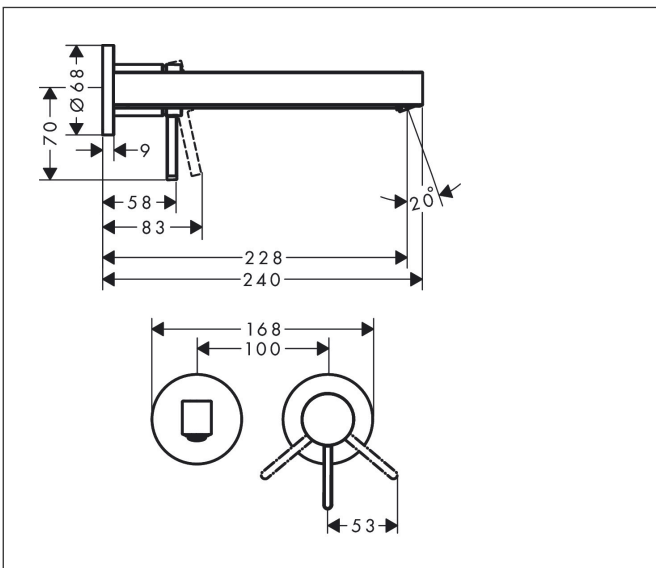

## Kenmerken

- voorsprong uitloop 228 mm
- greepvariant: Met pingreep
- vaste uitloop
- straalsoort: laminaire straal
- maximale doorstroomhoeveelheid bij 3 bar: 5 l/min
- keramisch kardoes
- zonder wastegarnituur, met afvoerplug (art.nr. 50001)
- materiaal afvoergarnituur: metaal
- de greep kan rechts of links worden geplaatst, afhankelijk van de montage van het inbouwdeel
- EU taxonomie: max 6l/min - draagt substantieel bij aan duurzaamheid

## Maat tekeningen