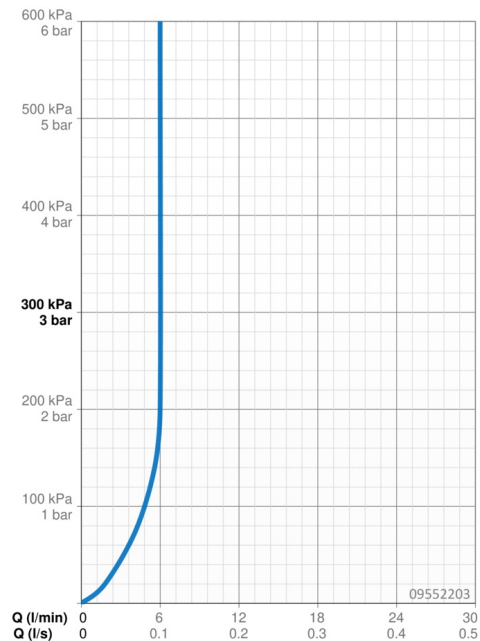

Technische gegevens

Doorstromingseigenschappen

Doorstroomhoeveelheid bij 3 bar (met debietregelaar) **6.0 l/min**

Technische eigenschappen

DN-maat **DN15**
Warmwatertoevoer **max. +80°C**
Werkdruk **0.5-10 bar**
Aansluitmaat **G3/8**
Projection **130 mm**
Terugstroom beveiliging (EN1717) **AA**
Materiaal **brass**

Voorschriften

EN-norm **EN 817**
Geluidsklasse **I (ISO 3822)**

Toestemmingen en Verklaringen

DVGW **NW-6506CQ0410**
ABP **PA-IX 38405/IO**