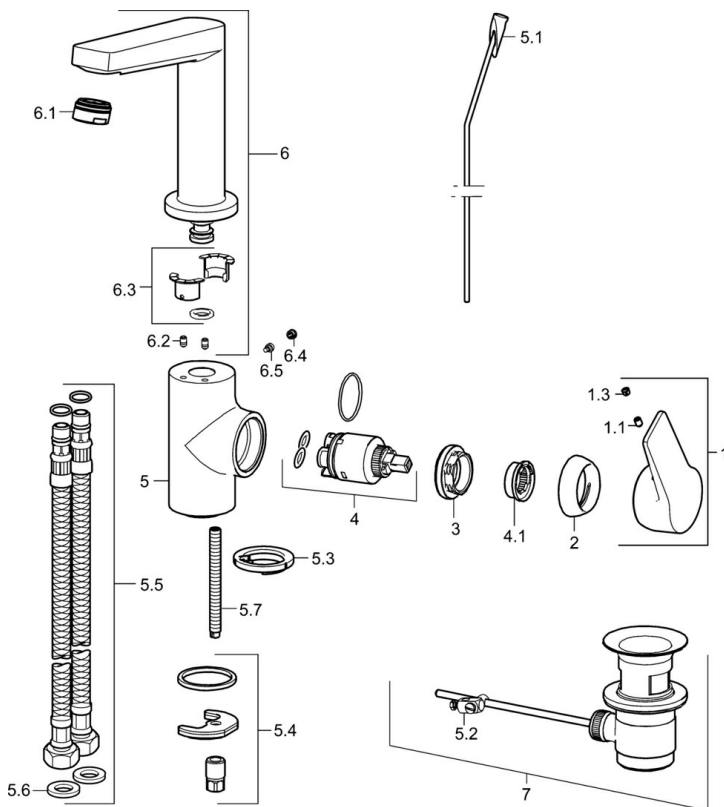

EAN: 4015474274785
static.hansa.com/09552203

- Wastafel
- Eengreeps, zijbediend
- Wastafelmontage
- Chrom
- Draaibare uitloop
- PCA® mousseur voor een drukonafhankelijke doorstroom
- Hengel met warm-koud-aanduiding, Eengreeps bediend
- Temperatuurbegrenzer, Temperatuurbegrenzer (achteraf instelbaar)
- \varnothing 35 mm keramisch binnenwerk voor debiet en temperatuur instelling
- Flexibele aansluitlang(en)
- Kraanhuis gemaakt van DZR messing, Rapid-montagesysteem
- Zonder afvoergarnituur, Zonder trekstangopening

Technische gegevens

Doorstromingseigenschappen

Doorstroomhoeveelheid bij 3 bar (met debietregelaar) **6.0 l/min**

Technische eigenschappen

DN-maat **DN15**
 Warmwatertoevoer **max. +80°C**
 Werkdruk **0.5-10 bar**
 Aansluitmaat **G3/8**
 Projection **130 mm**
 Terugstroom beveiliging (EN1717) **AA**
 Materiaal **brass**

Voorschriften

EN-norm **EN 817**
 Geluidsklasse **I (ISO 3822)**

Toestemmingen en Verklaringen

DVGW **NW-6506CQ0410**
 ABP **PA-IX 38405/IO**

Reserveonderdelen

SP09542203

	Naam	Code
1	Hendel Chroom	59914199
1	Hendel Chroom	59914200
1.1	Schroef, M5x8, SW2.5	59904755
1.3	Sierdop Grijs	59912112
2	Kap, 33x3 mm Chroom	59912504
3	Schroefring, M40x1, SW30	59913210
4	Binnenwerk, 3.5 Classic	59913075
4.1	Temperature adjustment limiter	59912325
5.1	Trekstang Chroom	59913652
5.2	Gewrichtstuk	59904624
5.3	Wasser	59914591
5.4	Bevestigingsset	59910749
5.5	Flexibele aansluitingen, L=430, G3/8-M8x1	59913964
5.6	Dichting, 9.5x14.4x2	59912551
5.7	Bevestigingsschroeven, M8x1, L=140	59912474
6	Uitloop Chroom	59914201
6.1	Mousseur, M24x1, 6 l/min Chroom	59913727
6.2	Bevestigingsschroeven, M4x8	59913989
6.3	Dichting	59911884
6.4	Binnendeel temperatuurhendel Chroom	59911840
6.5	Schroef, M4x7	59902075
7	Wastegarnituur Chroom	59904620
7	Wastegarnituur, (2019-) Chroom	59914764