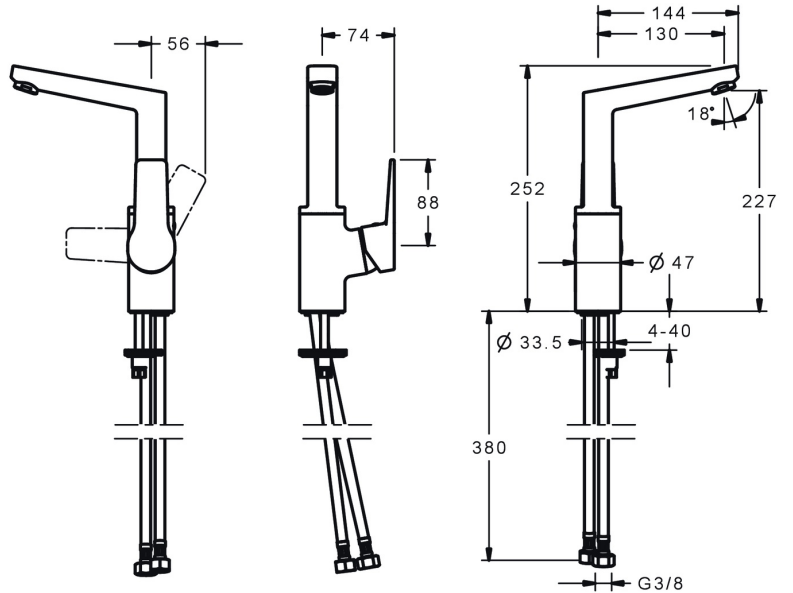

EAN: 4015474274785
static.hansa.com/09552203

- Wastafel
- Eengreeps, zijbediend
- Wastafelmontage
- Chrom
- Draaibare uitloop
- PCA® mousseur voor een drukonafhankelijke doorstroom
- Hengel met warm-koud-aanduiding, Eengreeps bediend
- Temperatuurbegrenzer, Temperatuurbegrenzer (achteraf instelbaar)
- \varnothing 35 mm keramisch binnenwerk voor debiet en temperatuur instelling
- Flexibele aansluitlang(en)
- Kraanhuis gemaakt van DZR messing, Rapid-montagesysteem
- Zonder afvoergarnituur, Zonder trekstangopening

Technische gegevens

Doorstromingseigenschappen

Doorstroomhoeveelheid bij 3 bar (met debietregelaar) **6.0 l/min**

Technische eigenschappen

DN-maat **DN15**
 Warmwatertoevoer **max. +80°C**
 Werkdruk **0.5-10 bar**
 Aansluitmaat **G3/8**
 Projection **130 mm**
 Terugstroom beveiliging (EN1717) **AA**
 Materiaal **brass**

Voorschriften

EN-norm **EN 817**
 Geluidsklasse **I (ISO 3822)**

Toestemmingen en Verklaringen

DVGW **NW-6506CQ0410**
 ABP **PA-IX 38405/IO**

Reserveonderdelen

SP09542203

	Naam	Code
1	Hendel Chroom	59914199
1	Hendel Chroom	59914200
1.1	Schroef, M5x8, SW2.5	59904755
1.3	Sierdop Grijs	59912112
2	Kap, 33x3 mm Chroom	59912504
3	Schroefring, M40x1, SW30	59913210
4	Binnenwerk, 3.5 Classic	59913075
4.1	Temperature adjustment limiter	59912325
5.1	Trekstang Chroom	59913652
5.2	Gewrichtstuk	59904624
5.3	Wasser	59914591
5.4	Bevestigingsset	59910749
5.5	Flexibele aansluitingen, L=430, G3/8-M8x1	59913964
5.6	Dichting, 9.5x14.4x2	59912551
5.7	Bevestigingsschroeven, M8x1, L=140	59912474
6	Uitloop Chroom	59914201
6.1	Mousseur, M24x1, 6 l/min Chroom	59913727
6.2	Bevestigingsschroeven, M4x8	59913989
6.3	Dichting	59911884
6.4	Binnendeel temperatuurhendel Chroom	59911840
6.5	Schroef, M4x7	59902075
7	Wastegarnituur Chroom	59904620
7	Wastegarnituur, (2019-) Chroom	59914764