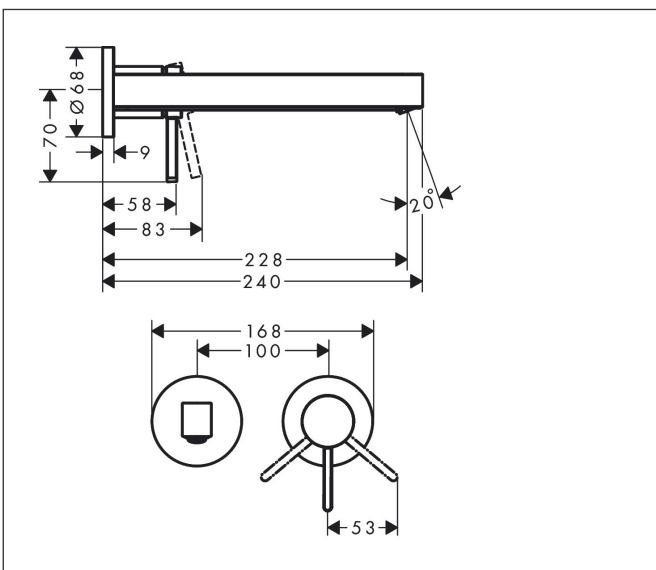

## Kenmerken

- voorsprong uitloop 228 mm
- greepvariant: Met pingreep
- vaste uitloop
- straalsoort: laminaire straal
- maximale doorstroomhoeveelheid bij 3 bar: 5 l/min
- keramisch kardoes
- zonder wastegarnituur, met afvoerplug (art.nr. 50001)
- materiaal afvoergarnituur: metaal
- de greep kan rechts of links worden geplaatst, afhankelijk van de montage van het inbouwdeel
- EU taxonomie: max 6l/min - draagt substantieel bij aan duurzaamheid

## Maat tekeningen