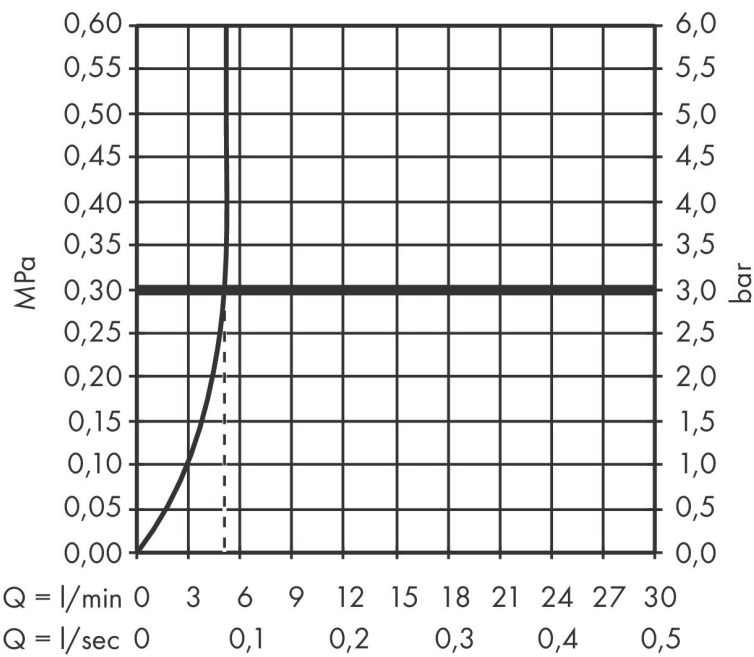

Merk hansgrohe
Artikelnaam **Finoris** ééngreeps wastafelmengkraan inbouw, voorsprong 228 mm met afvoerplug
Art.nr. 76050700
Oppervlakte Mat wit
Netto prijs 437,80 EUR

Stroomschema