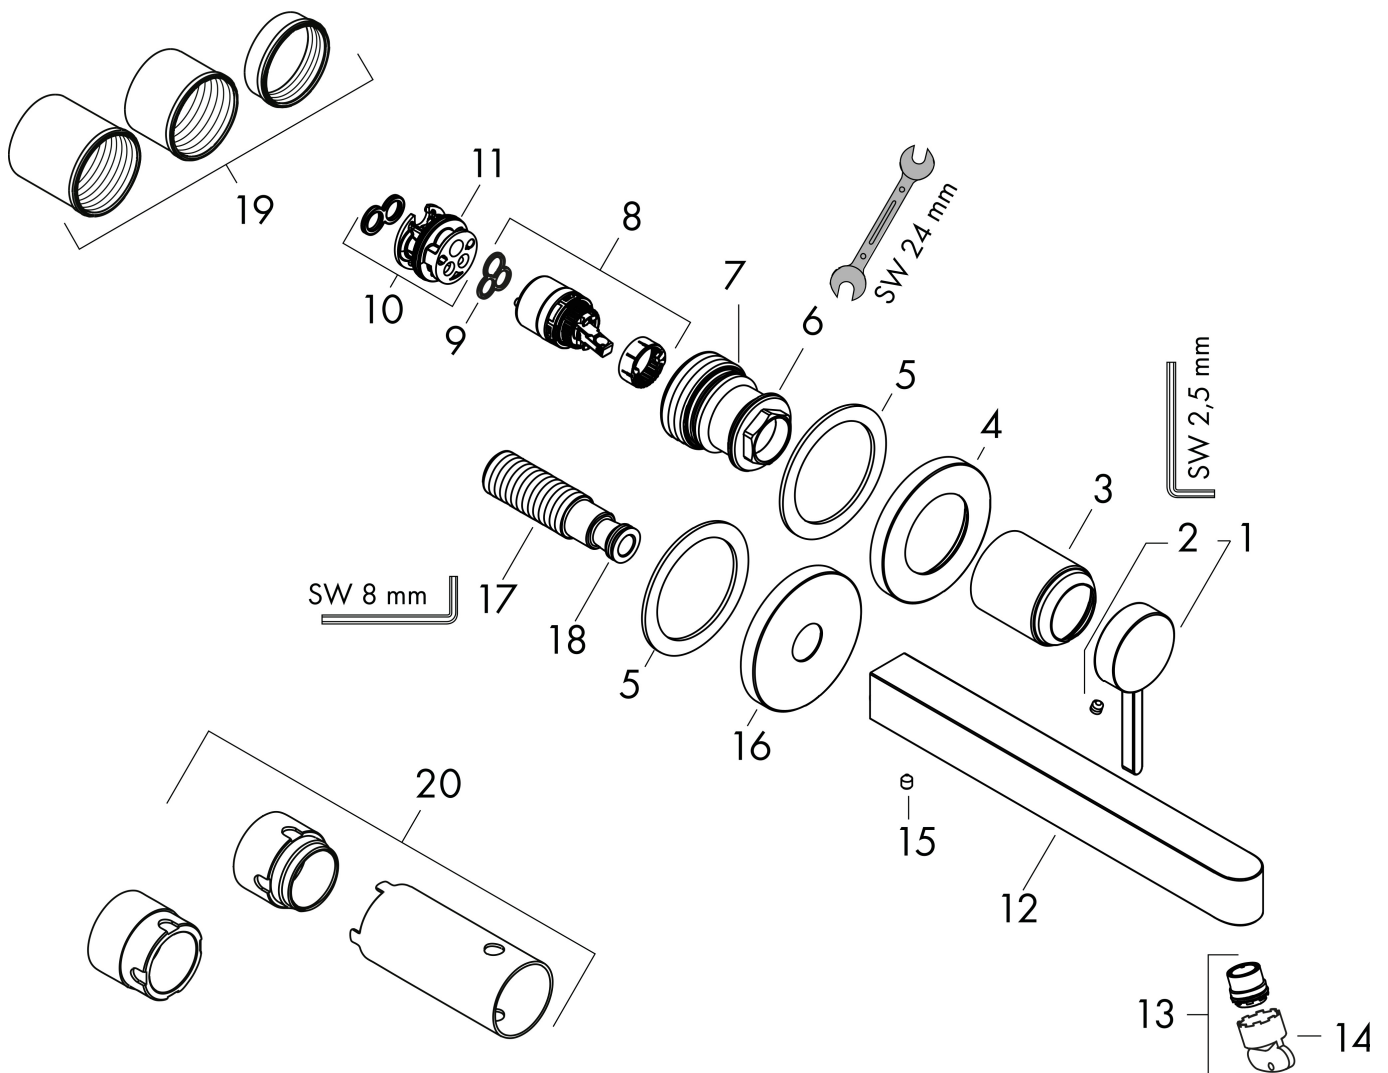

Product foto

Kenmerken

- voorsprong uitloop 168 mm
- greepvariant: Met pingreep
- vaste uitloop
- straalsoort: laminaire straal
- maximale doorstroomhoeveelheid bij 3 bar: 5 l/min
- keramisch kardoes
- zonder wastegarnituur, met afvoerplug (art.nr. 50001)
- materiaal afvoergarnituur: metaal
- de greep kan rechts of links worden geplaatst, afhankelijk van de montage van het inbouwdeel
- EU taxonomie: max 6l/min - draagt substantieel bij aan duurzaamheid

Maat tekeningen

Technologie

Certificaat

Merk	hansgrohe
Artikelnaam	Finoris ééngreeps wastafelmengkraan inbouw, voorsprong 168 mm met afvoerplug
Art.nr.	76051000
Oppervlakte	chrom
Netto prijs	281,47 EUR

Benodigde onderdelen

Product foto	Artikelnaam	Art.nr.	Prijs
	hansgrohe Inbouwdeel voor ééngreeps wastafelkraan wandmontage	13622180	224,67

Merk hansgrohe
 Artikelnaam **Finoris** ééngreeps wastafelmengkraan inbouw, voorsprong 168 mm met afvoerplug
 Art.nr. 76051000
 Oppervlakte chroom
 Netto prijs 281,47 EUR

Stroomschema

Merk	hansgrohe
Artikelnaam	Finoris ééngreeps wastafelmengkraan inbouw, voorsprong 168 mm met afvoerplug
Art.nr.	76051000
Oppervlakte	chromoem
Netto prijs	281,47 EUR

Explosietekening voor bouwjaar: >06/21