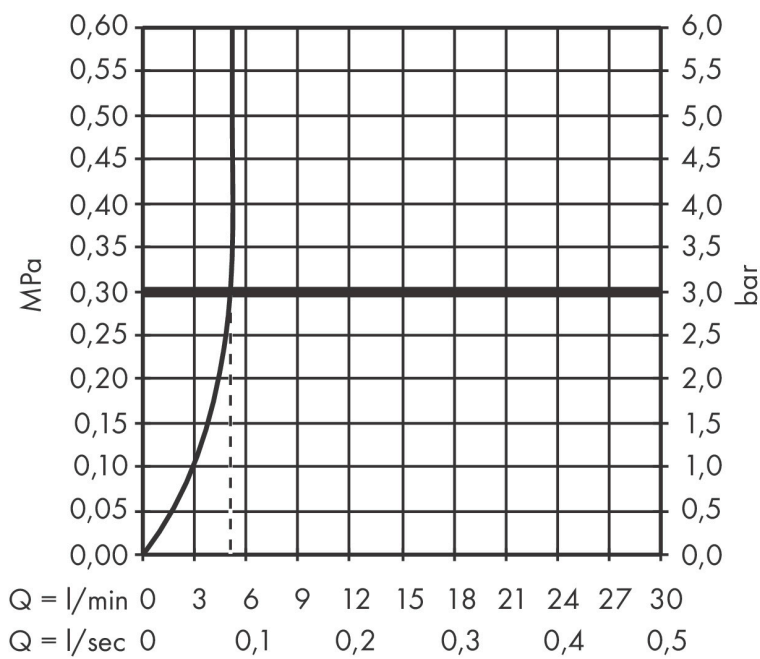

Merk hansgrohe
Artikelnaam **Finoris** ééngreeps wastafelmengkraan inbouw, voorsprong 168 mm met afvoerplug
Art.nr. 76051000
Oppervlakte chroom
Netto prijs 281,47 EUR

Stroomschema