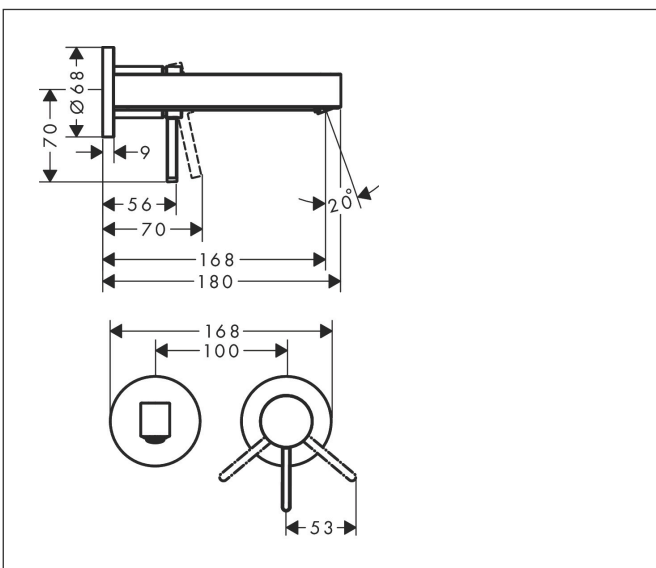

Merk	hansgrohe
Artikelnaam	Finoris ééngreeps wastafelmengkraan inbouw, voorsprong 168 mm met afvoerplug
Art.nr.	76051000
Oppervlakte	chrom
Netto prijs	281,47 EUR

reddot winner 2021

DESIGN AWARD 2021

GERMAN DESIGN AWARD GOLD 2022

Product foto

Kenmerken

- voorsprong uitloop 168 mm
- greepvariant: Met pingreep
- vaste uitloop
- straalsoort: laminaire straal
- maximale doorstroomhoeveelheid bij 3 bar: 5 l/min
- keramisch kardoes
- zonder wastegarnituur, met afvoerplug (art.nr. 50001)
- materiaal afvoergarnituur: metaal
- de greep kan rechts of links worden geplaatst, afhankelijk van de montage van het inbouwdeel
- EU taxonomie: max 6l/min - draagt substantieel bij aan duurzaamheid

Maat tekeningen

Technologie

Certificaat

Merk	hansgrohe
Artikelnaam	Finoris ééngreeps wastafelmengkraan inbouw, voorsprong 168 mm met afvoerplug
Art.nr.	76051000
Oppervlakte	chrom
Netto prijs	281,47 EUR

Benodigde onderdelen