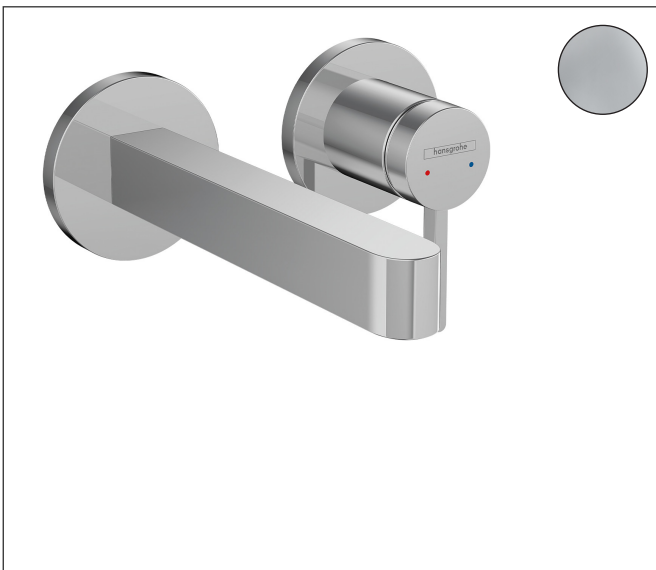

Merk	hansgrohe
Artikelnaam	Finoris ééngreeps wastafelmengkraan inbouw, voorsprong 168 mm met afvoerplug
Art.nr.	76051000
Oppervlakte	chrom
Netto prijs	281,47 EUR

reddot winner 2021

DESIGN AWARD 2021

GERMAN DESIGN AWARD GOLD 2022

Product foto

Kenmerken

- voorsprong uitloop 168 mm
- greepvariant: Met pingreep
- vaste uitloop
- straalsoort: laminaire straal
- maximale doorstroomhoeveelheid bij 3 bar: 5 l/min
- keramisch kardoes
- zonder wastegarnituur, met afvoerplug (art.nr. 50001)
- materiaal afvoergarnituur: metaal
- de greep kan rechts of links worden geplaatst, afhankelijk van de montage van het inbouwdeel
- EU taxonomie: max 6l/min - draagt substantieel bij aan duurzaamheid

Maat tekeningen

Technologie

Certificaat

Merk	hansgrohe
Artikelnaam	Finoris ééngreeps wastafelmengkraan inbouw, voorsprong 168 mm met afvoerplug
Art.nr.	76051000
Oppervlakte	chrom
Netto prijs	281,47 EUR

Benodigde onderdelen

Product foto	Artikelnaam	Art.nr.	Prijs
	hansgrohe Inbouwdeel voor ééngreeps wastafelkraan wandmontage	13622180	224,67

Merk hansgrohe
 Artikelnaam **Finoris** ééngreeps wastafelmengkraan inbouw, voorsprong 168 mm met afvoerplug
 Art.nr. 76051000
 Oppervlakte chroom
 Netto prijs 281,47 EUR