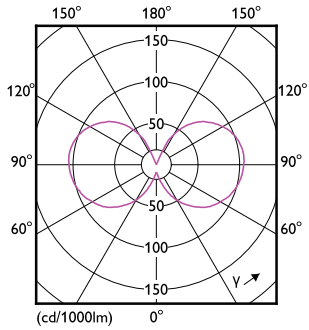

CorePro LED kaars- en kogellampen - Glas

Fotometrische gegevens

Light Distribution Diagram - CorePro LEDCandleND4.3-40W E14
840B35CLG