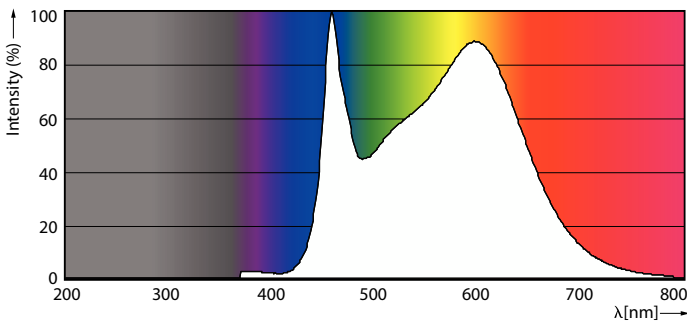

Product gegevens

Algemene informatie	
Lampvoet	E14
Nominale levensduur	15.000 hr
Schakelcyclus	20.000
Lamptype	LEDbulb
Meetreferentie van lichtstroom	Sphere
Garantieperiode	2 jaar
Gegevens lichttechniek	
Kleurcode	840 [CCT of 4000K]
Bundelhoek (nom.)	300 graden
Lichtstroom	470 lm
Kleuraanduiding	Koel wit (CW)
Gecorreleerde kleurtemperatuur (nom.)	4000 K
Lichtrendement (gespec.) (nom.)	109,00 lm/W
Kleurconsistentie	<6
Kleurweergave-index (CRI)	80
LLMF bij einde nominale levensduur (nom.)	70 %

CorePro LED kaars- en kogellampen - Glas

Eigenschappen behuizing en afmetingen

Lampafwerking	Helder
Lampmateriaal	Glas
Lampvorm	B35
Nettogewicht (per stuk)	0,012 kg

Keurmerken en classificaties

Energie-efficiëntieklasse	F
Energieverbruik kWh/1.000 uur	5 kWh
EPREL-registratienummer	387417
CE-markering	Ja
Conform EU RoHS-richtlijn	Ja
EyeComfort	Ja
Flikkerwaarde (PstLM)	1
Stroboscoopeffectwaarde (SVM)	0,4
Bereik omgevingstemperatuur	-20 tot +45 °C

Maatschets

Product	D	C
CorePro LEDCandleND4.3-40W E14 840B35CLG	35 mm	97 mm

Fotometrische gegevens

Spectral Power Distribution Colour - CorePro LEDCandleND4.3-40W E14 840B35CLG

Accent Lighting Spots - CorePro LEDCandleND4.3-40W E14 840B35CLG