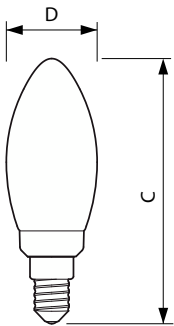

CorePro LED kaars- en kogellampen - Glas

Eigenschappen behuizing en afmetingen

Lampafwerking	Helder
Lampmateriaal	Glas
Lampvorm	B35
Nettogewicht (per stuk)	0,012 kg

Keurmerken en classificaties

Energie-efficiëntieklasse	F
Energieverbruik kWh/1.000 uur	5 kWh
EPREL-registratienummer	387417
CE-markering	Ja
Conform EU RoHS-richtlijn	Ja
EyeComfort	Ja
Flikkerwaarde (PstLM)	1
Stroboscoopeffectwaarde (SVM)	0,4
Bereik omgevingstemperatuur	-20 tot +45 °C

Toepassingsomstandigheden

kan dit worden gebruikt in gesloten armaturen No

Draadloze technologie	Niet van toepassing
-----------------------	---------------------

Productgegevens

Productnaam voor bestelling	CorePro LEDCandleND4.3-40W E14 840B35CLG
Volledige productnaam	CorePro LEDCandleND4.3-40W E14 840B35CLG
Full EOC	871951434740300
Bestelcode	8719514347403
Materiaaln. (12NC)	929002024392
Lokale code	34740300
Numerator - Aantal per pak	1
EAN/UPC - product/behuizing	8719514347403
Numerator - Dozen per buitendoos	10
EAN/UPC - Case	8719514347410

Maatschets

Product	D	C
CorePro LEDCandleND4.3-40W E14 840B35CLG	35 mm	97 mm

Fotometrische gegevens

Spectral Power Distribution Colour - CorePro LEDCandleND4.3-40W E14 840B35CLG

Accent Lighting Spots - CorePro LEDCandleND4.3-40W E14 840B35CLG