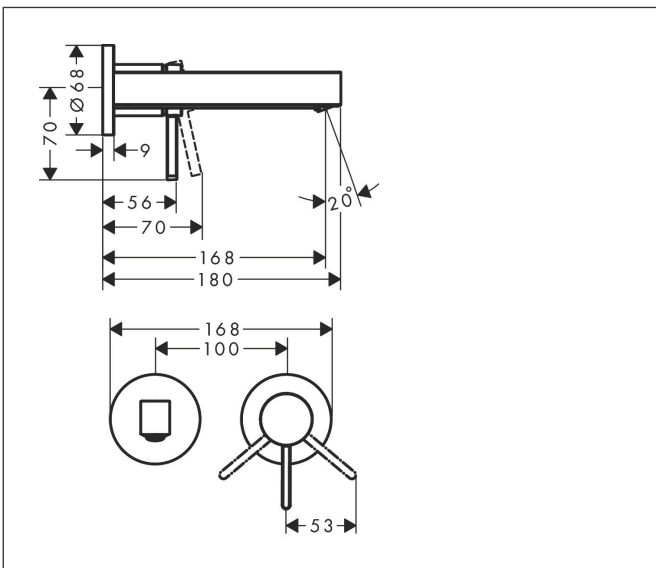

## Kenmerken

- voorsprong uitloop 168 mm
- greepvariant: Met pingreep
- vaste uitloop
- straalsoort: laminaire straal
- maximale doorstroomhoeveelheid bij 3 bar: 5 l/min
- keramisch kardoes
- zonder wastegarnituur, met afvoerplug (art.nr. 50001)
- materiaal afvoergarnituur: metaal
- de greep kan rechts of links worden geplaatst, afhankelijk van de montage van het inbouwdeel
- EU taxonomie: max 6l/min - draagt substantieel bij aan duurzaamheid

## Maat tekeningen