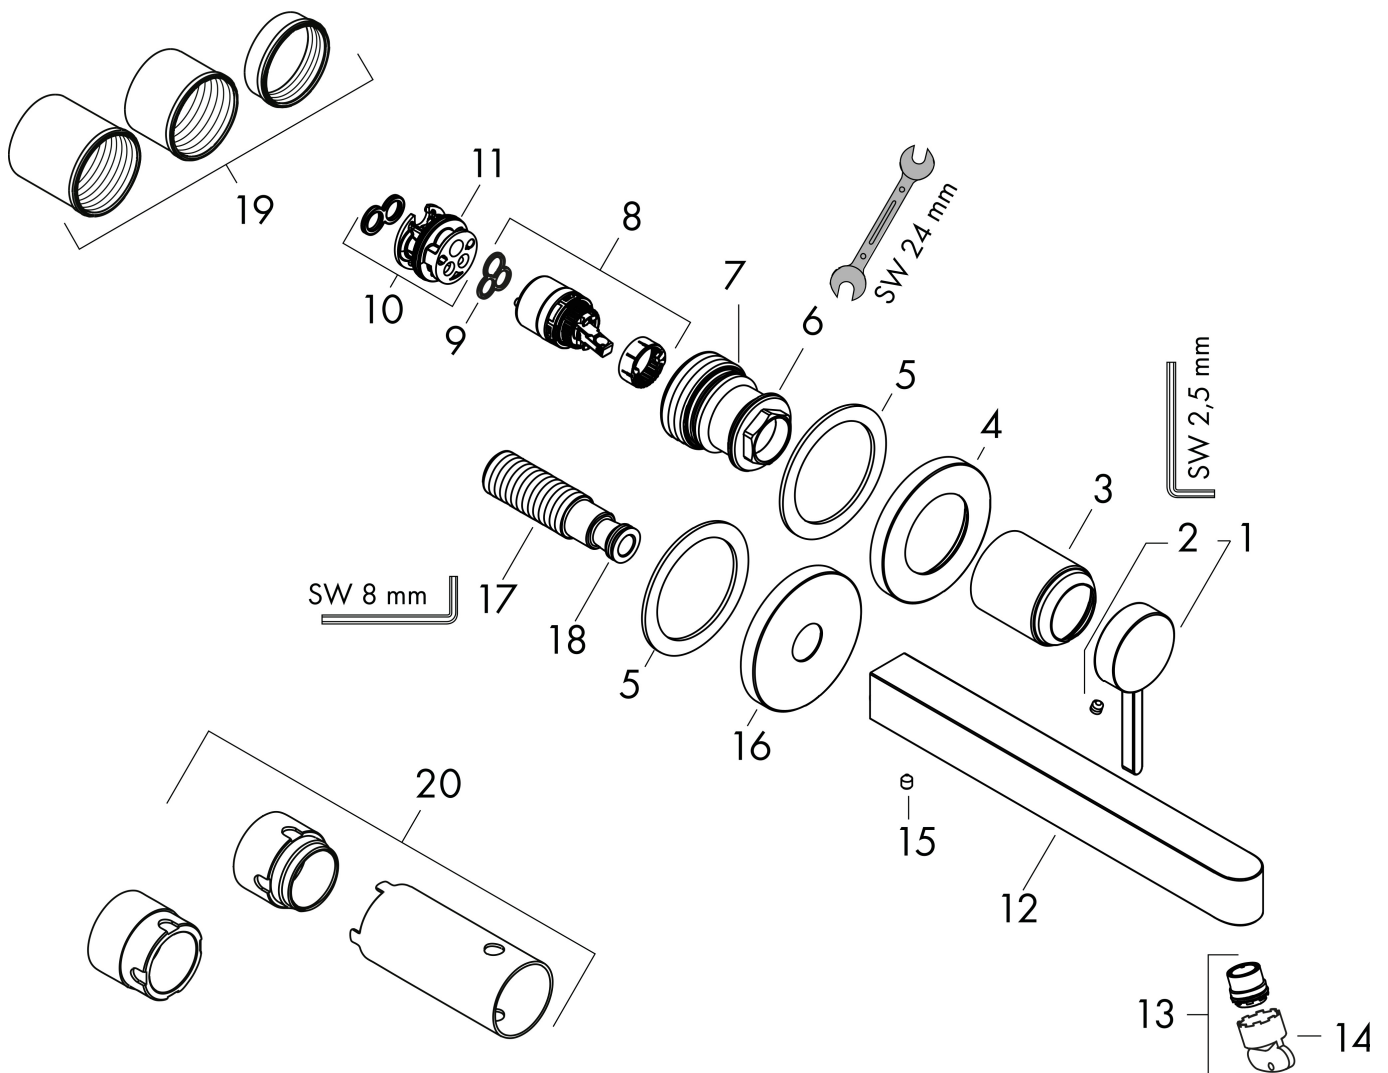

Merk	hansgrohe
Artikelnaam	Finoris ééngreeps wastafelmengkraan inbouw, voorsprong 168 mm met afvoerplug
Art.nr.	76051670
Oppervlakte	Mat zwart
Netto prijs	394,04 EUR

Explosietekening voor bouwjaar: >06/21