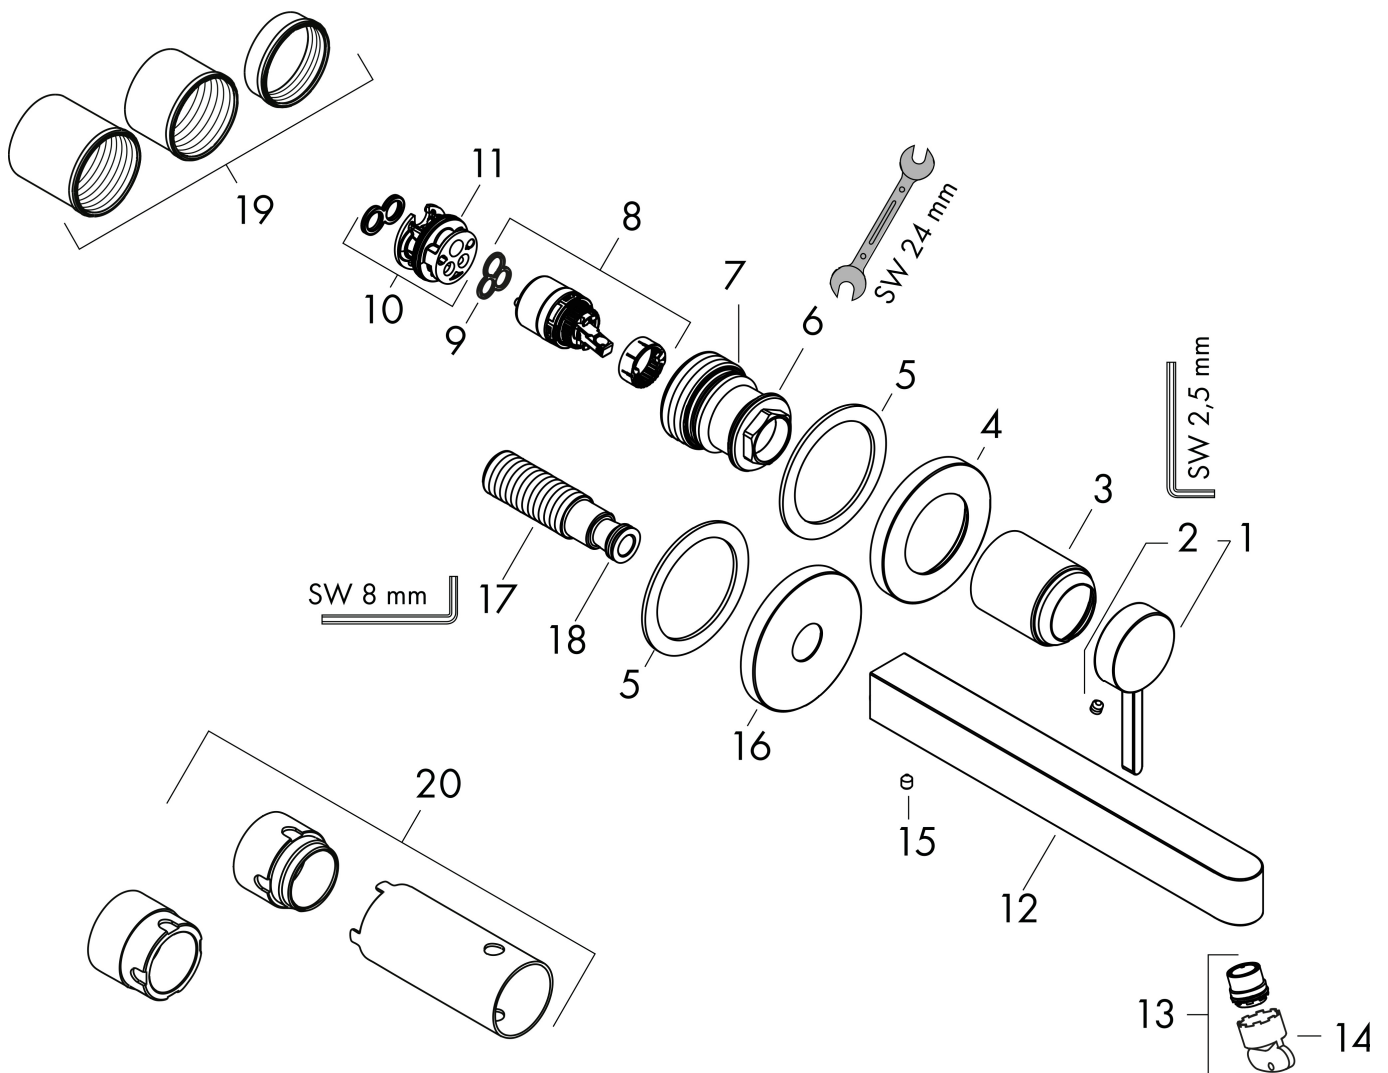

Product foto

Kenmerken

- voorsprong uitloop 168 mm
- greepvariant: Met pingreep
- vaste uitloop
- straalsoort: laminaire straal
- maximale doorstroomhoeveelheid bij 3 bar: 5 l/min
- keramisch kardoes
- zonder wastegarnituur, met afvoerplug (art.nr. 50001)
- materiaal afvoergarnituur: metaal
- de greep kan rechts of links worden geplaatst, afhankelijk van de montage van het inbouwdeel
- EU taxonomie: max 6l/min - draagt substantieel bij aan duurzaamheid

Maat tekeningen

Technologie

Certificaat

Merk	hansgrohe
Artikelnaam	Finoris ééngreeps wastafelmengkraan inbouw, voorsprong 168 mm met afvoerplug
Art.nr.	76051700
Oppervlakte	Mat wit
Netto prijs	394,04 EUR

Benodigde onderdelen

Product foto	Artikelnaam	Art.nr.	Prijs
	hansgrohe Inbouwdeel voor ééngreeps wastafelkraan wandmontage	13622180	224,67

Merk hansgrohe
 Artikelnaam **Finoris** ééngreeps wastafelmengkraan inbouw, voorsprong 168 mm met afvoerplug
 Art.nr. 76051700
 Oppervlakte Mat wit
 Netto prijs 394,04 EUR

Stroomschema

Merk	hansgrohe
Artikelnaam	Finoris ééngreeps wastafelmengkraan inbouw, voorsprong 168 mm met afvoerplug
Art.nr.	76051700
Oppervlakte	Mat wit
Netto prijs	394,04 EUR

Explosietekening voor bouwjaar: >06/21