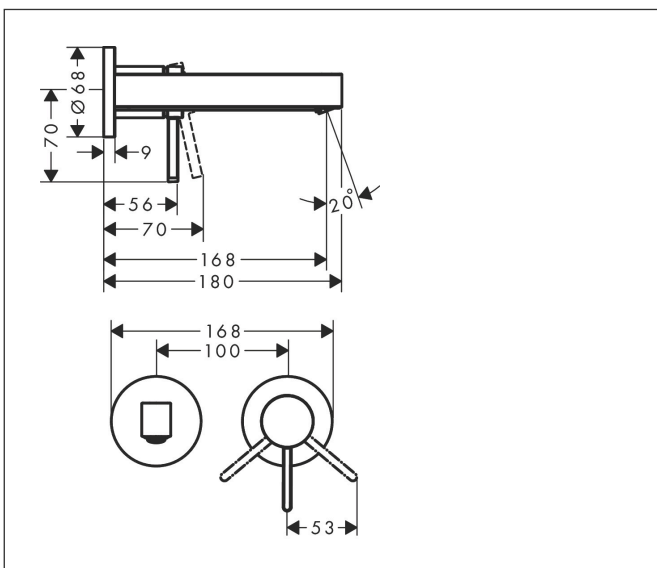

Merk	hansgrohe
Artikelnaam	Finoris ééngreeps wastafelmengkraan inbouw, voorsprong 168 mm met afvoerplug
Art.nr.	76051700
Oppervlakte	Mat wit
Netto prijs	394,04 EUR

reddot winner 2021

DESIGN
AWARD
2021

GERMAN
DESIGN
AWARD
GOLD
2022

Product foto

Kenmerken

- voorsprong uitloop 168 mm
- greepvariant: Met pingreep
- vaste uitloop
- straalsoort: laminaire straal
- maximale doorstroomhoeveelheid bij 3 bar: 5 l/min
- keramisch kardoes
- zonder wastegarnituur, met afvoerplug (art.nr. 50001)
- materiaal afvoergarnituur: metaal
- de greep kan rechts of links worden geplaatst, afhankelijk van de montage van het inbouwdeel
- EU taxonomie: max 6l/min - draagt substantieel bij aan duurzaamheid

Maat tekeningen

Technologie

Certificaat

Merk	hansgrohe
Artikelnaam	Finoris ééngreeps wastafelmengkraan inbouw, voorsprong 168 mm met afvoerplug
Art.nr.	76051700
Oppervlakte	Mat wit
Netto prijs	394,04 EUR