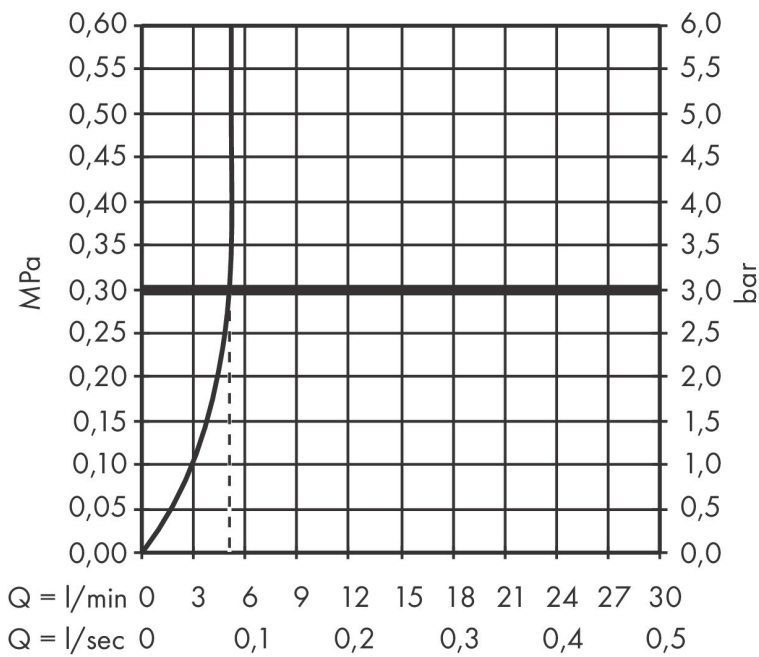

Merk hansgrohe
Artikelnaam **Finoris** ééngreeps wastafelmengkraan inbouw, voorsprong 168 mm met afvoerplug
Art.nr. 76051700
Oppervlakte Mat wit
Netto prijs 394,04 EUR

Stroomschema