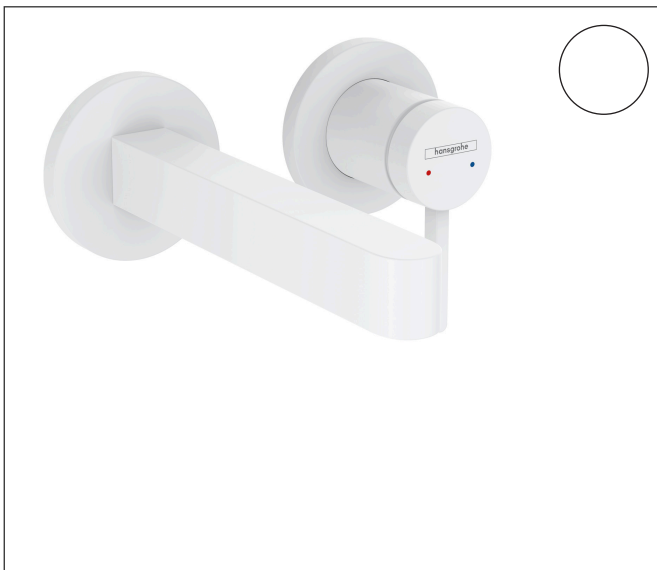

Merk	hansgrohe
Artikelnaam	Finoris ééngreeps wastafelmengkraan inbouw, voorsprong 168 mm met afvoerplug
Art.nr.	76051700
Oppervlakte	Mat wit
Netto prijs	394,04 EUR

reddot winner 2021

DESIGN
AWARD
2021

GERMAN
DESIGN
AWARD
GOLD
2022

Product foto

Kenmerken

- voorsprong uitloop 168 mm
- greepvariant: Met pingreep
- vaste uitloop
- straalsoort: laminaire straal
- maximale doorstroomhoeveelheid bij 3 bar: 5 l/min
- keramisch kardoes
- zonder wastegarnituur, met afvoerplug (art.nr. 50001)
- materiaal afvoergarnituur: metaal
- de greep kan rechts of links worden geplaatst, afhankelijk van de montage van het inbouwdeel
- EU taxonomie: max 6l/min - draagt substantieel bij aan duurzaamheid

Maat tekeningen

Technologie

Certificaat

Merk	hansgrohe
Artikelnaam	Finoris ééngreeps wastafelmengkraan inbouw, voorsprong 168 mm met afvoerplug
Art.nr.	76051700
Oppervlakte	Mat wit
Netto prijs	394,04 EUR

Benodigde onderdelen

Product foto	Artikelnaam	Art.nr.	Prijs
	hansgrohe Inbouwdeel voor ééngreeps wastafelkraan wandmontage	13622180	224,67

Merk hansgrohe
 Artikelnaam **Finoris** ééngreeps wastafelmengkraan inbouw, voorsprong 168 mm met afvoerplug
 Art.nr. 76051700
 Oppervlakte Mat wit
 Netto prijs 394,04 EUR