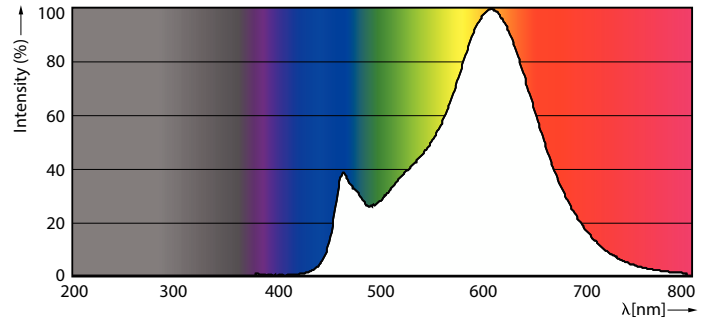

Product gegevens

Algemene informatie		Lichtrendement (gespec.) (nom.)	
Lampvoet	E14		124,00 lm/W
Nominale levensduur	15.000 hr	Kleurconsistentie	<6
Schakelcyclus	20.000	Kleurweergave-index (CRI)	80
Lamptype	LEDbulb	LLMF bij einde nominale levensduur (nom.)	70 %
Meetreferentie van lichtstroom	Sphere	Photobiological safety according to EN 62471	RG1
Garantieperiode	2 jaar		
Gegevens lichttechniek		Bedrijfs- en elektrische gegevens	
Kleurcode	827 [CCT of 2700K]	Ingangsfrequentie	50 to 60 Hz
Bundelhoek (nom.)	300 graden	Ingangsfrequentie	50 tot 60 Hz
Lichtstroom	806 lm	Energieverbruik	6,5 W
Kleuraanduiding	Warm wit (WW)	Lampstroom (nom.)	50 mA
Gecorreleerde kleurtemperatuur (nom.)	2700 K	Overeenkomstig vermogen	60 W
		Opstarttijd (nom.)	0,5 s
		Opwarmtijd tot 60% licht	0,5 s

Stroboscoopeffectwaarde (SVM)	0,4
Bereik omgevingstemperatuur	-20 tot +45 °C
Toepassingsomstandigheden	
kan dit worden gebruikt in gesloten armaturen	No
Draadloze technologie	Niet van toepassing
Productgegevens	
Productnaam voor bestelling	CorePro LEDCandleND6.5-60W B35 E14827FRG
Volledige productnaam	CorePro LEDCandleND6.5-60W B35 E14827FRG
Full EOC	871951434750200
Bestelcode	8719514347502
Materiaalnr. (12NC)	929002028292
Lokale code	34750200
Numerator - Aantal per pak	1
EAN/UPC - product/behuizing	8719514347502
Numerator - Dozen per buitendoos	10
EAN/UPC - Case	8719514347519

Maatschets

Product	D	C
CorePro LEDCandleND6.5-60W B35 E14827FRG	35 mm	97 mm

CorePro LED kaars- en kogellampen - Glas

Fotometrische gegevens

General uniform lighting - CorePro LEDCandleND6.5-60W B35 E14827FRG