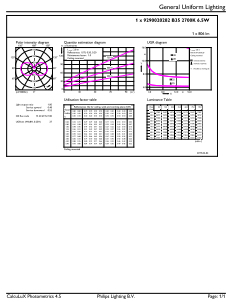

Maatschets

Product	D	C
CorePro LEDCandleND6.5-60W B35 E14827FRG	35 mm	97 mm

CorePro LED kaars- en kogellampen - Glas

Fotometrische gegevens

General uniform lighting - CorePro LEDCandleND6.5-60W B35 E14827FRG