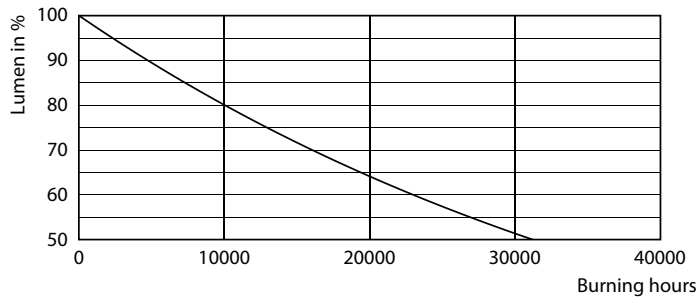

Levensduur

Lumen Maintenance Diagram - CorePro LEDCandleND6.5-60W B35 E14827FRG