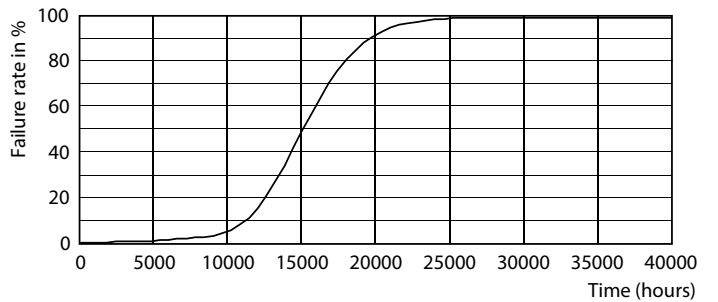

Product gegevens

Algemene informatie		Lichtrendement (gespec.) (nom.)	
Lampvoet	E14		124,00 lm/W
Nominale levensduur	15.000 hr	Kleurconsistentie	<6
Schakelcyclus	20.000	Kleurweergave-index (CRI)	80
Lamptype	LEDbulb	LLMF bij einde nominale levensduur (nom.)	70 %
Meetreferentie van lichtstroom	Sphere	Photobiological safety according to EN 62471	RG1
Garantieperiode	2 jaar		
Gegevens lichttechniek		Bedrijfs- en elektrische gegevens	
Kleurcode	827 [CCT of 2700K]	Ingangsfrequentie	50 to 60 Hz
Bundelhoek (nom.)	300 graden	Ingangsfrequentie	50 tot 60 Hz
Lichtstroom	806 lm	Energieverbruik	6,5 W
Kleuraanduiding	Warm wit (WW)	Lampstroom (nom.)	50 mA
Gecorreleerde kleurtemperatuur (nom.)	2700 K	Overeenkomstig vermogen	60 W
		Opstarttijd (nom.)	0,5 s
		Opwarmtijd tot 60% licht	0,5 s

Spectral Power Distribution Colour - CorePro LEDCandleND6.5-60W B35 E14827FRG

Light Distribution Diagram - CorePro LEDCandleND6.5-60W B35 E14827FRG

Levensduur

Lumen Maintenance Diagram - CorePro LEDCandleND6.5-60W B35 E14827FRG