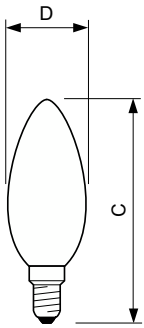

CorePro LED kaars- en kogellampen - Glas

Arbeidsfactor	0.55
Spanning (nom.)	220-240 V
Operationele temperatuur	
T-behuizing maximaal (nom.)	55 °C
Dimbaarheid en regelsystemen	
Dimbaar	Nee
Eigenschappen behuizing en afmetingen	
Lampafwerking	Mat
Lampmateriaal	Glas
Lampvorm	B35
Nettogewicht (per stuk)	0.012 kg
Keurmerken en classificaties	
Energie-efficiëntieklasse	E
Energieverbruik kWh/1.000 uur	7 kWh
EPREL-registratienummer	1825174
CE-markering	Ja
Conform EU RoHS-richtlijn	Ja
EyeComfort	Ja
Flikkerwaarde (PstLM)	1

Stroboscoopeffectwaarde (SVM)	0,4
Bereik omgevingstemperatuur	-20 tot +45 °C
Toepassingsomstandigheden	
kan dit worden gebruikt in gesloten armaturen	No
Draadloze technologie	Niet van toepassing
Productgegevens	
Productnaam voor bestelling	CorePro LEDCandleND6.5-60W B35 E14827FRG
Volledige productnaam	CorePro LEDCandleND6.5-60W B35 E14827FRG
Full EOC	871951434750200
Bestelcode	8719514347502
Materiaalnr. (12NC)	929002028292
Lokale code	34750200
Numerator - Aantal per pak	1
EAN/UPC - product/behuizing	8719514347502
Numerator - Dozen per buitendoos	10
EAN/UPC - Case	8719514347519

Maatschets

Product	D	C
CorePro LEDCandleND6.5-60W B35 E14827FRG	35 mm	97 mm