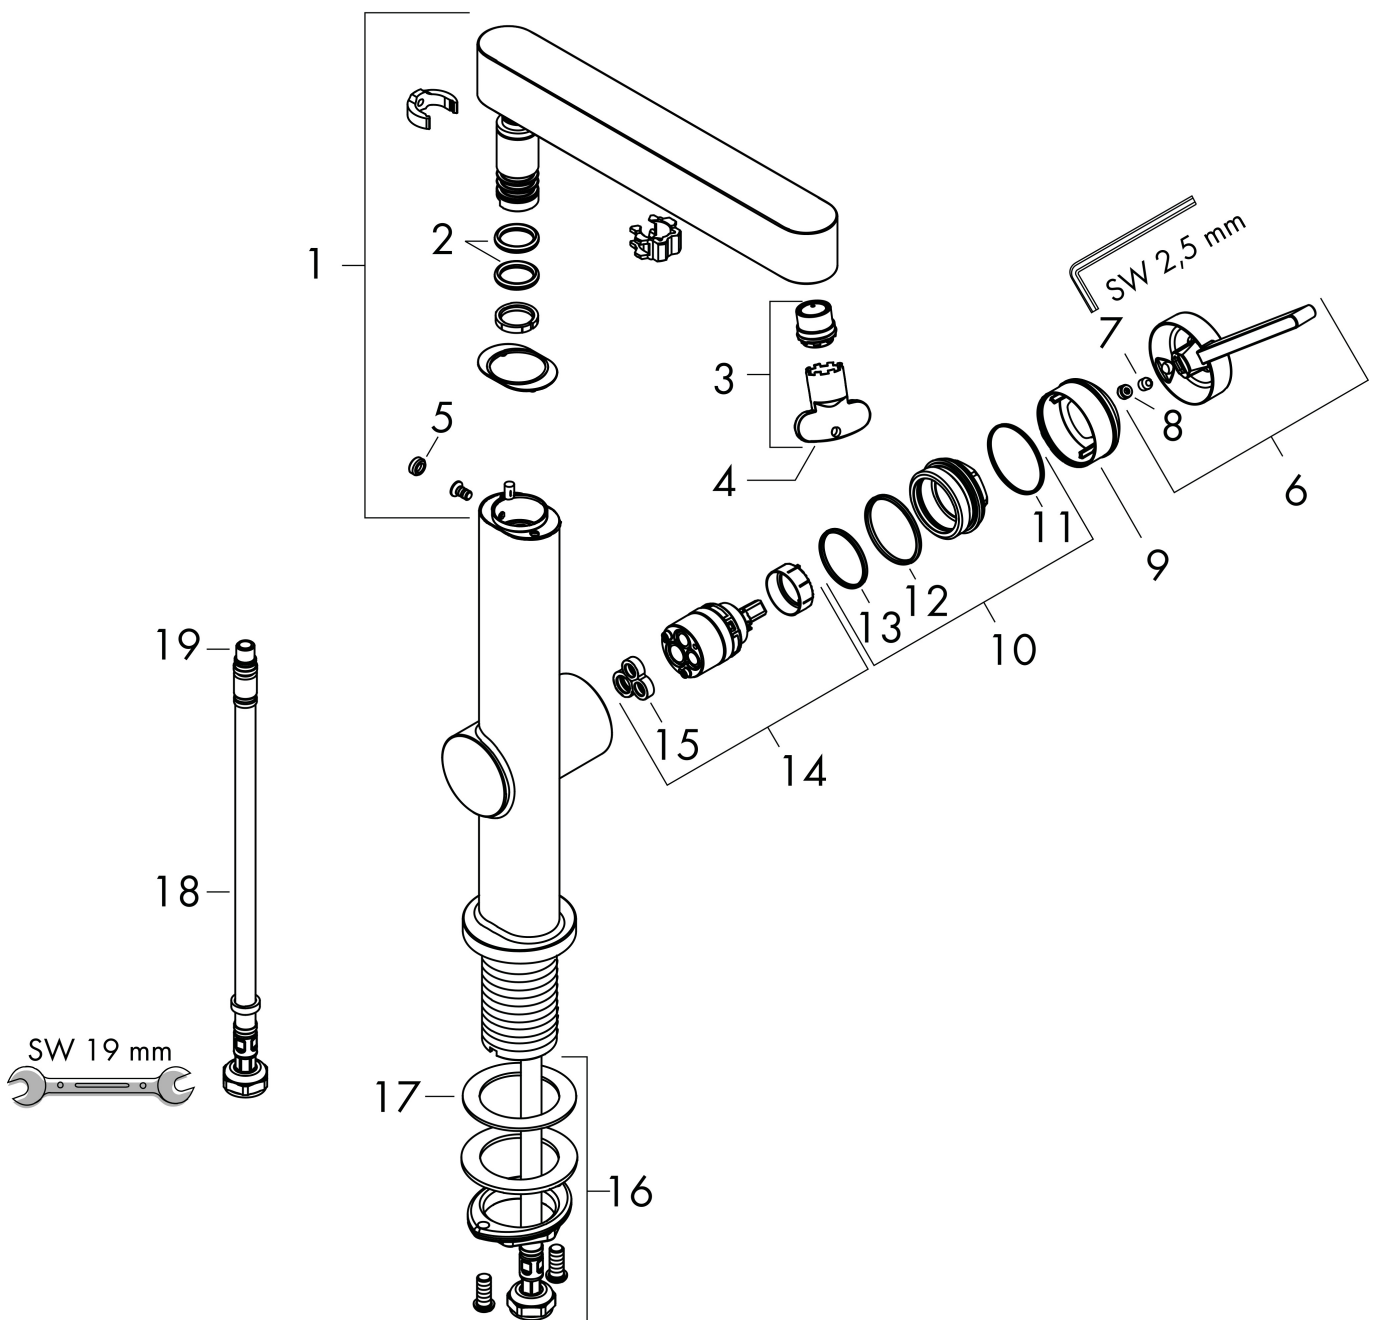

Product foto

Kenmerken

- ComfortZone: 230
- voorsprong uitloop 178 mm
- uitloophoogte: 221 mm
- greepvariant: Met pingreep
- met draaibare uitloop
- draaibereik met draaibare uitloop van 120° voor meer bewegingsvrijheid
- straalsoort: laminaire straal
- maximale doorstroomhoeveelheid bij 3 bar: 5 l/min
- keramisch kardoos
- push-open afvoergarnituur G 1¼
- materiaal afvoergarnituur: metaal
- EU taxonomie: max 6l/min - draagt substantieel bij aan duurzaamheid

Maat tekeningen

Technologie

Certificaat

Merk	hansgrohe
Artikelnaam	Finoris ééngreeps wastafelmengkraan 230 draaibare uitloop met afvoerplug
Art.nr.	76060000
Oppervlakte	chromom
Netto prijs	311,58 EUR

Stroomschema

Merk	hansgrohe
Artikelnaam	Finoris ééngreeps wastafelmengkraan 230 draaibare uitloop met afvoerplug
Art.nr.	76060000
Oppervlakte	chromoem
Netto prijs	311,58 EUR

Explosietekening voor bouwjaar: >06/21

Merk	hansgrohe
Artikelnaam	Finoris ééngreeps wastafelmengkraan 230 draaibare uitloop met afvoerplug
Art.nr.	76060000
Oppervlakte	chroom
Netto prijs	311,58 EUR

Onderdelen voor bouwjaar: >06/21

Pos	Beschrijving	Art.nr.	Prijs
1	uitloop compl.	94303000	113,70
2	O-Ring 14x2,5	98189000	3,00
3	straalschijf	93973000	16,60
4	montagesleutel	98987000	7,70
5	Stop	93087000	3,00
6	greep	94292000	40,60
7	inbusschroef M5x5	98446000	3,00
8	greepstop	93735460	7,70
9	afdekkap	93737000	32,70
10	moer	92926000	12,70
11	O-ring 30x1,5	98433000	3,00
12	O-ring 29x2	98391000	3,00
13	O-ring 25x1,5	98146000	4,80
14	kardoes compl.	93760000	78,40
15	dichting	93383000	10,40
16	schachtbevestigingsset compl. (Ø 32)	13961000	20,40
17	stelring	97548000	3,00
18	aansluitslang 450 mm M8x0,75 G3/8	97206000	25,70
19	O-ring 6,6x1,6	93019000	3,00
a	Afvoerplug Push-Open	50100000	59,56
b	schachtverlenging	13898000	64,30