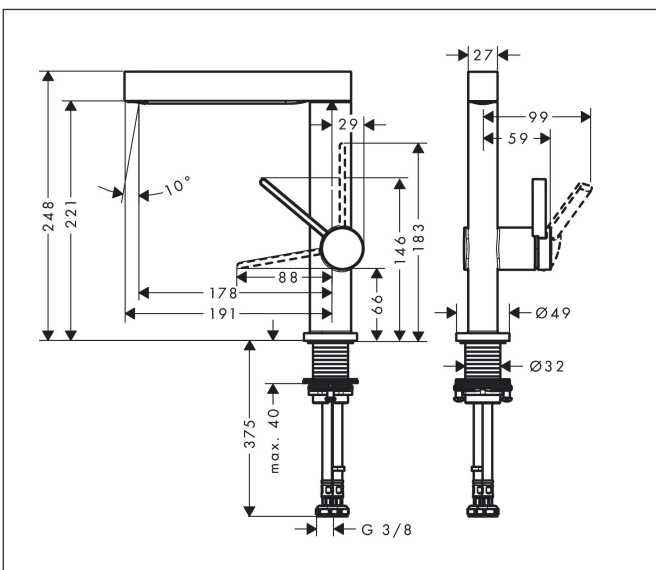

Merk	hansgrohe
Artikelnaam	Finoris ééngreeps wastafelmengkraan 230 draaibare uitloop met afvoerplug
Art.nr.	76060000
Oppervlakte	chrom
Netto prijs	311,58 EUR

reddot winner 2021

DESIGN
AWARD
2021

GERMAN
DESIGN
AWARD
GOLD
2022

Product foto

Kenmerken

- ComfortZone: 230
- voorsprong uitloop 178 mm
- uitloophoogte: 221 mm
- greepvariant: Met pingreep
- met draaibare uitloop
- draaibereik met draaibare uitloop van 120° voor meer bewegingsvrijheid
- straalsoort: laminaire straal
- maximale doorstroomhoeveelheid bij 3 bar: 5 l/min
- keramisch kardoos
- push-open afvoergarnituur G 1¼
- materiaal afvoergarnituur: metaal
- EU taxonomie: max 6l/min - draagt substantieel bij aan duurzaamheid

Maat tekeningen

Technologie

Certificaat

Merk	hansgrohe
Artikelnaam	Finoris ééngreeps wastafelmengkraan 230 draaibare uitloop met afvoerplug
Art.nr.	76060000
Oppervlakte	chromom
Netto prijs	311,58 EUR

Stroomschema

Onderdelen voor bouwjaar: >06/21

Pos	Beschrijving	Art.nr.	Prijs
1	uitloop compl.	94303000	113,70
2	O-Ring 14x2,5	98189000	3,00
3	straalschijf	93973000	16,60
4	montagesleutel	98987000	7,70
5	Stop	93087000	3,00
6	greep	94292000	40,60
7	inbusschroef M5x5	98446000	3,00
8	greepstop	93735460	7,70
9	afdekkap	93737000	32,70
10	moer	92926000	12,70
11	O-ring 30x1,5	98433000	3,00
12	O-ring 29x2	98391000	3,00
13	O-ring 25x1,5	98146000	4,80
14	kardoes compl.	93760000	78,40
15	dichting	93383000	10,40
16	schachtbevestigingsset compl. (Ø 32)	13961000	20,40
17	stelring	97548000	3,00
18	aansluitslang 450 mm M8x0,75 G3/8	97206000	25,70
19	O-ring 6,6x1,6	93019000	3,00
a	Afvoerplug Push-Open	50100000	59,56
b	schachtverlenging	13898000	64,30