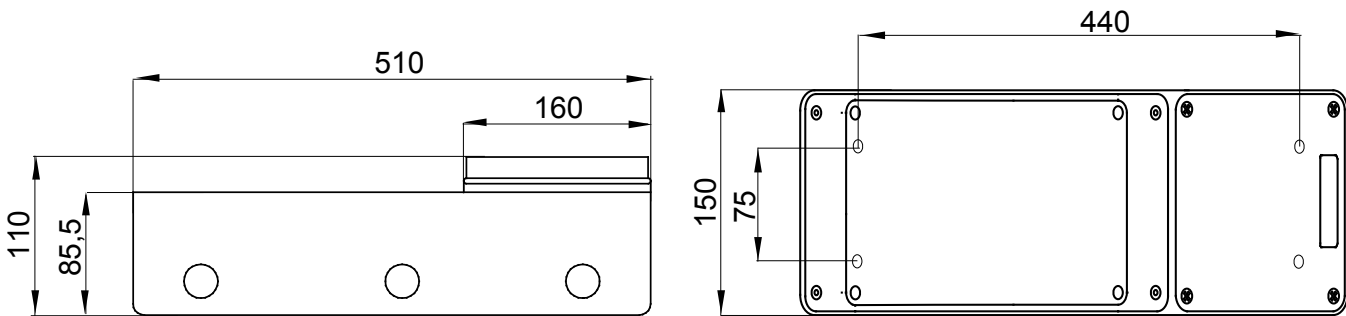

Boven ingangen	2 x Ø 37/48	Gloeidraadtest	650 °C
Huishoudelijke vergrend. contactdoos	1	IP waarde	IP55
Mechanische weerstand	IK08	Zij ingangen	6 x Ø 23
Huishoudelijk IB-wandcontactdozen	63 A	Electrocod	2221
Minimale Installatietemperatuur	-25 °C		

DIMENSIONAL

TECHNICAL SYMBOLOGY

GWT

650 °C

IP

IP55

IK

IK08