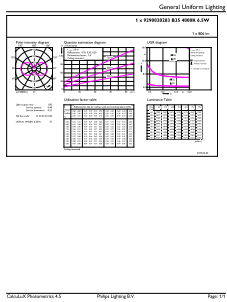

Maatschets

Product	D	C
CorePro LEDCandleND6.5-60WB35 E14 840FRG	35 mm	97 mm

CorePro LED kaars- en kogellampen - Glas

Fotometrische gegevens

General uniform lighting - CorePro LEDCandleND6.5-60WB35 E14 840FRG