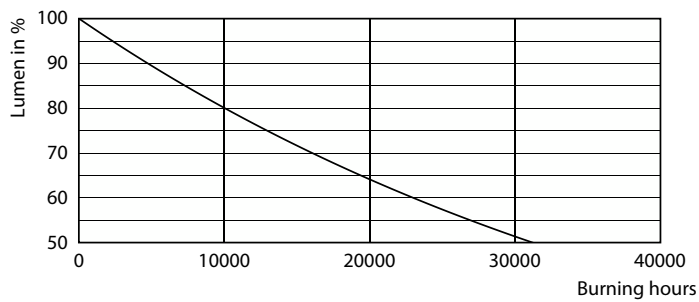

Levensduur

Lumen Maintenance Diagram - CorePro LEDCandleND6.5-60WB35 E14 840FRG