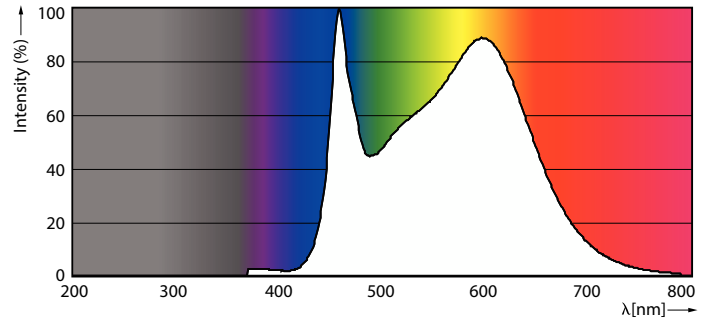

Product gegevens

Algemene informatie	
Lampvoet	E14
Nominale levensduur	15.000 hr
Schakelcyclus	20.000
Lamptype	LEDbulb
Meetreferentie van lichtstroom	Sphere
Garantieperiode	2 jaar

Gegevens lichttechniek	
Kleurcode	840 [CCT of 4000K]
Bundelhoek (nom.)	300 graden
Lichtstroom	806 lm
Kleuraanduiding	Koel wit (CW)
Gecorreleerde kleurtemperatuur (nom.)	4000 K

Lichtrendement (gespec.) (nom.)	124,00 lm/W
Kleurconsistentie	<6
Kleurweergave-index (CRI)	80
LLMF bij einde nominale levensduur (nom.)	70 %
Photobiological safety according to EN 62471	RG1

Bedrijfs- en elektrische gegevens	
Ingangsfrequentie	50 to 60 Hz
Ingangsfrequentie	50 tot 60 Hz
Energieverbruik	6,5 W
Lampstroom (nom.)	50 mA
Overeenkomstig vermogen	60 W
Opstarttijd (nom.)	0,5 s

Maatschets

Product	D	C
CorePro LEDCandleND6.5-60WB35 E14 840FRG	35 mm	97 mm

CorePro LED kaars- en kogellampen - Glas

Fotometrische gegevens

General uniform lighting - CorePro LEDCandleND6.5-60WB35 E14 840FRG