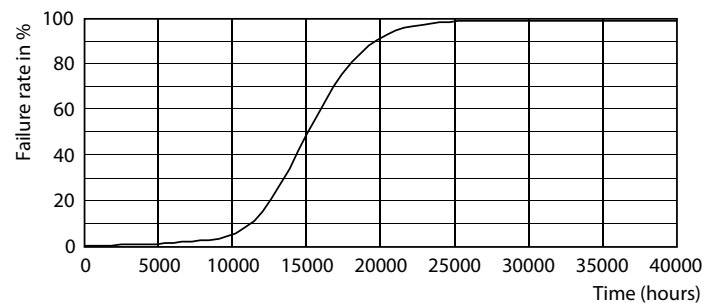

Life Expectancy Diagram