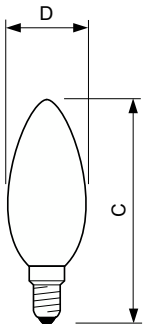

CorePro LED kaars- en kogellampen - Glas

Opwarmtijd tot 60% licht	0,5 s
Arbeidsfactor	0,55
Spanning (nom.)	220-240 V

Operationele temperatuur

T-behuizing maximaal (nom.)	55 °C

Dimbaarheid en regelsystemen

Dimbaar	Nee

Eigenschappen behuizing en afmetingen

Lampafwerking	Mat
Lampmateriaal	Glas
Lampvorm	B35
Nettogewicht (per stuk)	0,012 kg

Keurmerken en classificaties

Energie-efficiëntieklasse	E
Energieverbruik kWh/1.000 uur	7 kWh
EPREL-registratienummer	1825176
CE-markering	Ja
Conform EU RoHS-richtlijn	Ja
EyeComfort	Ja
Flikkerwaarde (PstLM)	1

Stroboscoopeffectwaarde (SVM)	0,4
Bereik omgevingstemperatuur	-20 tot +45 °C

Toepassingsomstandigheden

kan dit worden gebruikt in gesloten armaturen	No
Draadloze technologie	Niet van toepassing

Productgegevens

Productnaam voor bestelling	CorePro LEDCandleND6.5-60WB35 E14 840FRG
Volledige productnaam	CorePro LEDCandleND6.5-60WB35 E14 840FRG
Full EOC	871951434752600
Bestelcode	8719514347526
Materiaalnr. (12NC)	929002028392
Lokale code	34752600
Numerator - Aantal per pak	1
EAN/UPC - product/behuizing	8719514347526
Numerator - Dozen per buitendoos	10
EAN/UPC - Case	8719514347533

Maatschets

Product	D	C
CorePro LEDCandleND6.5-60WB35 E14 840FRG	35 mm	97 mm