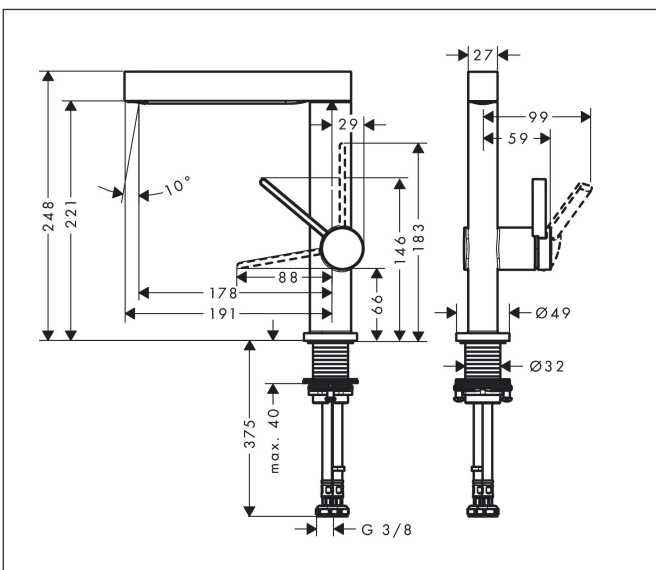

## Kenmerken

- ComfortZone: 230
- voorsprong uitloop 178 mm
- uitloophoogte: 221 mm
- greepvariant: Met pingreep
- met draaibare uitloop
- draaibereik met draaibare uitloop van 120° voor meer bewegingsvrijheid
- straalsoort: laminaire straal
- maximale doorstroomhoeveelheid bij 3 bar: 5 l/min
- keramisch kardoos
- push-open afvoergarnituur G 1¼
- materiaal afvoergarnituur: metaal
- EU taxonomie: max 6l/min - draagt substantieel bij aan duurzaamheid

## Maat tekeningen