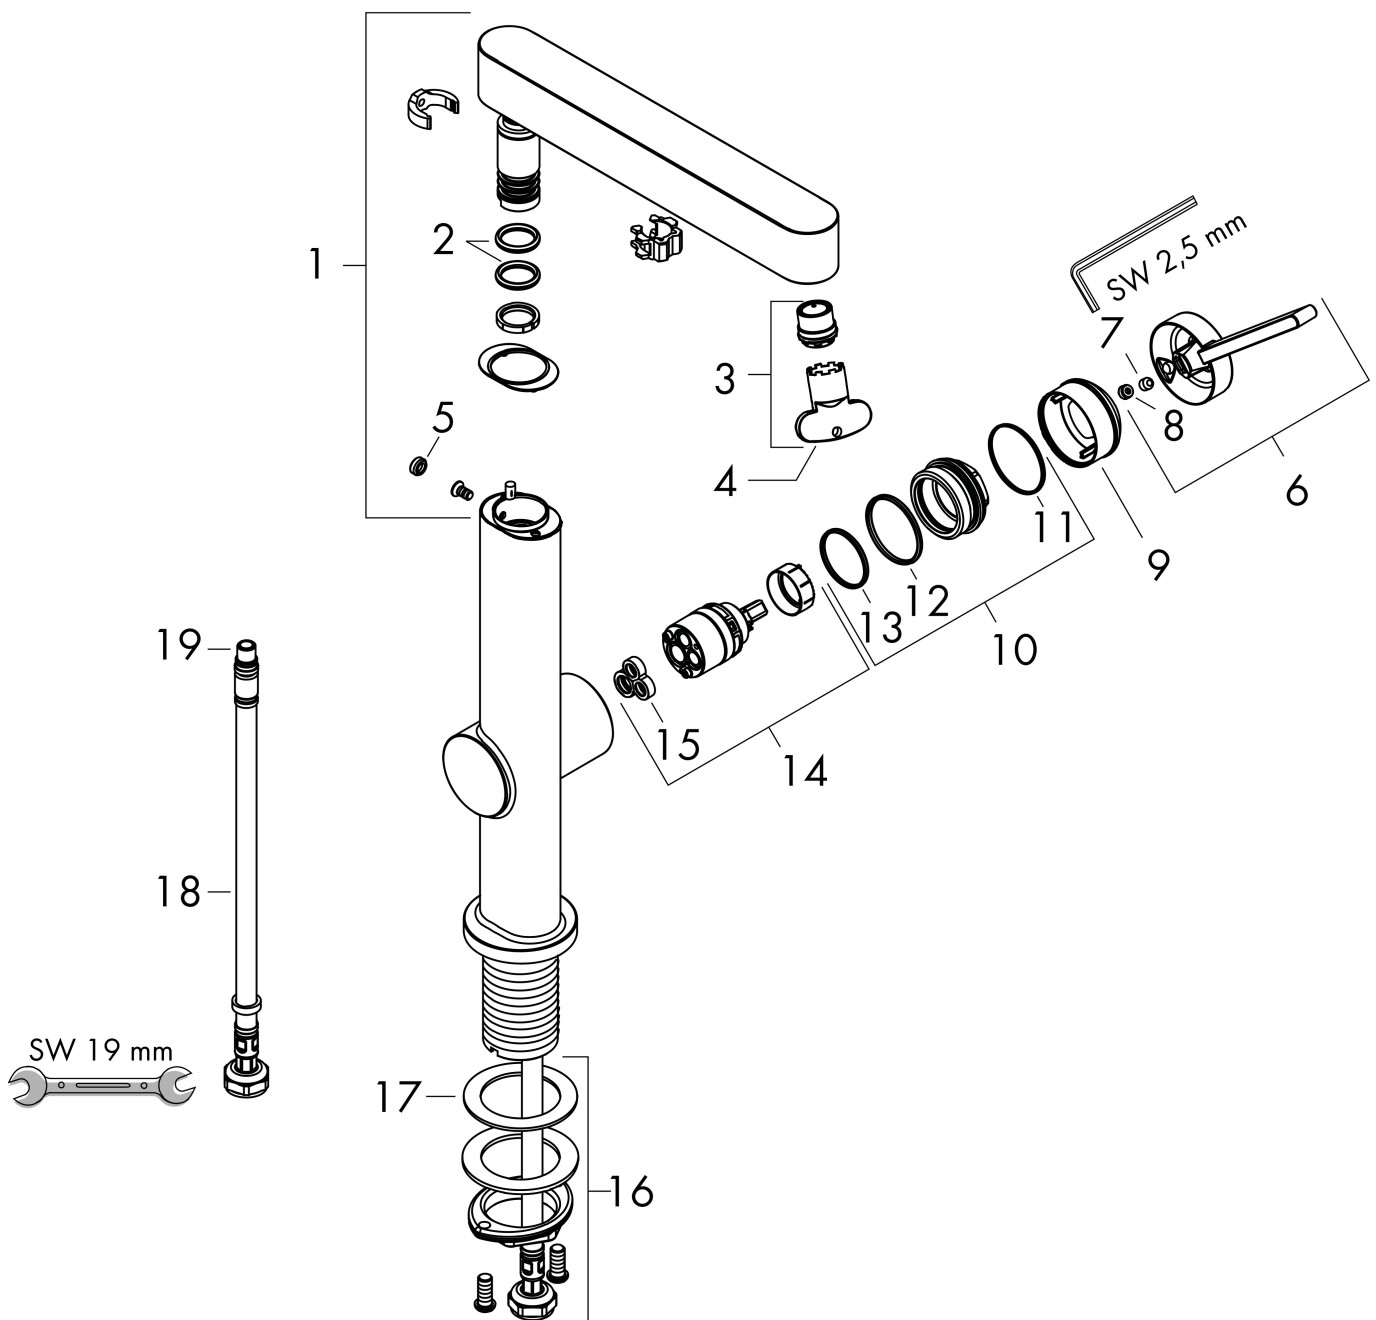

Merk	hansgrohe
Artikelnaam	Finoris ééngreeps wastafelmengkraan 230 draaibare uitloop met afvoerplug
Art.nr.	76060670
Oppervlakte	Mat zwart
Netto prijs	436,15 EUR

Explosietekening voor bouwjaar: >06/21