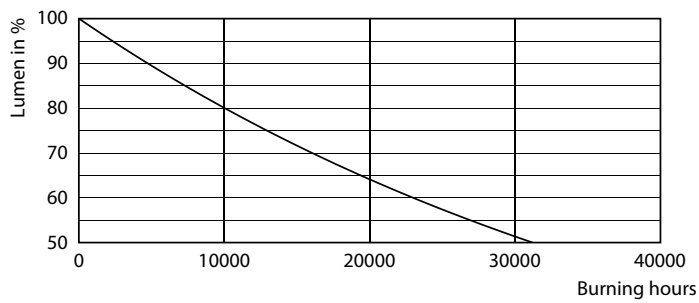

Levensduur

Lumen Maintenance Diagram - CorePro LEDLusterND6.5-60W P45 E14827CLG