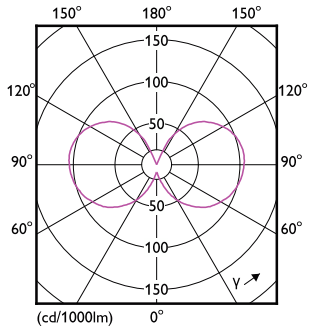

CorePro LED kaars- en kogellampen - Glas

Fotometrische gegevens

Light Distribution Diagram - CorePro LEDLusterND6.5-60W P45 E14827CLG