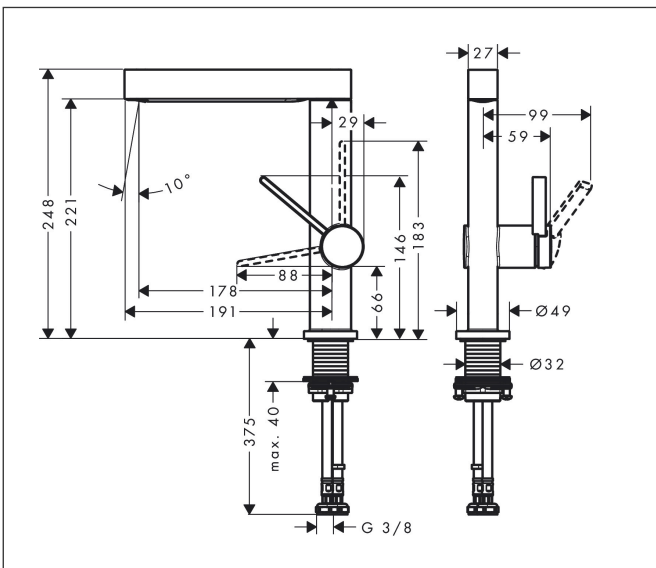

GERMAN DESIGN AWARD GOLD 2022

Product foto

Kenmerken

- ComfortZone: 230
- voorsprong uitloop 178 mm
- uitloophoogte: 221 mm
- greepvariant: Met pingreep
- met draaibare uitloop
- draaibereik met draaibare uitloop van 120° voor meer bewegingsvrijheid
- straalsoort: laminaire straal
- maximale doorstroomhoeveelheid bij 3 bar: 5 l/min
- keramisch kardoos
- push-open afvoergarnituur G 1¼
- materiaal afvoergarnituur: metaal
- EU taxonomie: max 6l/min - draagt substantieel bij aan duurzaamheid

Maat tekeningen

Technologie

Certificaat

Merk	hansgrohe
Artikelnaam	Finoris ééngreeps wastafelmengkraan 230 draaibare uitloop met afvoerplug
Art.nr.	76060700
Oppervlakte	Mat wit
Netto prijs	436,15 EUR

Stroomschema

Merk	hansgrohe
Artikelnaam	Finoris ééngreeps wastafelmengkraan 230 draaibare uitloop met afvoerplug
Art.nr.	76060700
Oppervlakte	Mat wit
Netto prijs	436,15 EUR

Explosietekening voor bouwjaar: >06/21

Merk	hansgrohe
Artikelnaam	Finoris ééngreeps wastafelmengkraan 230 draaibare uitloop met afvoerplug
Art.nr.	76060700
Oppervlakte	Mat wit
Netto prijs	436,15 EUR

Onderdelen voor bouwjaar: >06/21

Pos	Beschrijving	Art.nr.	Prijs
1	uitloop compl.	94303700	170,60
2	O-Ring 14x2,5	98189000	3,00
3	straalschijf	93973000	16,60
4	montagesleutel	98987000	7,70
5	Stop	93087000	3,00
6	greep	94292700	60,90
7	inbusschroef M5x5	98446000	3,00
8	greepstop	93735700	7,70
9	afdekkap	93737700	49,10
10	moer	92926000	12,70
11	O-ring 30x1,5	98433000	3,00
12	O-ring 29x2	98391000	3,00
13	O-ring 25x1,5	98146000	4,80
14	kardoes compl.	93760000	78,40
15	dichting	93383000	10,40
16	schachtbevestigingsset compl. (Ø 32)	13961000	20,40
17	stelring	97548000	3,00
18	aansluitslang 450 mm M8x0,75 G3/8	97206000	25,70
19	O-ring 6,6x1,6	93019000	3,00
a	Afvoerplug Push-Open	50100700	94,71
b	schachtverlenging	13898000	64,30