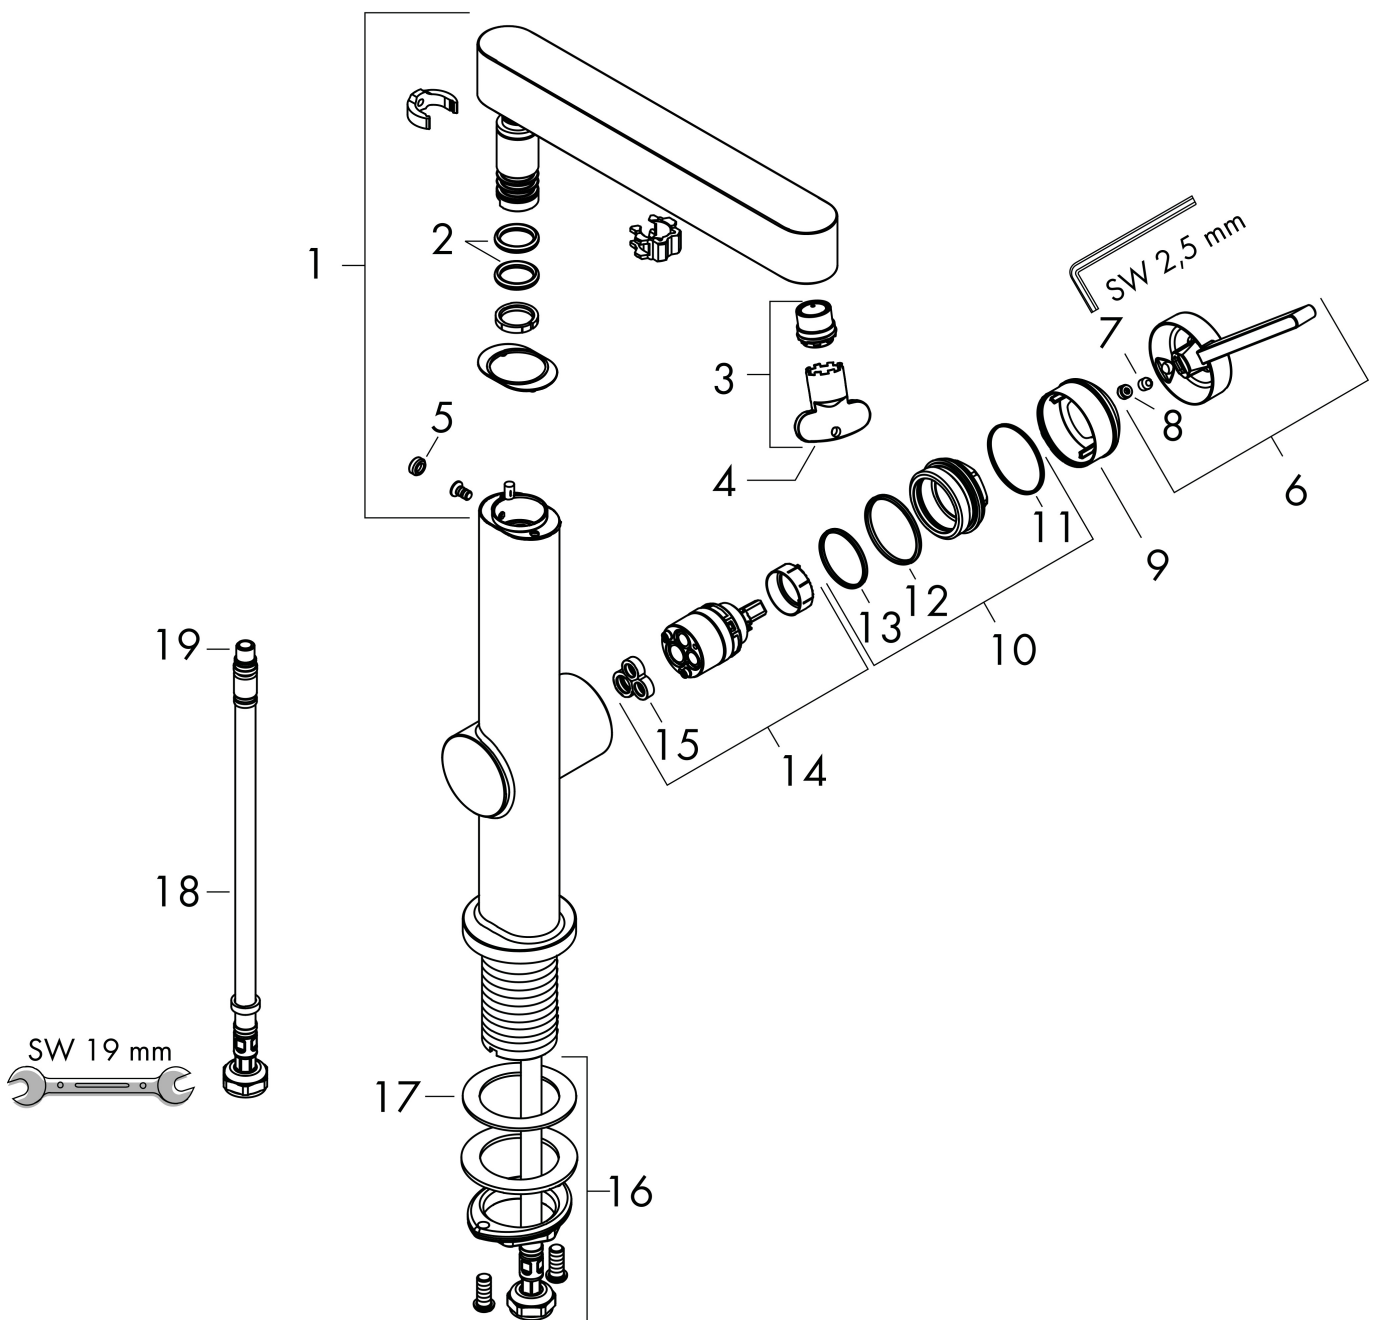

GERMAN DESIGN AWARD GOLD 2022

Product foto

Kenmerken

- ComfortZone: 230
- voorsprong uitloop 178 mm
- uitloophoogte: 221 mm
- greepvariant: Met pingreep
- met draaibare uitloop
- draaibereik met draaibare uitloop van 120° voor meer bewegingsvrijheid
- straalsoort: laminaire straal
- maximale doorstroomhoeveelheid bij 3 bar: 5 l/min
- keramisch kardoos
- push-open afvoergarnituur G 1¼
- materiaal afvoergarnituur: metaal
- EU taxonomie: max 6l/min - draagt substantieel bij aan duurzaamheid

Maat tekeningen

Technologie

Certificaat

Merk	hansgrohe
Artikelnaam	Finoris ééngreeps wastafelmengkraan 230 draaibare uitloop met afvoerplug
Art.nr.	76060700
Oppervlakte	Mat wit
Netto prijs	436,15 EUR

Stroomschema

Merk	hansgrohe
Artikelnaam	Finoris ééngreeps wastafelmengkraan 230 draaibare uitloop met afvoerplug
Art.nr.	76060700
Oppervlakte	Mat wit
Netto prijs	436,15 EUR

Explosietekening voor bouwjaar: >06/21

Merk	hansgrohe
Artikelnaam	Finoris ééngreeps wastafelmengkraan 230 draaibare uitloop met afvoerplug
Art.nr.	76060700
Oppervlakte	Mat wit
Netto prijs	436,15 EUR

Onderdelen voor bouwjaar: >06/21

Pos	Beschrijving	Art.nr.	Prijs
1	uitloop compl.	94303700	170,60
2	O-Ring 14x2,5	98189000	3,00
3	straalschijf	93973000	16,60
4	montagesleutel	98987000	7,70
5	Stop	93087000	3,00
6	greep	94292700	60,90
7	inbusschroef M5x5	98446000	3,00
8	greepstop	93735700	7,70
9	afdekkap	93737700	49,10
10	moer	92926000	12,70
11	O-ring 30x1,5	98433000	3,00
12	O-ring 29x2	98391000	3,00
13	O-ring 25x1,5	98146000	4,80
14	kardoes compl.	93760000	78,40
15	dichting	93383000	10,40
16	schachtbevestigingsset compl. (Ø 32)	13961000	20,40
17	stelring	97548000	3,00
18	aansluitslang 450 mm M8x0,75 G3/8	97206000	25,70
19	O-ring 6,6x1,6	93019000	3,00
a	Afvoerplug Push-Open	50100700	94,71
b	schachtverlenging	13898000	64,30