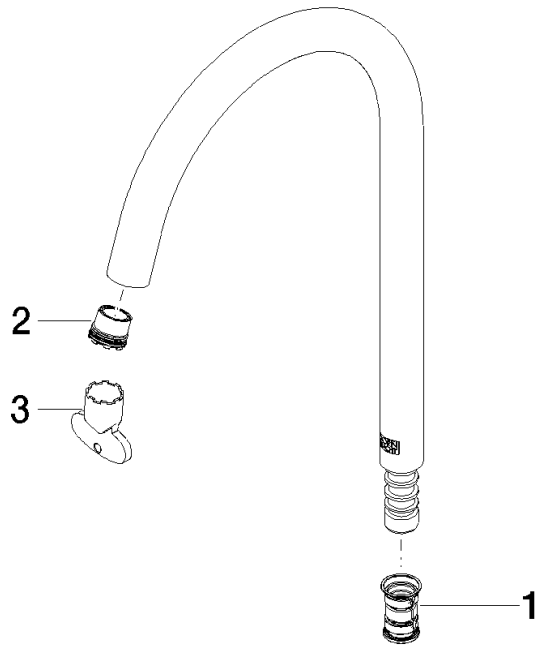

Auslauf für Waschtisch Stand 168 mm, 5,7 l/min. - Schwarz matt

90 28 22 325 00

Auslauf für Waschtisch Stand 168 mm, 5,7 l/min. - Schwarz matt

90 28 22 325 00

Auslauf für Waschtisch Stand 168 mm, 5,7 l/min. - Schwarz matt

90 28 22 325 00

Auslauf für Waschtisch Stand 168 mm, 5,7 l/min. - Schwarz matt

90 28 22 325 00

Produktversion bis 10/1/2020

Produktversion ab 10/1/2020

Auslauf für Waschtisch Stand 168 mm, 5,7 l/min. - Schwarz matt

90 28 22 325 00

Ersatzteilstückliste

Produktversion bis 10/1/2020

Produktversion ab 10/1/2020

Nr.	Artikelnummer	Benennung	Verbaumenge	Lieferzeit
	90 28 10 168 02 90	Dichtungssatz für Wanne Stand Auslauf Ø 22 x 50 mm -	3	-