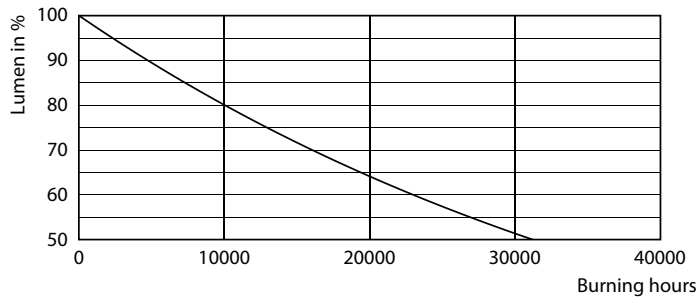

Levensduur

Lumen Maintenance Diagram - CorePro LEDLusterND6.5-60W P45 E14840CLG