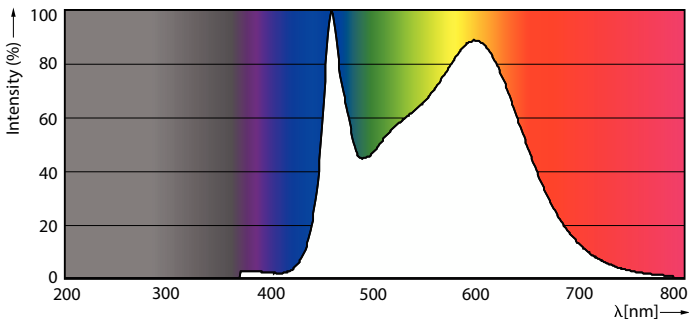

Spectral Power Distribution Colour - CorePro LEDLusterND6.5-60W P45 E14840CLG