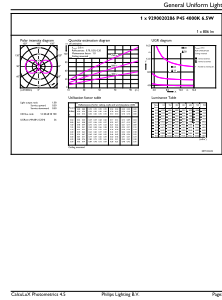

Maatschets

Product	D	C
CorePro LEDLusterND6.5-60W P45 E14840CLG	45 mm	80 mm

CorePro LED kaars- en kogellampen - Glas

Fotometrische gegevens

Light Distribution Diagram - CorePro LEDLusterND6.5-60W P45 E14840CLG