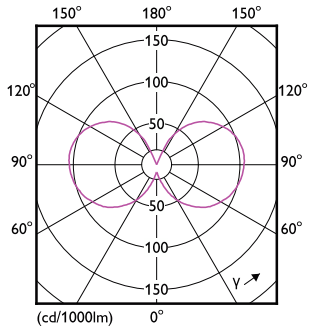

Maatschets

Product	D	C
CorePro LEDLusterND6.5-60W P45 E14840CLG	45 mm	80 mm

CorePro LED kaars- en kogellampen - Glas

Fotometrische gegevens

Light Distribution Diagram - CorePro LEDLusterND6.5-60W P45 E14840CLG