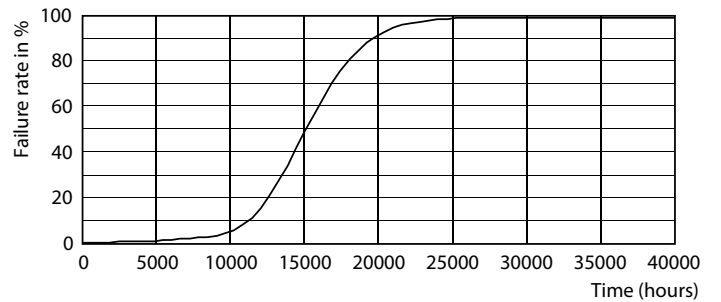

Life Expectancy Diagram