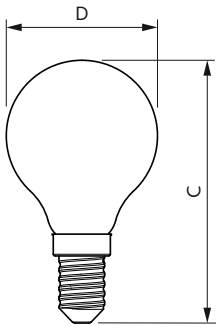

Maatschets

Product	D	C
CorePro LEDLusterND6.5-60W P45 E14840CLG	45 mm	80 mm

CorePro LED kaars- en kogellampen - Glas

Fotometrische gegevens

Light Distribution Diagram - CorePro LEDLusterND6.5-60W P45 E14840CLG