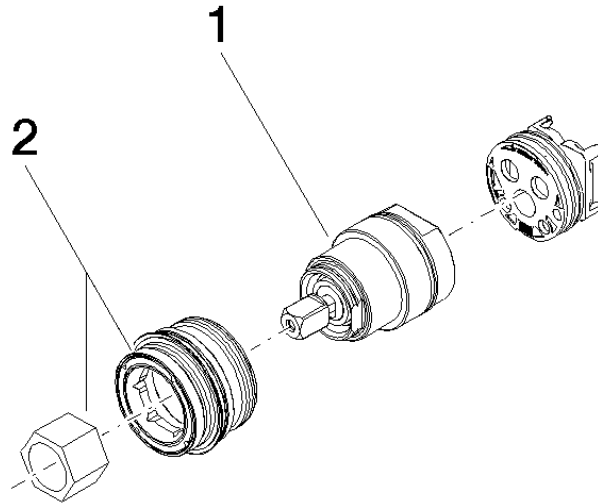

90 15 05 044 02 90

Cartridge -

SPARE PARTS

---

90 15 05 044 02 90

## Cartridge -

SPARE PARTS

---

90 15 05 044 02 90

90 15 05 044 02 90

Spare parts list

No.	Item Number	Name	Quantity used	Delivery time
2	90 24 04 558 00 90	Nut -	1.00	14
1	90 30 11 294 00 90	Retainer -	1.00	14