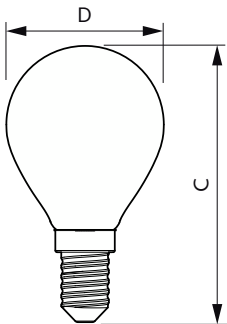

CorePro LED kaars- en kogellampen - Glas

Eigenschappen behuizing en afmetingen

Lampafwerking	Mat
Lampmateriaal	Glas
Lampvorm	P45
Nettogewicht (per stuk)	0,014 kg

Keurmerken en classificaties

Energie-efficiëntieklasse	E
Energieverbruik kWh/1.000 uur	7 kWh
EPREL-registratienummer	1825183
CE-markering	Ja
Conform EU RoHS-richtlijn	Ja
EyeComfort	Ja
Flikkerwaarde (PstLM)	1
Stroboscoopeffectwaarde (SVM)	0,4
Bereik omgevingstemperatuur	-20 tot +45 °C

Toepassingsomstandigheden

kan dit worden gebruikt in gesloten armaturen No

Draadloze technologie	Niet van toepassing

Productgegevens

Productnaam voor bestelling	CorePro LEDLusterND6.5-60W P45 E14827FRG
Volledige productnaam	CorePro LEDLusterND6.5-60W P45 E14827FRG
Full EOC	871951434760100
Bestelcode	8719514347601
Materiaalnr. (12NC)	929002028792
Lokale code	34760100
Numerator - Aantal per pak	1
EAN/UPC - product/behuizing	8719514347601
Numerator - Dozen per buitendoos	10
EAN/UPC - Case	8719514347618

Maatschets

Product	D	C
CorePro LEDLusterND6.5-60W P45 E14827FRG	45 mm	80 mm