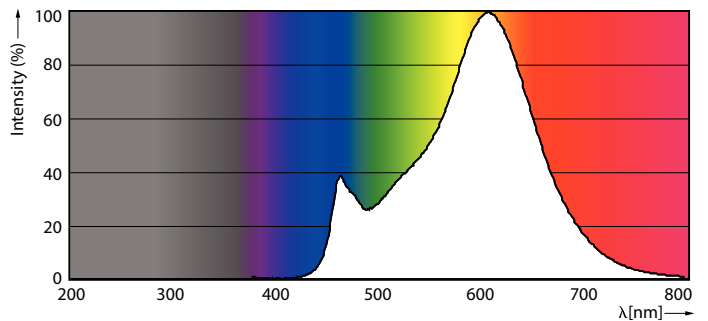

General uniform lighting - CorePro LEDLusterND6.5-60W P45 E14827FRG

Spectral Power Distribution Colour - CorePro LEDLusterND6.5-60W P45 E14827FRG