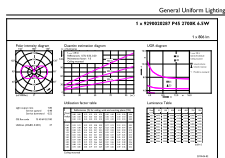

Fotometrische gegevens

General uniform lighting - CorePro LEDLusterND6.5-60W P45 E14827FRG

Spectral Power Distribution Colour - CorePro LEDLusterND6.5-60W P45 E14827FRG