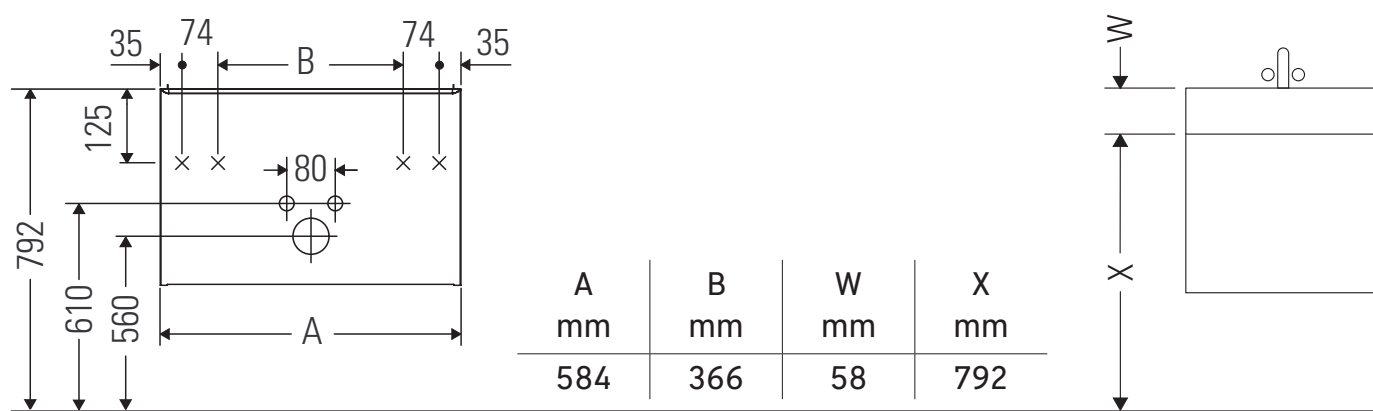

D-Code

DC 4665

Notice de montage

D-Code # 239960

Consignes d'utilisation

La série de meubles de salle de bain est conforme aux normes et directives en vigueur au moment de la livraison et a été conçue pour une utilisation dans les salles de bain. Éviter tout mouillage avec de l'eau, par ex. lors de la douche.