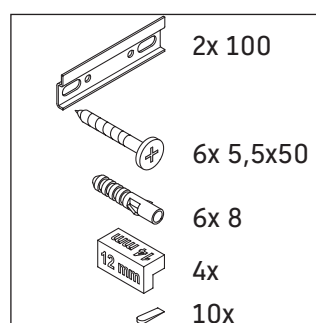

D-Code

DC 4665

Notice de montage

D-Code # 239960

Consignes d'utilisation

La série de meubles de salle de bain est conforme aux normes et directives en vigueur au moment de la livraison et a été conçue pour une utilisation dans les salles de bain. Éviter tout mouillage avec de l'eau, par ex. lors de la douche.