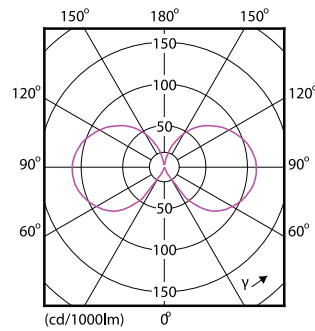

## Fotometrische gegevens

Spectral Power Distribution Colour - CorePro LEDCandleND2-25W ST35 E14 827CLG

General uniform lighting - CorePro LEDCandleND2-25W ST35 E14 827CLG

Light Distribution Diagram - CorePro LEDCandleND2-25W ST35 E14 827CLG