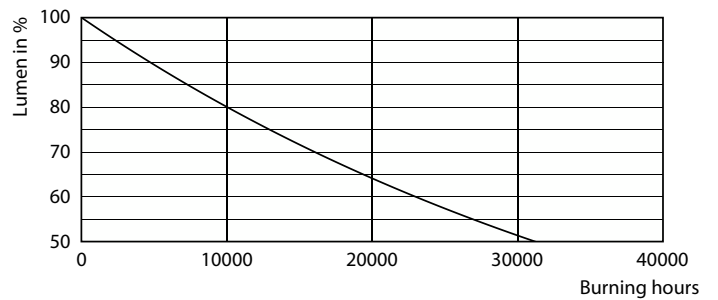

Lumen Maintenance Diagram - CorePro LEDCandleND2-25W ST35 E14 827CLG