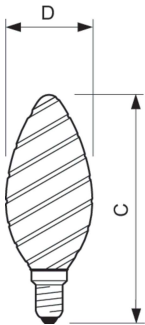

CorePro LED kaars- en kogellampen - Glas

Arbeidsfactor	0.4
Spanning (nom.)	220-240 V
Operationele temperatuur	
T-behuizing maximaal (nom.)	36 °C
Dimbaarheid en regelsystemen	
Dimbaar	Nee
Eigenschappen behuizing en afmetingen	
Lampafwerking	Helder
Lampmateriaal	Glas
Lampvorm	ST35
Nettogewicht (per stuk)	0,014 kg
Keurmerken en classificaties	
Energie-efficiëntieklasse	E
Energiebesparend product	Ja
Geschikt voor accentverlichting	Nee
Energieverbruik kWh/1.000 uur	2 kWh
EPREL-registratienummer	387362
CE-markering	Ja
Conform EU RoHS-richtlijn	Ja
EyeComfort	Ja

Flikkerwaarde (PstLM)	1
Stroboscoopeffectwaarde (SVM)	0,4
Bereik omgevingstemperatuur	-20 °C t/m 45 °C
Toepassingsomstandigheden	
kan dit worden gebruikt in gesloten armaturen	No
Draadloze technologie	Niet van toepassing
Productgegevens	
Productnaam voor bestelling	CorePro LEDCandleND2-25W ST35 E14 827CLG
Volledige productnaam	CorePro LEDCandleND2-25W ST35 E14 827CLG
Full EOC	871951434772400
Bestelcode	8719514347724
Materiaalnr. (12NC)	929001238592
Lokale code	34772400
Numerator - Aantal per pak	1
EAN/UPC - product/behuizing	8719514347724
Numerator - Dozen per buitendoos	10
EAN/UPC - Case	8719514347731

Maatschets

Product	D	C
CorePro LEDCandleND2-25W ST35 E14 827CLG	35 mm	97 mm