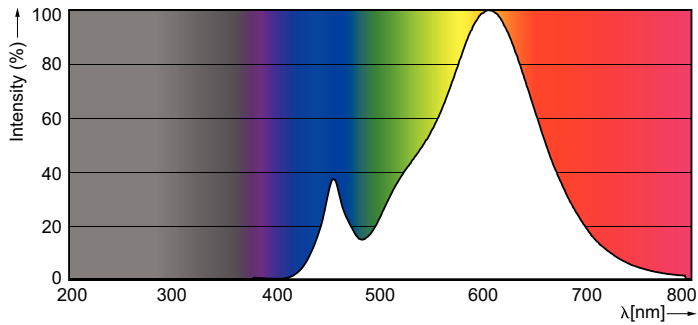

CorePro LED kaars- en kogellampen - Glas

Fotometrische gegevens

Spectral Power Distribution Colour - CorePro LEDCandleND2-25W ST35 E14 827CLG