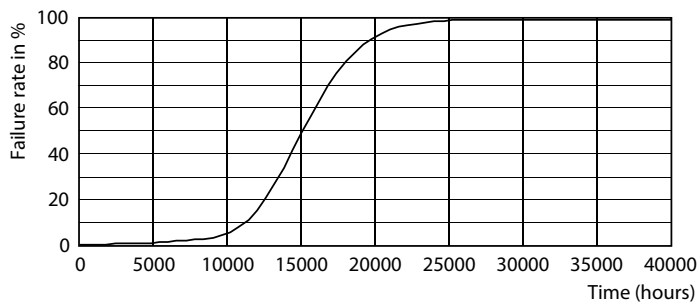

Levensduur

Life Expectancy Diagram