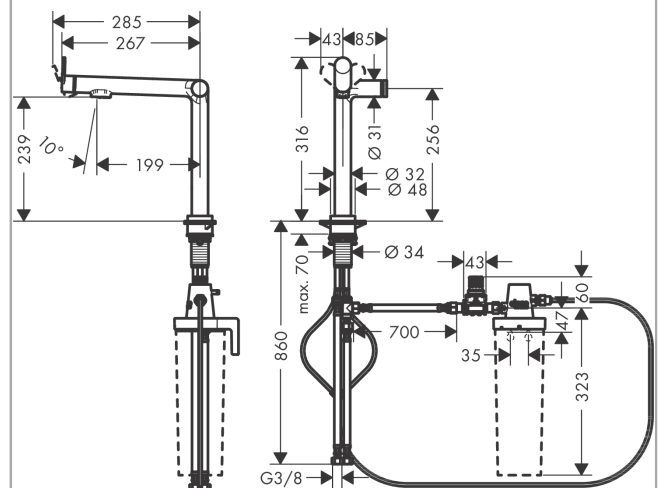

Maattekening