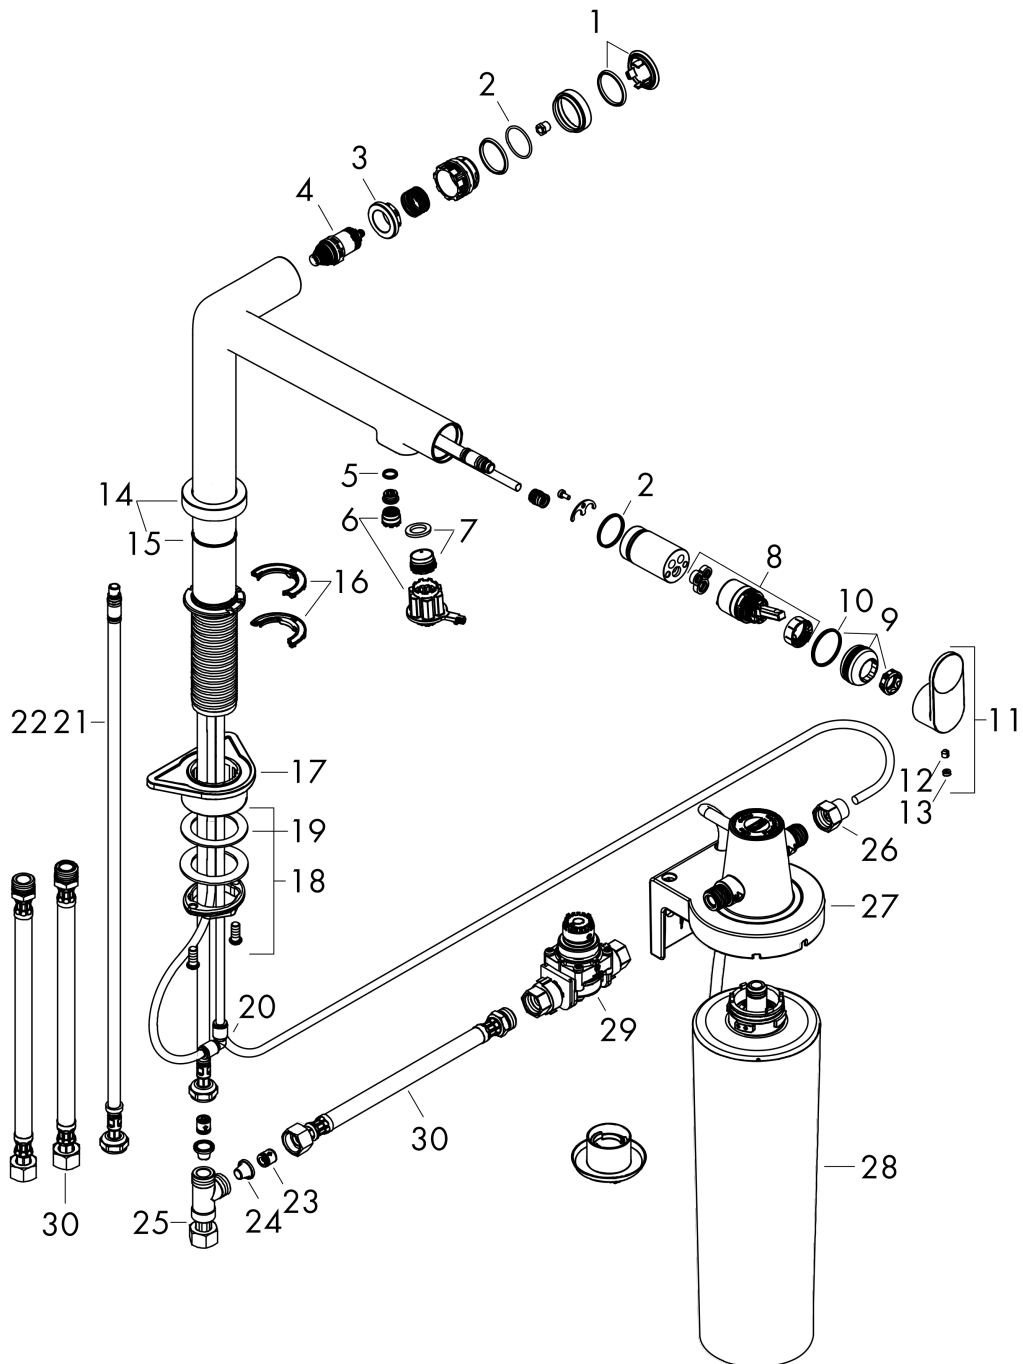

Finish: rvs look Artikelnummer: 76804800

Explosietekening

Bouwjaar: >03/22

Aqittura M91
filtersysteem 240, 1jet
 Finish: **rvs look** Artikelnummer: **76804800**

Reserveonderdelenlijst

Bouwjaar: >03/22

Regel	Beschrijving	Artikelnummer	Prijs incl. BTW	VE
1	deksel	92289000	11,13 €	1
2	O-ring 23x1,5	92287000	2,90 €	1
3	moer	98368000	11,13 €	1
4	bovendeel	98463000	44,65 €	1
5	O-ring 8x1,5	98423000	2,90 €	1
6	perlator laminar	94699000	22,39 €	1
7	perlator laminar M18x1 (7 l/min)	96911000	35,82 €	1
8	kardoes compl.	93183000	123,78 €	1
9	moer	94703800	64,61 €	1
10	O-ring 26x1,5	98390000	2,90 €	1
11	greep	94700800	51,79 €	1
12	inbusschroef M5x5	98446000	2,90 €	1
13	greepstop	93735610	8,11 €	1
14	rozet	94704800	64,61 €	1
15	O-ring 25x1,5	98146000	2,90 €	1
16	aanslagringset (60° / 110°)	94705000	11,13 €	1
17	bevestigingsmateriaal	97523000	4,96 €	1
18	schachtbevestigingsset compl. (speciaal)	93253000	17,91 €	1
19	stelring	97548000	2,90 €	1
20	snelkoppeling	94711000	44,65 €	1
21	aansluitslang	94267000	35,82 €	1
22	O-ring 6,6x1,6	93019000	2,90 €	1
23	terugslagklep DW 10	96456000	8,11 €	1
24	zeef	98516000	4,96 €	1
25	T-stuk	94707000	123,78 €	1
26	adapterset	94710000	44,65 €	1
27	wandhouder	94709000	123,78 €	1
28	Filter met actieve kool en mineralisering (Harmony)	76828000	-	1
29	pressure reducer	94708000	156,09 €	1
30	aansluitslang 700 mm G3/8 x G3/8	95896000	55,90 €	1