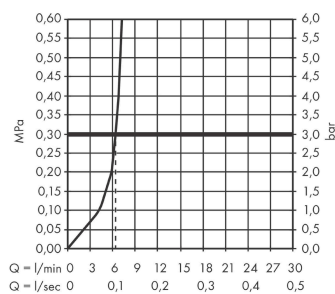

Artikeldetails

Vrijblijvende advies verkoopprijs excl. BTW	708,70 €
Vrijblijvende advies verkoopprijs incl. BTW	857,53 €

Technologie

Designprijzen

Productfoto

Maattekening

Doorstroomdiagram

**Aqittura M91
filtersysteem 240, 1jet**