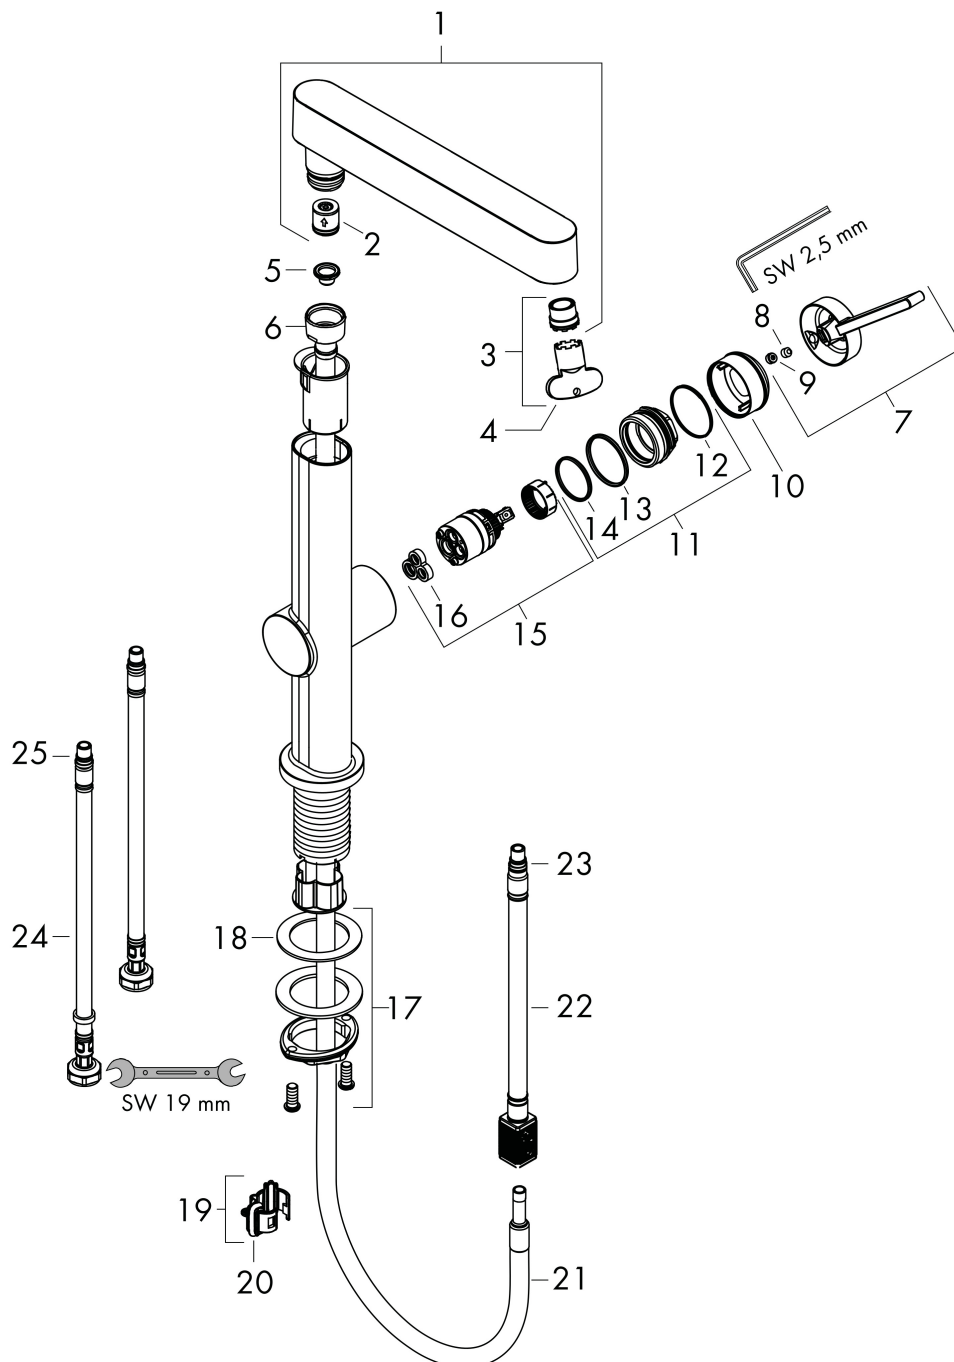

Product foto

Kenmerken

- ComfortZone: 230
- voorsprong uitloop 191 mm
- uitloophoogte: 229 mm
- greepvariant: Met pingreep
- met vaste uitloop en uittrekbare handdouche
- straalsoort: laminaire straal, PowderRain
- wisselen van straalsoort met één druk op de knop en de straal wisselt automatisch terug als de kraan wordt gesloten.
- verlengstuk lengte tot: 50 cm
- oppervlak straalplaat: grafiet
- maximale doorstroomhoeveelheid bij 3 bar: 5 l/min
- keramisch kardoes
- push-open afvoergarnituur G 1 1/4
- materiaal afvoergarnituur: metaal
- terugslagklep
- EU taxonomie: max 6l/min - draagt substantieel bij aan duurzaamheid

Maat tekeningen

Technologie

Certificaat

Merk hansgrohe
 Artikelnaam **Finoris** wastafelkraan 230 2 jet met uittrekbare vuistdouche met afvoerplug
 Art.nr. 76063670
 Oppervlakte Mat zwart
 Netto prijs 518,46 EUR

Stroomschema

Merk	hansgrohe
Artikelnaam	Finoris wastafelkraan 230 2 jet met uittrekbare vuistdouche met afvoerplug
Art.nr.	76063670
Oppervlakte	Mat zwart
Netto prijs	518,46 EUR

Explosietekening voor bouwjaar: >06/21