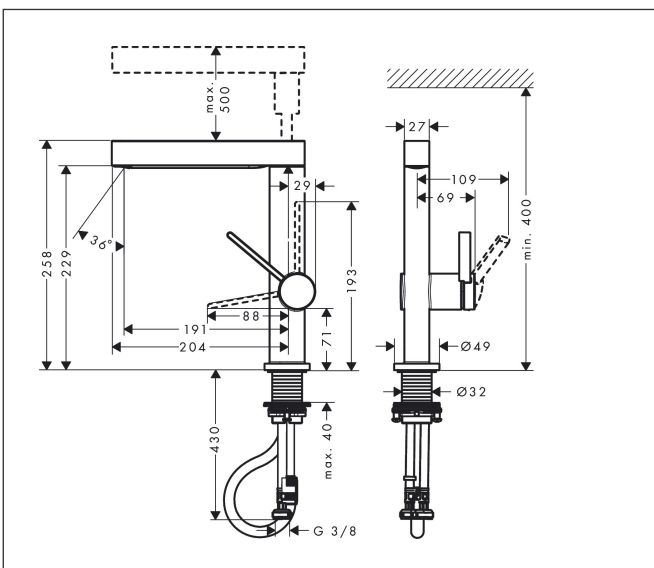

Merk	hansgrohe
Artikelnaam	Finoris wastafelkraan 230 2 jet met uittrekbare vuistdouche met afvoerplug
Art.nr.	76063670
Oppervlakte	Mat zwart
Netto prijs	518,46 EUR

reddot winner 2021

DESIGN AWARD 2021

GERMAN DESIGN AWARD GOLD 2022

Product foto

Kenmerken

- ComfortZone: 230
- voorsprong uitloop 191 mm
- uitloophoogte: 229 mm
- greepvariant: Met pingreep
- met vaste uitloop en uittrekbare handdouche
- straalsoort: laminaire straal, PowderRain
- wisselen van straalsoort met één druk op de knop en de straal wisselt automatisch terug als de kraan wordt gesloten.
- verlengstuk lengte tot: 50 cm
- oppervlak straalplaat: grafiet
- maximale doorstroomhoeveelheid bij 3 bar: 5 l/min
- keramisch kardoes
- push-open afvoergarnituur G 1 1/4
- materiaal afvoergarnituur: metaal
- terugslagklep
- EU taxonomie: max 6l/min - draagt substantieel bij aan duurzaamheid

Maat tekeningen

Technologie

Certificaat

Merk hansgrohe
 Artikelnaam **Finoris** wastafelkraan 230 2 jet met uittrekbare vuistdouche met afvoerplug
 Art.nr. 76063670
 Oppervlakte Mat zwart
 Netto prijs 518,46 EUR

Stroomschema

Merk	hansgrohe
Artikelnaam	Finoris wastafelkraan 230 2 jet met uittrekbare vuistdouche met afvoerplug
Art.nr.	76063670
Oppervlakte	Mat zwart
Netto prijs	518,46 EUR

Explosietekening voor bouwjaar: >06/21