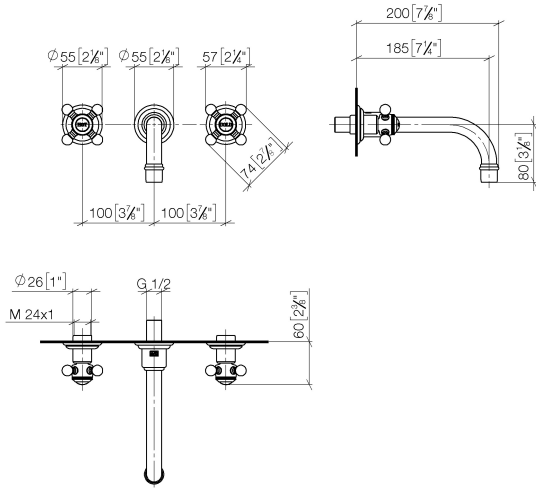

36 712 361

MADISON Waschtisch-Wandbatterie ohne Ablaufgarnitur - Dark Brass
gebürstet

MADISON

36 712 361

**MADISON Waschtisch-Wandbatterie ohne Ablaufgarnitur - Dark Brass
gebürstet**

MADISON

36 712 361
mm [inches]