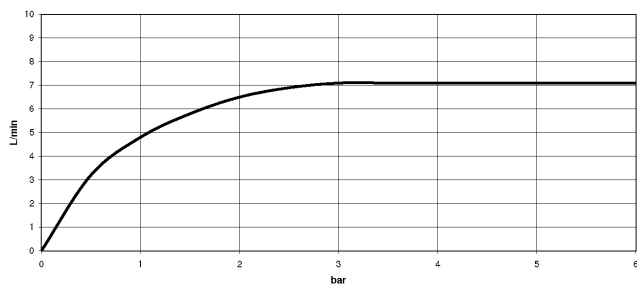

Durchflussdiagramm