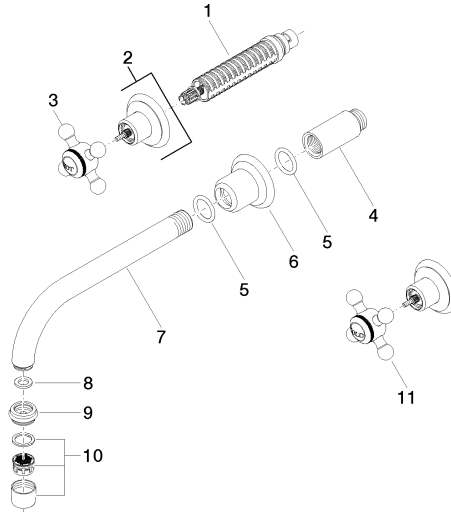

36 712 361

36 712 361-FF