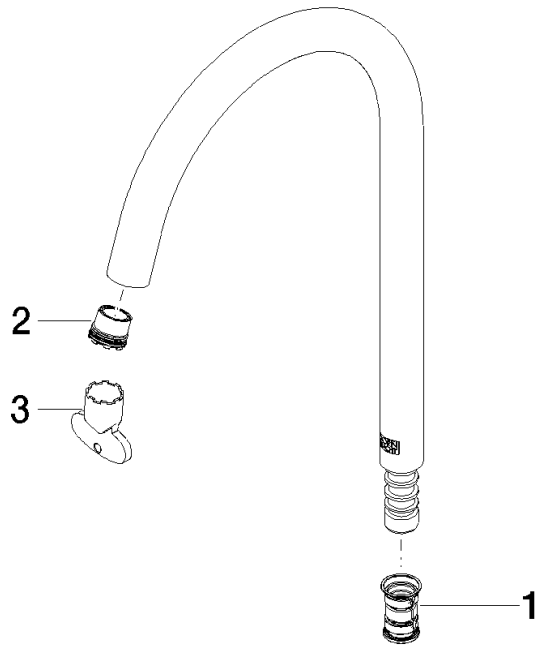

Auslauf für Waschtisch Stand 168 mm, 5,7 l/min. - Platin gebürstet

90 28 22 325 00

Auslauf für Waschtisch Stand 168 mm, 5,7 l/min. - Platin gebürstet

90 28 22 325 00

Auslauf für Waschtisch Stand 168 mm, 5,7 l/min. - Platin gebürstet

90 28 22 325 00

Auslauf für Waschtisch Stand 168 mm, 5,7 l/min. - Platin gebürstet

90 28 22 325 00

Produktversion bis 10/1/2020

Produktversion ab 10/1/2020

Auslauf für Waschtisch Stand 168 mm, 5,7 l/min. - Platin gebürstet

90 28 22 325 00

Ersatzteilstückliste

Produktversion bis 10/1/2020

Produktversion ab 10/1/2020

Nr.	Artikelnummer	Benennung	Verbaumenge	Lieferzeit
	90 28 10 168 02 90	Dichtungssatz für Wanne Stand Auslauf Ø 22 x 50 mm -	3	-