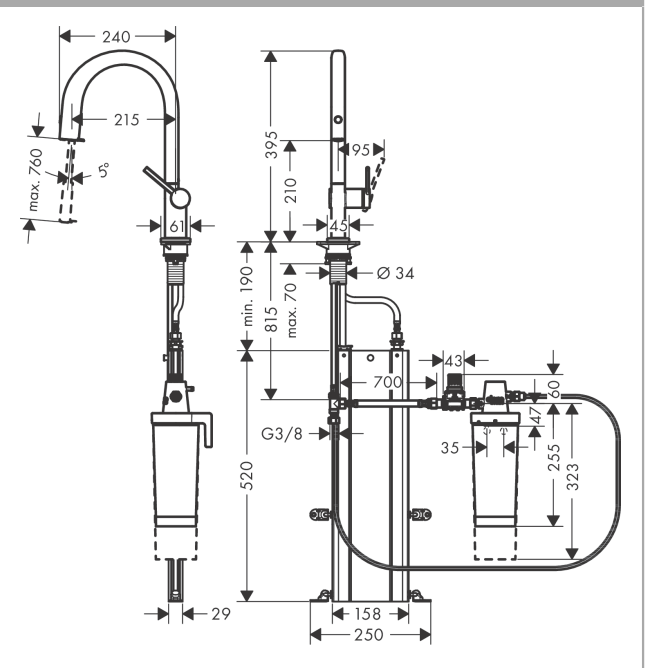

Maattekening