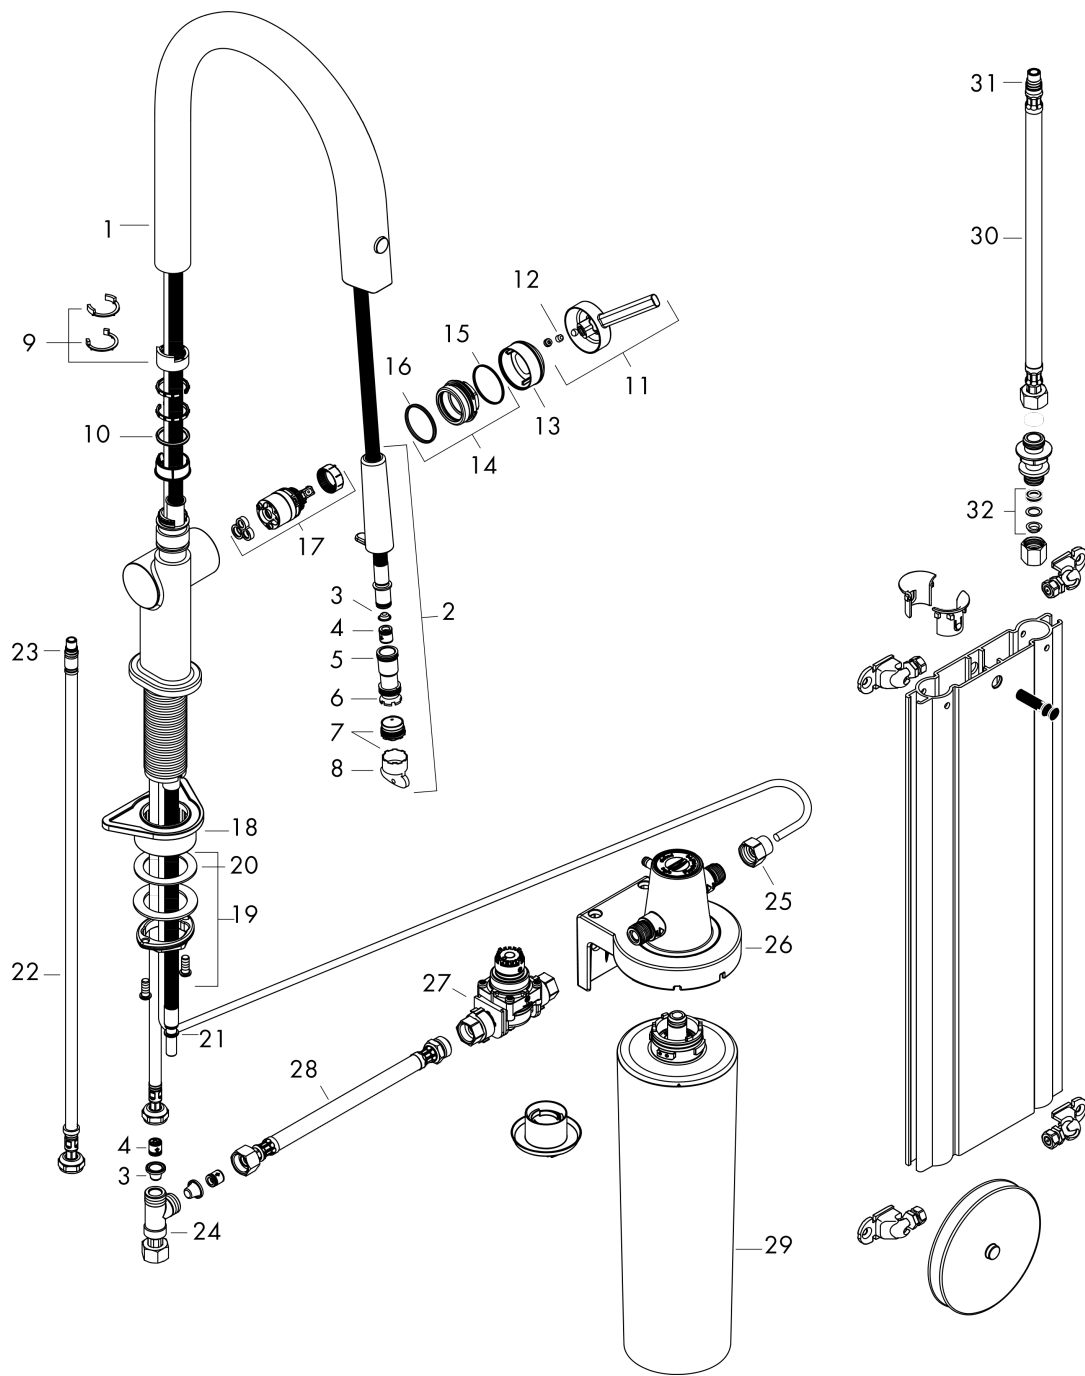

Explosietekening

Bouwjaar: >03/22

Aqittura M91
filtersysteem 210, uittrekbare uitloop, 1jet, sBox, starter set
 Finish: rvs look Artikelnummer: 76800800

Reserveonderdelenlijst

Bouwjaar: >03/22

Regel	Beschrijving	Artikelnummer	Prijs incl. BTW	VE
1	uitloop compl.	94713800	234,26 €	1
2	vuistdouche	94512000	44,65 €	1
3	zeef	98516000	4,96 €	1
4	terugslagklep DW 10	96456000	8,11 €	1
5	O-ring 13x1,5	98475000	2,90 €	1
6	O-Ring 12x2,5	98230000	2,90 €	1
7	straalschijf	93748000	22,39 €	1
8	servicesleutel	93750000	8,11 €	1
9	aanslagringset (110° / 150°)	94513000	55,90 €	1
10	O-ring 21x2,5	98211000	2,90 €	1
11	greep	93736800	51,79 €	1
12	inbusschroef M5x5	98446000	2,90 €	1
13	afdekkap	93737800	51,79 €	1
14	moer	93738000	44,65 €	1
15	O-ring 29x2	98391000	2,90 €	1
16	O-ring 30x1,5	98433000	2,90 €	1
17	kardoes compl.	93740000	85,55 €	1
18	bevestigingsmateriaal	97523000	4,96 €	1
19	schachtbevestigingsset compl. (speciaal)	93253000	17,91 €	1
20	stelring	97548000	2,90 €	1
21	slang	93754000	99,58 €	1
22	aansluitslang 900 mm M8x0,75 G3/8	93746000	35,82 €	1
23	O-ring 6,6x1,6	93019000	2,90 €	1
24	T-stuk	94707000	123,78 €	1
25	adapterset	94710000	44,65 €	1
26	wandhouder	94709000	123,78 €	1
27	pressure reducer	94708000	156,09 €	1
28	aansluitslang 700 mm G3/8 x G3/8	95896000	55,90 €	1
29	Filter met actieve kool en mineralisering (Harmony)	76828000	-	1
30	aansluitslang 450 mm M10x1 G3/8	96507000	35,82 €	1
31	O-ring 8x1,5	98423000	2,90 €	1
32	klemverbinding	96099000	8,11 €	1
a	Debietmeter	76818000	-	1