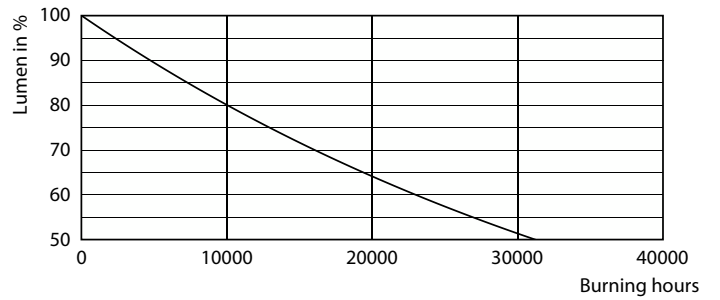

Lumen Maintenance Diagram - CorePro LEDbulb ND 4.9-40W A60 E27 827