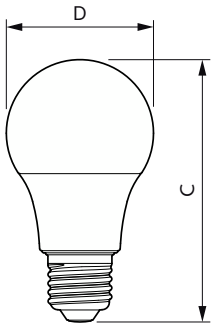

CorePro LEDbulb - Plastic

Spanning (nom.)	220-240 V
Operationele temperatuur	
T-behuizing maximaal (nom.)	75 °C
Dimbaarheid en regelsystemen	
Dimbaar	Nee
Eigenschappen behuizing en afmetingen	
Lampafwerking	Mat
Lampmateriaal	Kunststof
Lampvorm	A60
Nettogewicht (per stuk)	0,030 kg
Keurmerken en classificaties	
Energie-efficiëntieklasse	F
Energieverbruik kWh/1.000 uur	5 kWh
EPREL-registratienummer	1137333
CE-markering	Ja
Conform EU RoHS-richtlijn	Ja
EyeComfort	Ja
Flikkerwaarde (PstLM)	1

Maatschets

Product	D	C
CorePro LEDbulb ND 4.9-40W A60 E27 827	60 mm	107 mm

CorePro LEDbulb - Plastic

Fotometrische gegevens

General uniform lighting - CorePro LEDbulb ND 4.9-40W A60 E27 827

Spectral Power Distribution Colour - CorePro LEDbulb ND 4.9-40W A60 E27 827