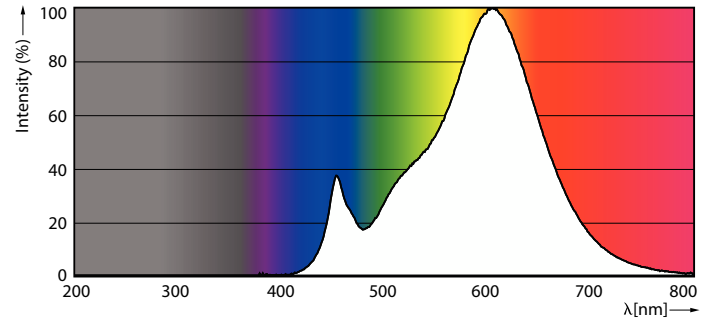

Product gegevens

Algemene informatie	
Lampvoet	E27
Nominale levensduur	15.000 hr
Schakelcyclus	50.000
Lamptype	LEDbulb
Meetreferentie van lichtstroom	Sphere
Garantieperiode	2 jaar
Gegevens lichttechniek	
Kleurcode	827 [CCT of 2700K]
Bundelhoek (nom.)	180 graden
Lichtstroom	470 lm
Kleuraanduiding	Warm wit (WW)
Gecorreleerde kleurtemperatuur (nom.)	2700 K
Lichtrendement (gespec.) (nom.)	95 lm/W

Kleurconsistentie	<6
Kleurweergave-index (CRI)	80
LLMF bij einde nominale levensduur (nom.)	70 %
Photobiological safety according to EN 62471	RG0
Bedrijfs- en elektrische gegevens	
Ingangsfrequentie	50 to 60 Hz
Ingangsfrequentie	50 tot 60 Hz
Energieverbruik	4,9 W
Lampstroom (nom.)	45 mA
Overeenkomstig vermogen	40 W
Opstarttijd (nom.)	0,5 s
Opwarmtijd tot 60% licht	0,5 s
Arbeidsfactor	0,54

Maatschets

Product	D	C
CorePro LEDbulb ND 4.9-40W A60 E27 827	60 mm	107 mm

CorePro LEDbulb - Plastic

Fotometrische gegevens

General uniform lighting - CorePro LEDbulb ND 4.9-40W A60 E27 827

Spectral Power Distribution Colour - CorePro LEDbulb ND 4.9-40W A60 E27 827