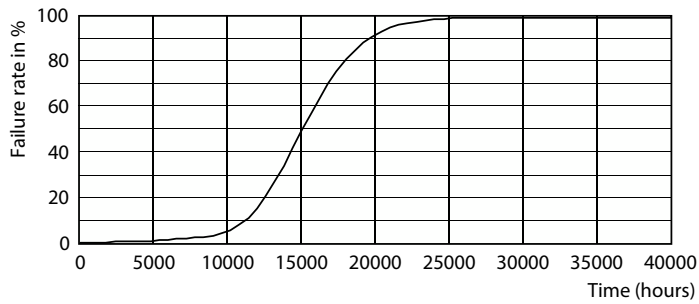

Levensduur

Life Expectancy Diagram