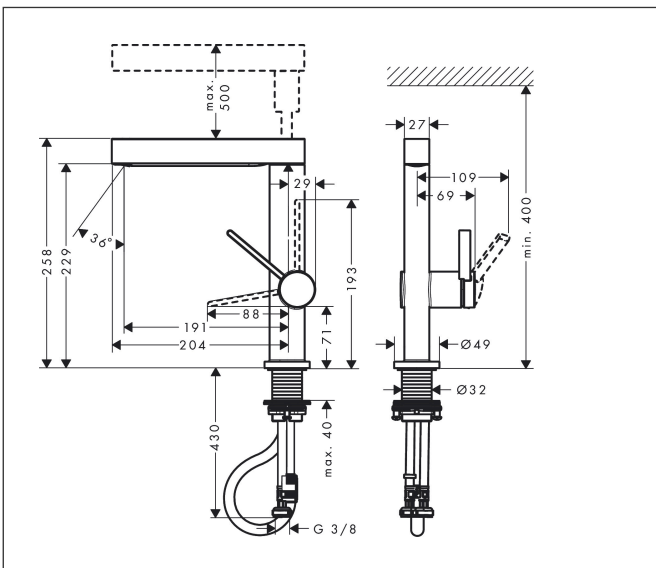

Merk	hansgrohe
Artikelnaam	Finoris wastafelkraan 230 2 jet met uittrekbare vuistdouche met afvoerplug
Art.nr.	76063700
Oppervlakte	Mat wit
Netto prijs	518,46 EUR

reddot winner 2021

Product foto

Maat tekeningen

Kenmerken

- ComfortZone: 230
- voorsprong uitloop 191 mm
- uitloophoogte: 229 mm
- greepvariant: Met pingreep
- met vaste uitloop en uittrekbare handdouche
- straalsoort: laminaire straal, PowderRain
- wisselen van straalsoort met één druk op de knop en de straal wisselt automatisch terug als de kraan wordt gesloten.
- verlengstuk lengte tot: 50 cm
- oppervlak straalplaat: grafiet
- maximale doorstroomhoeveelheid bij 3 bar: 5 l/min
- keramisch kardoes
- push-open afvoergarnituur G 1 1/4
- materiaal afvoergarnituur: metaal
- terugslagklep
- EU taxonomie: max 6l/min - draagt substantieel bij aan duurzaamheid

Technologie

Certificaat

Merk hansgrohe
 Artikelnaam **Finoris** wastafelkraan 230 2 jet met uittrekbare vuistdouche met afvoerplug
 Art.nr. 76063700
 Oppervlakte Mat wit
 Netto prijs 518,46 EUR

Stroomschema

Onderdelen voor bouwjaar: >06/21

Pos	Beschrijving	Art.nr.	Prijs
1	vuistdouche	94294700	278,40
2	doorstroombegrenzer / terugslagklep	95376000	20,40
3	perlator laminar	94295000	16,60
4	montagesleutel	98987000	7,70
5	zeef	92672000	4,80
6	moer	92755000	16,60
7	greep	94292700	60,90
8	greepstop	93735700	7,70
9	inbusschroef M5x5	98446000	3,00
10	afdekkap	93737700	49,10
11	moer	92926000	12,70
12	O-ring 30x1,5	98433000	3,00
13	O-ring 29x2	98391000	3,00
14	O-ring 25x1,5	98146000	4,80
15	kardoes compl.	93760000	78,40
16	dichting	93383000	10,40
17	schachtbevestigingsset compl. (Ø 32)	13961000	20,40
18	stelring	97548000	3,00
19	klemhaak	94296000	16,60
20	O-ring 10x3	98206000	3,00
21	slang 1,25 m	94293000	64,30
22	slang	93744000	40,60
23	O-ring 7x1,5	98422000	3,00
24	aansluitslang 450 mm M8x0,75 G3/8	97206000	25,70
25	O-ring 6,6x1,6	93019000	3,00
a	Afvoerplug Push-Open	50100700	94,71
b	schachtverlenging	13898000	64,30