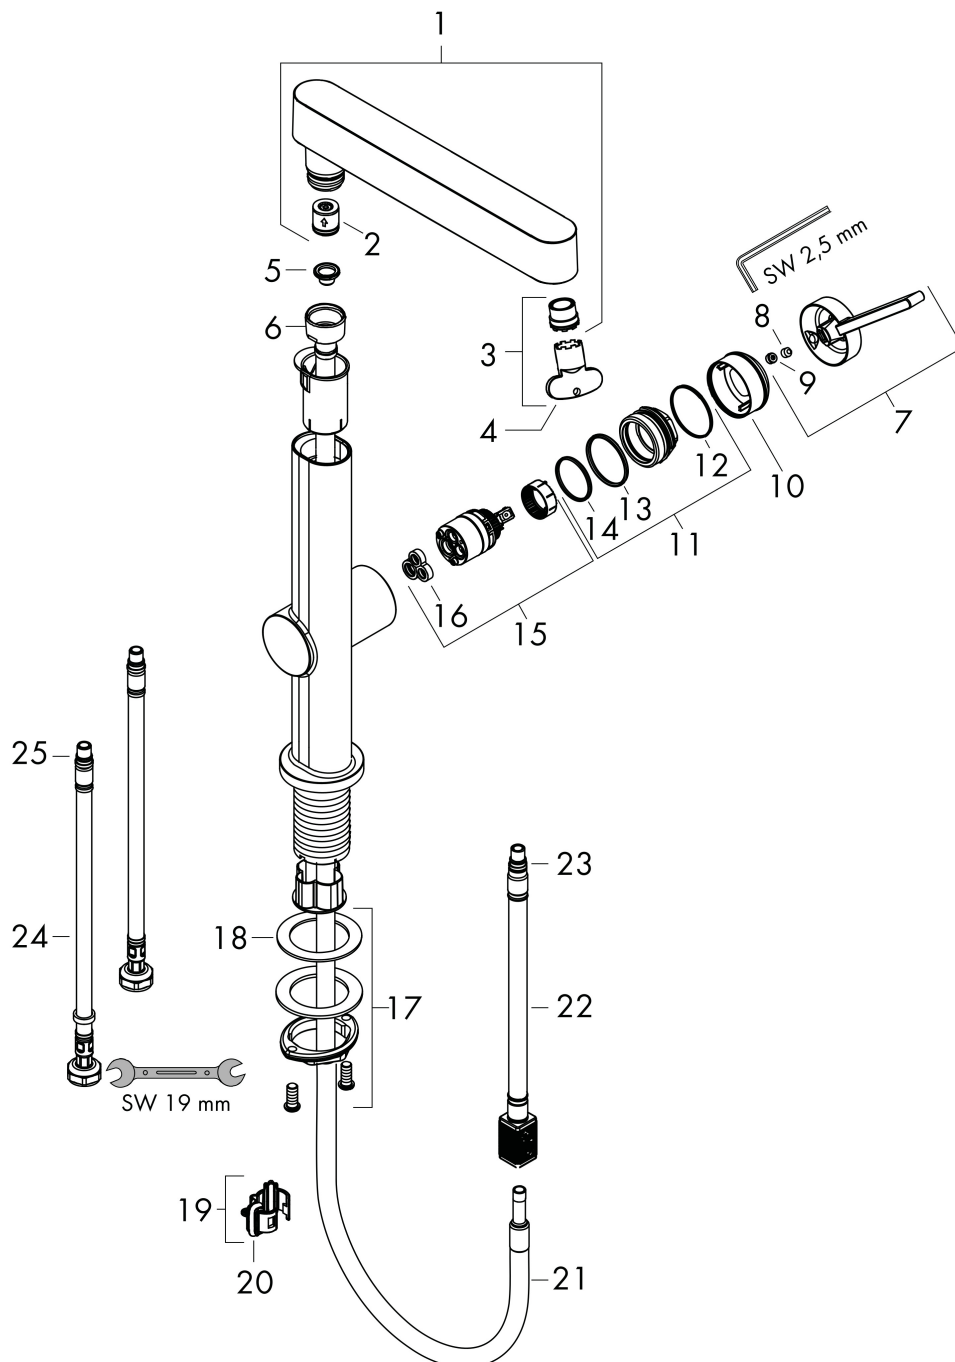

Merk	hansgrohe
Artikelnaam	Finoris wastafelkraan 230 2 jet met uittrekbare vuistdouche met afvoerplug
Art.nr.	76063700
Oppervlakte	Mat wit
Netto prijs	518,46 EUR

Explosietekening voor bouwjaar: >06/21