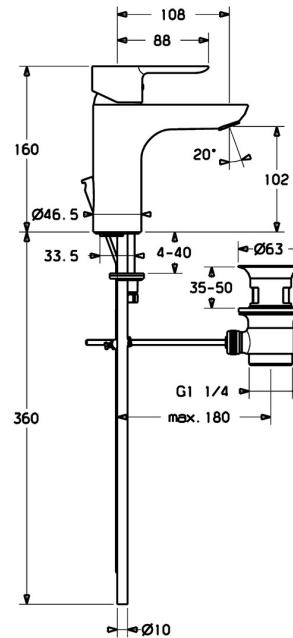

EAN: 4015474251908
static.hansa.com/06092103

- Wastafel
- Eengreeps
- Wastafelmontage
- Chrom
- Vaste uitloop
- PCA® mousseur voor een drukonafhankelijke doorstroom, CACHÉ® mousseur geïntegreerd in kraanhuis
- Hendel met warm-koud-aanduiding, Eengreeps bediend
- Afvoergarnituur met trekstang
- Temperatuurbegrenzer, Temperatuurbegrenzer (achteraf instelbaar)
- \varnothing 35 mm keramisch binnenwerk voor debiet en temperatuur instelling
- Koperen aansluitpijpen
- Kraanhuis gemaakt van DZR messing, Rapid-montagesysteem

Technische gegevens

Doorstromingseigenschappen

Doorstroomhoeveelheid bij 3 bar (met debietregelaar) **6.0 l/min**

Technische eigenschappen

DN-maat **DN15**
 Warmwatertoevoer **max. +80°C**
 Werkdruk **0.5-10 bar**
 Aansluitmaat **Ø10**
 Projectie **108 mm**
 Terugstroom beveiliging (EN1717) **AA**
 Materiaal **brass**

Reserveonderdelen

SP06092103

	Naam	Code
1	Hendel Chroom	59913650
1.1	Schroef, M5x8, SW2.5	59904755
1.3	Sierdop Grijs	59912112
2	Kap, 33x3 mm Chroom	59912504
2.1	Dichting, 45x35.5x5.4	59913651
3	Schroefring, M40x1, SW30	59913210
4	Binnenwerk, 3.5 Eco	59912324
4	Binnenwerk, 3.5 Classic	59913075
4.1	Temperature adjustment limiter	59912325
4.3	O-ring, d 28.24x2.62 Stopgezet	59912590
4.4	O-ring, d 10.10x1.60 Stopgezet	59905072
5.1	Trekstang Chroom	59913652
5.2	Gewrichtstuk	59904624
5.3	Wasser	59914591
5.5	Fixing plate	59904765
5.6	Schroef, M8x1, SW13	59904766
5.7	Bevestigingsset	59910749
5.8	Koppelingsbuisdeel], L=430, M10x1	59912550
5.10	O-ring, 9x2	59905095
5.12	Bevestigingsschroeven, M8x1, L=140	59912474
6	Mousseur, M18.5x1, TJ	59913366
6.1	Pasring voor schuimstraler Chroom	59913654
6.4	Schuimstralersleutel, M18.5	59913367
7	Wastegarnituur Chroom	59911441
N.I.	Sleutel, SW30/34	59912108