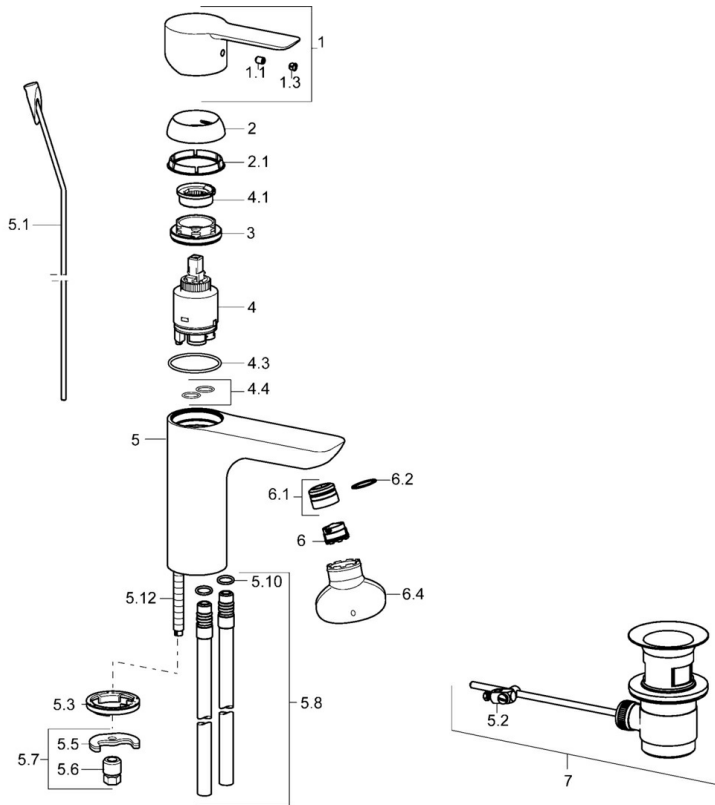

EAN: 4015474251908
static.hansa.com/06092103

- Wastafel
- Eengreeps
- Wastafelmontage
- Chrom
- Vaste uitloop
- PCA® mousseur voor een drukonafhankelijke doorstroom, CACHÉ® mousseur geïntegreerd in kraanhuis
- Hendel met warm-koud-aanduiding, Eengreeps bediend
- Afvoergarnituur met trekstang
- Temperatuurbegrenzer, Temperatuurbegrenzer (achteraf instelbaar)
- \varnothing 35 mm keramisch binnenwerk voor debiet en temperatuur instelling
- Koperen aansluitpijpen
- Kraanhuis gemaakt van DZR messing, Rapid-montagesysteem

Technische gegevens

Doorstromingseigenschappen

Doorstroomhoeveelheid bij 3 bar (met debietregelaar) **6.0 l/min**

Technische eigenschappen

DN-maat **DN15**
 Warmwatertoevoer **max. +80°C**
 Werkdruk **0.5-10 bar**
 Aansluitmaat **Ø10**
 Projectie **108 mm**
 Terugstroom beveiliging (EN1717) **AA**
 Materiaal **brass**

Reserveonderdelen

SP06092103

	Naam	Code
1	Hendel Chroom	59913650
1.1	Schroef, M5x8, SW2.5	59904755
1.3	Sierdop Grijs	59912112
2	Kap, 33x3 mm Chroom	59912504
2.1	Dichting, 45x35.5x5.4	59913651
3	Schroefring, M40x1, SW30	59913210
4	Binnenwerk, 3.5 Eco	59912324
4	Binnenwerk, 3.5 Classic	59913075
4.1	Temperature adjustment limiter	59912325
4.3	O-ring, d 28.24x2.62 Stopgezet	59912590
4.4	O-ring, d 10.10x1.60 Stopgezet	59905072
5.1	Trekstang Chroom	59913652
5.2	Gewrichtstuk	59904624
5.3	Wasser	59914591
5.5	Fixing plate	59904765
5.6	Schroef, M8x1, SW13	59904766
5.7	Bevestigingsset	59910749
5.8	Koppelingsbuisdeel], L=430, M10x1	59912550
5.10	O-ring, 9x2	59905095
5.12	Bevestigingsschroeven, M8x1, L=140	59912474
6	Mousseur, M18.5x1, TJ	59913366
6.1	Pasring voor schuimstraler Chroom	59913654
6.4	Schuimstralersleutel, M18.5	59913367
7	Wastegarnituur Chroom	59911441
N.I.	Sleutel, SW30/34	59912108