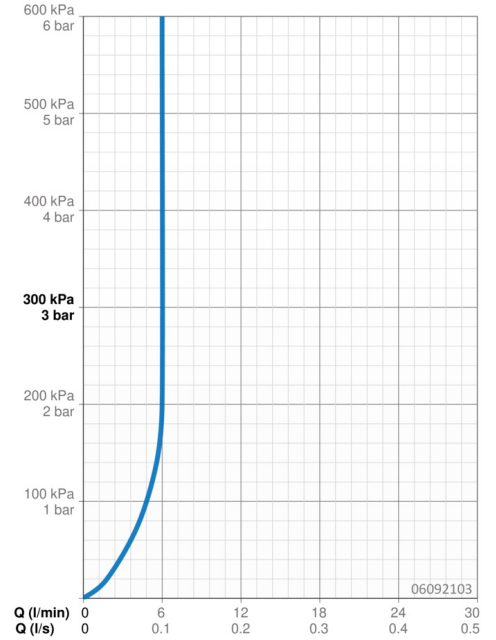

Technische gegevens

Doorstromingseigenschappen

Doorstroomhoeveelheid bij 3 bar (met debietregelaar) **6.0 l/min**

Technische eigenschappen

DN-maat **DN15**
 Warmwatertoevoer **max. +80°C**
 Werkdruk **0.5-10 bar**
 Aansluitmaat **Ø10**
 Projectie **108 mm**
 Terugstroom beveiliging (EN1717) **AA**
 Materiaal **brass**

Voorschriften

EN-norm **EN 817**
 Geluidsklasse **I (ISO 3822)**

Toestemmingen en Verklaringen

DVGW **NW-6506CN0315**
 ABP **PA-IX 38219/IO**
 EPD **S-P-06391**

Duurzaamheid

EPD module A1 (kg CO2 eq.) **9,31**
 EPD module A2 (kg CO2 eq.) **0,45**
 EPD module A3 (kg CO2 eq.) **0,88**
 EPD module A1-A3 (kg CO2 eq.) **10,64**
 EPD module A4 (kg CO2 eq.) **0,29**
 EPD module B7 (kg CO2 eq.) **1854,00**
 EPD module C2 (kg CO2 eq.) **0,02**
 EPD module C3 (kg CO2 eq.) **0,02**
 EPD module C4 (kg CO2 eq.) **0,08**
 EPD module D (kg CO2 eq.) **-7,57**